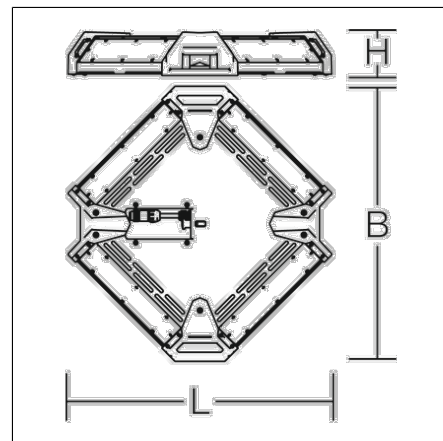

POWERCASE M Basic

80M060CH-0006 |

Großflächenleuchten
4017506137365
L 695, B 705, H 125

Mobiler Einsatz, Pendel für schräge Decke
blau

Großflächenleuchte. Gehäuse aus Aluminium, pulverbeschichtet. Ecken geschützt durch Kunststoffkappen. Hocheffiziente LED-Einheiten mit optimaler Lichtlenkung durch präzise Linsenoptik aus Kunststoff (PC) klar. Auf Stativ oder hängend einsetzbar. Robuste PUR-Schlauchleitungen H07BQ-F für hohe mechanische Belastungen mit Netzstecker. Inkl. Adapter für Zapfen-Aufnahme (d=30 mm, DIN 14640) mit der Möglichkeit einer geraden oder geneigten Montage (30, 60, 90°). Inkl. Transporttasche.

Produktdaten

Länge L	695 mm
Breite B	705 mm
Höhe H	125 mm
Gewicht	11.4 kg
Zuleitung / Stecker	10 m, H07BQ-F, 3 x 1,5 mm ² / Typ J (SN 441011, Typ13)
Lichtquelle	LED
Farbtemperatur	5000 K
Bemessungsleuchtenlichtstrom	59000 lm
Bemessungsleistung	376 W
Systemeffizienz	157 lm/W
Blendungsbewertungsindex UGR (4H 8H)	36
Ausstrahlwinkel	155°/159°
Lebensdauer	60000 h (L80/B50)
Farbwiedergabeindex	80
Farbkonsistenz	5 SDCM
Photobiologische Sicherheit nach EN 62471	Risikogruppe 0
Betriebsgerät	Konverter
Steuerung	on/off
Spannung	220 - 240 V / 50 Hz, 60 Hz
Leuchten an Sicherung B10A	1
Leuchten an Sicherung B16A	2
Leuchten an Sicherung C10A	2
Leuchten an Sicherung C16A	3
Einschaltstrom / Einschaltzeit	126.4 A / 760 µs
CIE Flux Code / CEN Flux Code	37 67 89 96 100
Schutzart	IP 65
Schutzklasse	I
Glühdrahtprüfung	650 °C
Schlagschutz	IK08
Umgebungstemperatur	-20 °C bis +40 °C
Konformitätszeichen	CE

95-0060-0014.D
Kurbel-Stativ 'Premium', Hmax 3,80 m, Hmin 1,74m

95-0294-0014
Kurbel-Stativ 'Lightmaxx', Hmax 4,13 m, Hmin 1,75 m

95-0265-0040
Transportkiste für Teleskop-Stativ 'Premium', Holz, 2 Tragegriffe