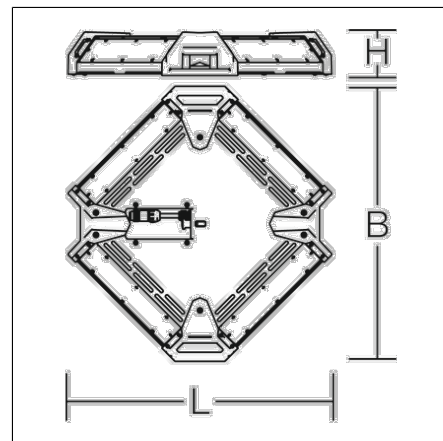

POWERCASE M Basic

80M06001-0006 |

Großflächenleuchten
4017506137570
L 695, B 705, H 125

Mobiler Einsatz, Pendel für schräge Decke
blau

Großflächenleuchte. Gehäuse aus Aluminium, pulverbeschichtet. Ecken geschützt durch Kunststoffkappen. Hocheffiziente LED-Einheiten mit optimaler Lichtlenkung durch präzise Linsenoptik aus Kunststoff (PC) klar. Auf Stativ oder hängend einsetzbar. Robuste PUR-Schlauchleitungen H07BQ-F für hohe mechanische Belastungen mit Netzstecker. Inkl. Adapter für Zapfen-Aufnahme (d=30 mm, DIN 14640) mit der Möglichkeit einer geraden oder geneigten Montage (30, 60, 90°). Inkl. Transporttasche.

Produktdaten

Länge L	695 mm
Breite B	705 mm
Höhe H	125 mm
Gewicht	11.5 kg
Zuleitung / Stecker	10 m, H07BQ-F, 3 x 1,5 mm ² / Typ E+F (CEE 7/7), IP68
Lichtquelle	LED
Farbtemperatur	5000 K
Bemessungsleuchtenlichtstrom	59000 lm
Bemessungsleistung	376 W
Systemeffizienz	157 lm/W
Blendungsbewertungsindex UGR (4H 8H)	36
Ausstrahlwinkel	155°/159°
Lebensdauer	60000 h (L80/B50)
Farbwiedergabeindex	80
Farbkonsistenz	5 SDCM
Photobiologische Sicherheit nach EN 62471	Risikogruppe 0
Betriebsgerät	Konverter
Steuerung	on/off
Spannung	220 - 240 V / 50 Hz, 60 Hz
Leuchten an Sicherung B10A	1
Leuchten an Sicherung B16A	2
Leuchten an Sicherung C10A	2
Leuchten an Sicherung C16A	3
Einschaltstrom / Einschaltzeit	126.4 A / 760 µs
CIE Flux Code / CEN Flux Code	37 67 89 96 100
Schutzart	IP 65
Schutzklasse	I
Glühdrahtprüfung	650 °C
Schlagschutz	IK08
Umgebungstemperatur	-20 °C bis +40 °C
Konformitätszeichen	CE

95-0060-0014.D
Kurbel-Stativ 'Premium', Hmax 3,80 m, Hmin 1,74m

95-0294-0014
Kurbel-Stativ 'Lightmaxx', Hmax 4,13 m, Hmin 1,75 m

95-0265-0040
Transportkiste für Teleskop-Stativ 'Premium', Holz, 2 Tragegriffe