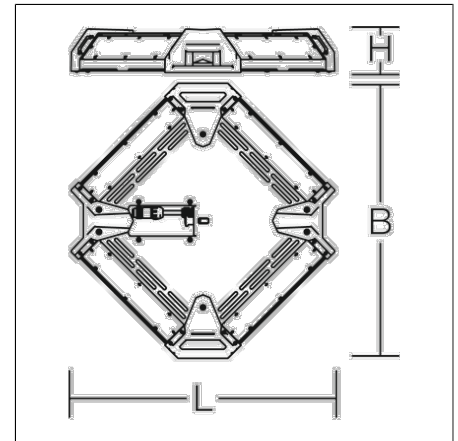

POWERCASE M Basic

80M06000-0006 |

Großflächenleuchten
4017506137563
L 695, B 705, H 125

Mobiler Einsatz, Pendel für schräge Decke
blau

Großflächenleuchte. Gehäuse aus Aluminium, pulverbeschichtet. Ecken geschützt durch Kunststoffkappen. Hocheffiziente LED-Einheiten mit optimaler Lichtlenkung durch präzise Linsenoptik aus Kunststoff (PC) klar. Auf Stativ oder hängend einsetzbar. Robuste PUR-Schlauchleitungen H07BQ-F für hohe mechanische Belastungen mit Netzstecker. Inkl. Adapter für Zapfen-Aufnahme (d=30 mm, DIN 14640) mit der Möglichkeit einer geraden oder geneigten Montage (30, 60, 90°). Inkl. Transporttasche.

Produktdaten

Länge L	695 mm
Breite B	705 mm
Höhe H	125 mm
Gewicht	11.4 kg
Zuleitung / Stecker	10 m, H07BQ-F, 3 x 1,5 mm ² / Typ E+F (CEE 7/7)
Lichtquelle	LED
Farbtemperatur	5000 K
Bemessungsleuchtenlichtstrom	59000 lm
Bemessungsleistung	376 W
Systemeffizienz	157 lm/W
Blendungsbewertungsindex UGR (4H 8H)	36
Ausstrahlwinkel	155°/159°
Lebensdauer	60000 h (L80/B50)
Farbwiedergabeindex	80
Farbkonsistenz	5 SDCM
Photobiologische Sicherheit nach EN 62471	Risikogruppe 0
Betriebsgerät	Konverter
Steuerung	on/off
Spannung	220 - 240 V / 50 Hz, 60 Hz
Leuchten an Sicherung B10A	1
Leuchten an Sicherung B16A	2
Leuchten an Sicherung C10A	2
Leuchten an Sicherung C16A	3
Einschaltstrom / Einschaltzeit	126.4 A / 760 µs
CIE Flux Code / CEN Flux Code	37 67 89 96 100
Schutzart	IP 65
Schutzklasse	I
Glühdrahtprüfung	650 °C
Schlagschutz	IK08
Umgebungstemperatur	-20 °C bis +40 °C
Konformitätszeichen	CE

95-0060-0014.D
Kurbel-Stativ 'Premium', Hmax 3,80 m, Hmin 1,74m

95-0294-0014
Kurbel-Stativ 'Lightmaxx', Hmax 4,13 m, Hmin 1,75 m

95-0265-0040
Transportkiste für Teleskop-Stativ 'Premium', Holz, 2 Tragegriffe