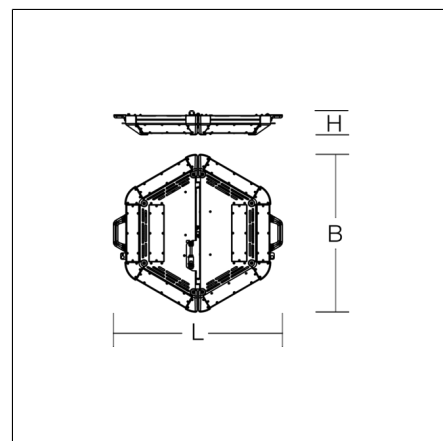

POWERCASE L

80C050CH-0006 | POWERCASE L Serie

Großflächenleuchten
4017506128974
L 884, B 225, H 495

Mobiler Einsatz, Pendel für schräge Decke
silber metallic

Großflächenleuchte. Gehäuse Aluminium pulverbeschichtet. Ecken geschützt durch Kunststoffkappen. Hocheffiziente LED-Einheiten mit optimaler Lichtlenkung durch präzise Linsenoptik aus Kunststoff (PC) klar. Zusammengeklappt auf dem Boden, aufgeklappt auf Stativ oder hängend einsetzbar. Beide Seiten getrennt dimmbar mit Potentiometer. Inkl. Adapter für Zapfen-Aufnahme (d=30 mm, DIN 14640) mit der Möglichkeit einer geraden oder 30° geneigten Montage. Inkl. Husse zum Schutz und Aufnahme der Zuleitung beim Transport.

Produktdaten

Länge L	884 mm
Breite B	225 mm
Höhe H	495 mm
Gewicht	20.4 kg
Zuleitung / Stecker	10 m, H07BQ-F, 3 x 1,5 mm ² / Typ J (SN 441011, Typ13)
Zusatzfunktionen	mit Schalter
Lichtquelle	LED
Farbtemperatur	5000 K
Bemessungsleuchtenlichtstrom	120000 lm
Bemessungsleistung	756 W
Systemeffizienz	159 lm/W
Blendungsbewertungsindex UGR (4H 8H)	32,4
Ausstrahlwinkel	87°/84°
Lebensdauer	50000 h (L80/B10)
Farbwiedergabeindex	80
Farbkonsistenz	5 SDCM
Photobiologische Sicherheit nach EN 62471	Risikogruppe 0
Betriebsgerät	Konverter dimmbar
Steuerung	1-10 V, analog
Spannung	220 - 240 V / 50 Hz, 60 Hz
Leuchten an Sicherung B16A	1
Leuchten an Sicherung C16A	1
Einschaltstrom / Einschaltzeit	70 A / 1800 µs
CIE Flux Code / CEN Flux Code	53 81 96 99 100
Schutzart	IP 65
Schutzklasse	I
Glühdrahtprüfung	650 °C
Schlagschutz	IK08 (Schlagschutz 5 Joule)
Umgebungstemperatur	-20 °C bis +35 °C
Konformitätszeichen	CE

Zubehör

95-0060-0014.D
Kurbel-Stativ 'Premium', Hmax 3,80 m, Hmin 1,74m

95-0060-0014S1
Kurbel-Stativ 'Premium', inkl. Stativ-Adapter auf d=30 mm (DIN 14640), Abspann-Set und Transportkiste

95-0294-0014
Kurbel-Stativ 'Lightmaxx', Hmax 4,13 m, Hmin 1,75 m