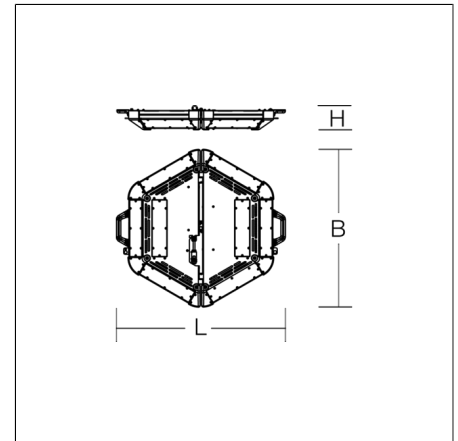

POWERCASE L

80C05006-0006 | POWERCASE L Serie

Großflächenleuchten
4017506128967
L 884, B 225, H 495

Mobiler Einsatz, Pendel für schräge Decke
silber metallic

Großflächenleuchte. Gehäuse Aluminium pulverbeschichtet. Ecken geschützt durch Kunststoffkappen. Hocheffiziente LED-Einheiten mit optimaler Lichtlenkung durch präzise Linsenoptik aus Kunststoff (PC) klar. Zusammengeklappt auf dem Boden, aufgeklappt auf Stativ oder hängend einsetzbar. Beide Seiten getrennt dimmbar mit Potentiometer. Inkl. Adapter für Zapfen-Aufnahme (d=30 mm, DIN 14640) mit der Möglichkeit einer geraden oder 30° geneigten Montage. Inkl. Husse zum Schutz und Aufnahme der Zuleitung beim Transport.

Produktdaten

Länge L	884 mm
Breite B	225 mm
Höhe H	495 mm
Gewicht	20.4 kg
Zuleitung / Stecker	10 m, H07BQ-F, 3 x 1,5 mm ² / CEE 6h 16A 3p (230VAC)
Zusatzfunktionen	mit Schalter
Lichtquelle	LED
Farbtemperatur	5000 K
Bemessungsleuchtenlichtstrom	120000 lm
Bemessungsleistung	756 W
Systemeffizienz	159 lm/W
Blendungsbewertungsindex UGR (4H 8H)	32,4
Ausstrahlwinkel	87°/84°
Lebensdauer	50000 h (L80/B10)
Farbwiedergabeindex	80
Farbkonsistenz	5 SDCM
Photobiologische Sicherheit nach EN 62471	Risikogruppe 0
Betriebsgerät	Konverter dimmbar
Steuerung	1-10 V, analog
Spannung	220 - 240 V / 50 Hz, 60 Hz
Leuchten an Sicherung B16A	1
Leuchten an Sicherung C16A	1
Einschaltstrom / Einschaltzeit	70 A / 1800 µs
CIE Flux Code / CEN Flux Code	53 81 96 99 100
Schutzart	IP 65
Schutzklasse	I
Glühdrahtprüfung	650 °C
Schlagschutz	IK08 (Schlagschutz 5 Joule)
Umgebungstemperatur	-20 °C bis +35 °C
Konformitätszeichen	CE

Zubehör

95-0060-0014.D
Kurbel-Stativ 'Premium', Hmax 3,80 m, Hmin 1,74m

95-0060-0014S1
Kurbel-Stativ 'Premium', inkl. Stativ-Adapter auf d=30 mm (DIN 14640), Abspann-Set und Transportkiste

95-0294-0014
Kurbel-Stativ 'Lightmaxx', Hmax 4,13 m, Hmin 1,75 m