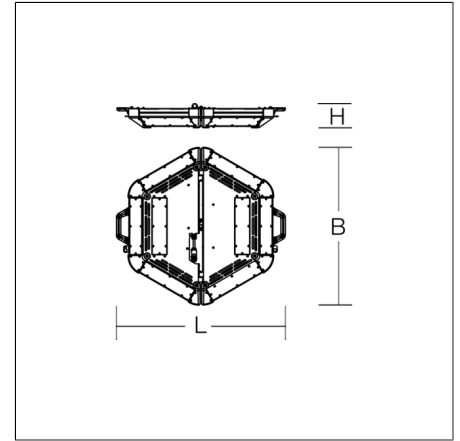

Großflächenleuchten  
4017506128967  
L 884, B 225, H 495

Mobiler Einsatz, Pendel für schräge Decke  
silber metallic

Großflächenleuchte. Gehäuse Aluminium pulverbeschichtet. Ecken geschützt durch Kunststoffkappen. Hocheffiziente LED-Einheiten mit optimaler Lichtlenkung durch präzise Linsenoptik aus Kunststoff (PC) klar. Zusammengeklappt auf dem Boden, aufgeklappt auf Stativ oder hängend einsetzbar. Beide Seiten getrennt dimmbar mit Potentiometer. Inkl. Adapter für Zapfen-Aufnahme (d=30 mm, DIN 14640) mit der Möglichkeit einer geraden oder 30° geneigten Montage. Inkl. Husse zum Schutz und Aufnahme der Zuleitung beim Transport.

## Produktdaten

Länge L	884 mm
Breite B	225 mm
Höhe H	495 mm
Gewicht	20.4 kg
Zuleitung / Stecker	10 m, H07BQ-F, 3 x 1,5 mm <sup>2</sup> / CEE 6h 16A 3p (230VAC)
Zusatzfunktionen	mit Schalter
Lichtquelle	LED
Farbtemperatur	5000 K
Bemessungsleuchtenlichtstrom	120000 lm
Bemessungsleistung	756 W
Systemeffizienz	159 lm/W
Blendungsbewertungsindex UGR (4H 8H)	32,4
Ausstrahlwinkel	87°/84°
Lebensdauer	50000 h (L80/B10)
Farbwiedergabeindex	80
Farbkonsistenz	5 SDCM
Photobiologische Sicherheit nach EN 62471	Risikogruppe 0
Betriebsgerät	Konverter dimmbar
Steuerung	1-10 V, analog
Spannung	220 - 240 V / 50 Hz, 60 Hz
Leuchten an Sicherung B16A	1
Leuchten an Sicherung C16A	1
Einschaltstrom / Einschaltzeit	70 A / 1800 µs
CIE Flux Code / CEN Flux Code	53 81 96 99 100
Schutzart	IP 65
Schutzklasse	I
Glühdrahtprüfung	650 °C
Schlagschutz	IK08 (Schlagschutz 5 Joule)
Umgebungstemperatur	-20 °C bis +35 °C
Konformitätszeichen	CE

## Zubehör

95-0060-0014.D  
Kurbel-Stativ 'Premium', Hmax 3,80 m, Hmin 1,74m

95-0060-0014S1  
Kurbel-Stativ 'Premium', inkl. Stativ-Adapter auf d=30 mm (DIN 14640), Abspann-Set und Transportkiste

95-0294-0014  
Kurbel-Stativ 'Lightmaxx', Hmax 4,13 m, Hmin 1,75 m