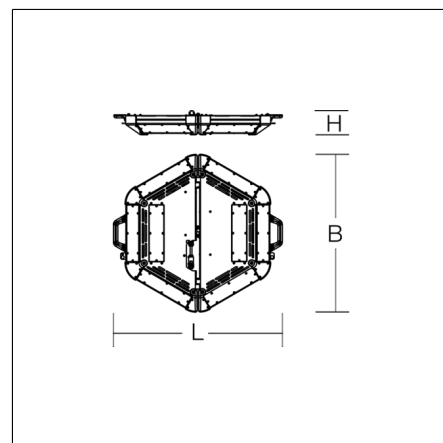

Großflächenleuchten
4017506128950
L 884, B 225, H 495

Mobiler Einsatz, Pendel für schräge Decke
silber metallic

Großflächenleuchte. Gehäuse Aluminium pulverbeschichtet. Ecken geschützt durch Kunststoffkappen. Hocheffiziente LED-Einheiten mit optimaler Lichtlenkung durch präzise Linsenoptik aus Kunststoff (PC) klar. Zusammengeklappt auf dem Boden, aufgeklappt auf Stativ oder hängend einsetzbar. Beide Seiten getrennt dimmbar mit Potentiometer. Inkl. Adapter für Zapfen-Aufnahme (d=30 mm, DIN 14640) mit der Möglichkeit einer geraden oder 30° geneigten Montage. Inkl. Husse zum Schutz und Aufnahme der Zuleitung beim Transport.

Produktdaten

Länge L	884 mm
Breite B	225 mm
Höhe H	495 mm
Gewicht	20.4 kg
Zuleitung / Stecker	10 m, H07BQ-F, 3 x 1,5 mm ² / Typ E+F (CEE 7/7), IP68
Zusatzfunktionen	mit Schalter
Lichtquelle	LED
Farbtemperatur	5000 K
Bemessungsleuchtenlichtstrom	120000 lm
Bemessungsleistung	756 W
Systemeffizienz	159 lm/W
Blendungsbewertungsindex UGR (4H 8H)	32,4
Ausstrahlwinkel	87°/84°
Lebensdauer	50000 h (L80/B10)
Farbwiedergabeindex	80
Farbkonsistenz	5 SDCM
Photobiologische Sicherheit nach EN 62471	Risikogruppe 0
Betriebsgerät	Konverter dimmbar
Steuerung	1-10 V, analog
Spannung	220 - 240 V / 50 Hz, 60 Hz
Leuchten an Sicherung B16A	1
Leuchten an Sicherung C16A	1
Einschaltstrom / Einschaltzeit	70 A / 1800 µs
CIE Flux Code / CEN Flux Code	53 81 96 99 100
Schutzart	IP 65
Schutzklasse	I
Glühdrahtprüfung	650 °C
Schlagschutz	IK08 (Schlagschutz 5 Joule)
Umgebungstemperatur	-20 °C bis +35 °C
Konformitätszeichen	CE

Zubehör

95-0060-0014.D
Kurbel-Stativ 'Premium', Hmax 3,80 m, Hmin 1,74m

95-0060-0014S1
Kurbel-Stativ 'Premium', inkl. Stativ-Adapter auf d=30 mm (DIN 14640), Abspann-Set und Transportkiste

95-0294-0014
Kurbel-Stativ 'Lightmaxx', Hmax 4,13 m, Hmin 1,75 m