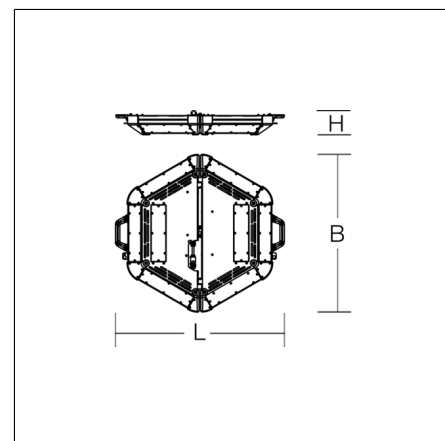

Großflächenleuchten  
4017506127175  
L 884, B 225, H 495

Mobiler Einsatz, Pendel für schräge Decke  
silber metallic

Großflächenleuchte. Gehäuse Aluminium pulverbeschichtet. Ecken geschützt durch Kunststoffkappen. Hocheffiziente LED-Einheiten mit optimaler Lichtlenkung durch präzise Linsenoptik aus Kunststoff (PC) klar. Zusammengeklappt auf dem Boden, aufgeklappt auf Stativ oder hängend einsetzbar. Beide Seiten getrennt dimmbar mit Potentiometer. Inkl. Adapter für Zapfen-Aufnahme (d=30 mm, DIN 14640) mit der Möglichkeit einer geraden oder 30° geneigten Montage. Inkl. Husse zum Schutz und Aufnahme der Zuleitung beim Transport.

## Produktdaten

Länge L	884 mm
Breite B	225 mm
Höhe H	495 mm
Gewicht	20.4 kg
Zuleitung / Stecker	10 m, H07BQ-F, 3 x 1,5 mm <sup>2</sup> / Typ E+F (CEE 7/7)
Zusatzfunktionen	mit Schalter
Lichtquelle	LED
Farbtemperatur	5000 K
Bemessungsleuchtenlichtstrom	120000 lm
Bemessungsleistung	756 W
Systemeffizienz	159 lm/W
Blendungsbewertungsindex UGR (4H 8H)	32,4
Ausstrahlwinkel	87°/84°
Lebensdauer	50000 h (L80/B10)
Farbwiedergabeindex	80
Farbkonsistenz	5 SDCM
Photobiologische Sicherheit nach EN 62471	Risikogruppe 0
Betriebsgerät	Konverter dimmbar
Steuerung	1-10 V, analog
Spannung	220 - 240 V / 50 Hz, 60 Hz
Leuchten an Sicherung B16A	1
Leuchten an Sicherung C16A	1
Einschaltstrom / Einschaltzeit	70 A / 1800 µs
CIE Flux Code / CEN Flux Code	53 81 96 99 100
Schutzart	IP 65
Schutzklasse	I
Glühdrahtprüfung	650 °C
Schlagschutz	IK08 (Schlagschutz 5 Joule)
Umgebungstemperatur	-20 °C bis +35 °C
Konformitätszeichen	CE

## Zubehör

95-0060-0014.D  
Kurbel-Stativ 'Premium', Hmax 3,80 m, Hmin 1,74m

95-0060-0014S1  
Kurbel-Stativ 'Premium', inkl. Stativ-Adapter auf d=30 mm (DIN 14640), Abspann-Set und Transportkiste

95-0294-0014  
Kurbel-Stativ 'Lightmaxx', Hmax 4,13 m, Hmin 1,75 m