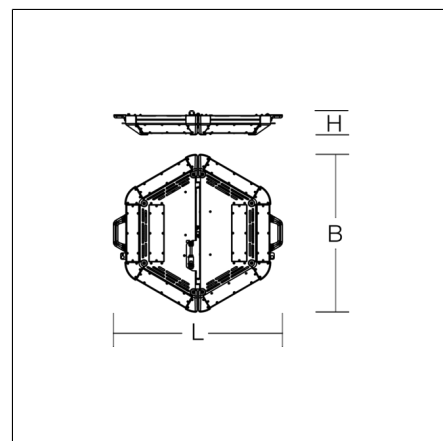

POWERCASE L

80C040CH-0006 | POWERCASE L Serie

Großflächenleuchten
4017506128905
L 884, B 225, H 495

Mobiler Einsatz, Pendel für schräge Decke
silber metallic

Großflächenleuchte. Gehäuse Aluminium pulverbeschichtet. Ecken geschützt durch Kunststoffkappen. Hocheffiziente LED-Einheiten mit optimaler Lichtlenkung durch präzise Linsenoptik aus Kunststoff (PC) klar. Zusammengeklappt auf dem Boden, aufgeklappt auf Stativ oder hängend einsetzbar. Dimmbar mit Potentiometer. Inkl. Adapter für Zapfen-Aufnahme (d=30 mm, DIN 14640) mit der Möglichkeit einer geraden oder 30° geneigten Montage. Inkl. Husse zum Schutz und Aufnahme der Zuleitung beim Transport.

Produktdaten

Länge L	884 mm
Breite B	225 mm
Höhe H	495 mm
Gewicht	20.4 kg
Zuleitung / Stecker	10 m, H07BQ-F, 3 x 1,5 mm ² / Typ J (SN 441011, Typ13)
Zusatzfunktionen	mit Schalter
Lichtquelle	LED
Farbtemperatur	5000 K
Bemessungsleuchtenlichtstrom	120000 lm
Bemessungsleistung	756 W
Systemeffizienz	159 lm/W
Blendungsbewertungsindex UGR (4H 8H)	32,4
Ausstrahlwinkel	87°/84°
Lebensdauer	50000 h (L80/B10)
Farbwiedergabeindex	80
Farbkonsistenz	5 SDCM
Photobiologische Sicherheit nach EN 62471	Risikogruppe 0
Betriebsgerät	Konverter dimmbar
Steuerung	1-10 V, analog
Spannung	220 - 240 V / 50 Hz, 60 Hz
Leuchten an Sicherung B16A	1
Leuchten an Sicherung C16A	1
Einschaltstrom / Einschaltzeit	70 A / 1800 µs
CIE Flux Code / CEN Flux Code	53 81 96 99 100
Schutzart	IP 65
Schutzklasse	I
Glühdrahtprüfung	650 °C
Schlagschutz	IK08 (Schlagschutz 5 Joule)
Umgebungstemperatur	-20 °C bis +35 °C
Konformitätszeichen	CE

Zubehör

95-0060-0014.D
Kurbel-Stativ 'Premium', Hmax 3,80 m, Hmin 1,74m

95-0060-0014S1
Kurbel-Stativ 'Premium', inkl. Stativ-Adapter auf d=30 mm (DIN 14640), Abspann-Set und Transportkiste

95-0294-0014
Kurbel-Stativ 'Lightmaxx', Hmax 4,13 m, Hmin 1,75 m