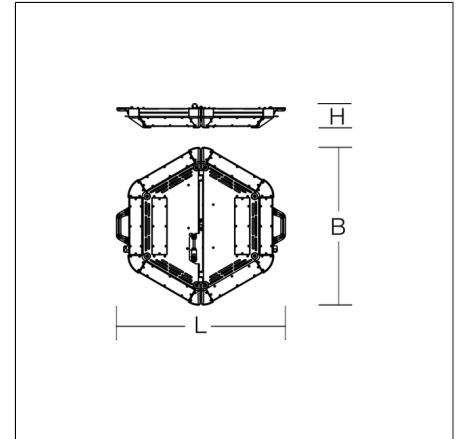

POWERCASE L

80C040CH-0006 | POWERCASE L Serie

Großflächenleuchten
4017506128905
L 884, B 225, H 495

Mobiler Einsatz, Pendel für schräge Decke
silber metallic

Großflächenleuchte. Gehäuse Aluminium pulverbeschichtet. Ecken geschützt durch Kunststoffkappen. Hocheffiziente LED-Einheiten mit optimaler Lichtlenkung durch präzise Linsenoptik aus Kunststoff (PC) klar. Zusammengeklappt auf dem Boden, aufgeklappt auf Stativ oder hängend einsetzbar. Dimmbar mit Potentiometer. Inkl. Adapter für Zapfen-Aufnahme (d=30 mm, DIN 14640) mit der Möglichkeit einer geraden oder 30° geneigten Montage. Inkl. Husse zum Schutz und Aufnahme der Zuleitung beim Transport.

Produktdaten

Länge L	884 mm
Breite B	225 mm
Höhe H	495 mm
Gewicht	20.4 kg
Zuleitung / Stecker	10 m, H07BQ-F, 3 x 1,5 mm ² / Typ J (SN 441011, Typ13)
Zusatzfunktionen	mit Schalter
Lichtquelle	LED
Farbtemperatur	5000 K
Bemessungsleuchtenlichtstrom	120000 lm
Bemessungsleistung	756 W
Systemeffizienz	159 lm/W
Blendungsbewertungsindex UGR (4H 8H)	32,4
Ausstrahlwinkel	87°/84°
Lebensdauer	50000 h (L80/B10)
Farbwiedergabeindex	80
Farbkonsistenz	5 SDCM
Photobiologische Sicherheit nach EN 62471	Risikogruppe 0
Betriebsgerät	Konverter dimmbar
Steuerung	1-10 V, analog
Spannung	220 - 240 V / 50 Hz, 60 Hz
Leuchten an Sicherung B16A	1
Leuchten an Sicherung C16A	1
Einschaltstrom / Einschaltzeit	70 A / 1800 µs
CIE Flux Code / CEN Flux Code	53 81 96 99 100
Schutzart	IP 65
Schutzklasse	I
Glühdrahtprüfung	650 °C
Schlagschutz	IK08 (Schlagschutz 5 Joule)
Umgebungstemperatur	-20 °C bis +35 °C
Konformitätszeichen	CE

Zubehör

95-0060-0014.D
Kurbel-Stativ 'Premium', Hmax 3,80 m, Hmin 1,74m

95-0060-0014S1
Kurbel-Stativ 'Premium', inkl. Stativ-Adapter auf d=30 mm (DIN 14640), Abspann-Set und Transportkiste

95-0294-0014
Kurbel-Stativ 'Lightmaxx', Hmax 4,13 m, Hmin 1,75 m