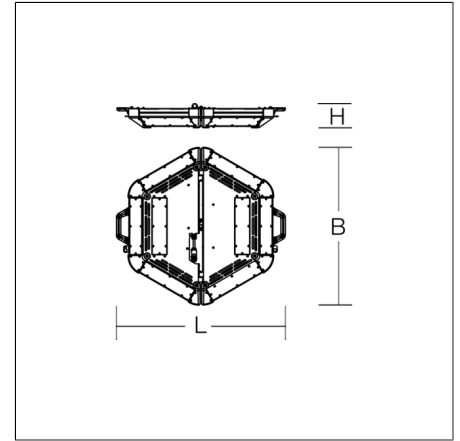

POWERCASE L

80C040CH-0006 | POWERCASE L Serie

Großflächenleuchten
4017506128905
L 884, B 225, H 495

Mobiler Einsatz, Pendel für schräge Decke
silber metallic

Großflächenleuchte. Gehäuse Aluminium pulverbeschichtet. Ecken geschützt durch Kunststoffkappen. Hocheffiziente LED-Einheiten mit optimaler Lichtlenkung durch präzise Linsenoptik aus Kunststoff (PC) klar. Zusammengeklappt auf dem Boden, aufgeklappt auf Stativ oder hängend einsetzbar. Dimmbar mit Potentiometer. Inkl. Adapter für Zapfen-Aufnahme (d=30 mm, DIN 14640) mit der Möglichkeit einer geraden oder 30° geneigten Montage. Inkl. Husse zum Schutz und Aufnahme der Zuleitung beim Transport.

Produktdaten

Länge L	884 mm
Breite B	225 mm
Höhe H	495 mm
Gewicht	20.4 kg
Zuleitung / Stecker	10 m, H07BQ-F, 3 x 1,5 mm ² / Typ J (SN 441011, Typ13)
Zusatzfunktionen	mit Schalter
Lichtquelle	LED
Farbtemperatur	5000 K
Bemessungsleuchtenlichtstrom	120000 lm
Bemessungsleistung	756 W
Systemeffizienz	159 lm/W
Blendungsbewertungsindex UGR (4H 8H)	32,4
Ausstrahlwinkel	87°/84°
Lebensdauer	50000 h (L80/B10)
Farbwiedergabeindex	80
Farbkonsistenz	5 SDCM
Photobiologische Sicherheit nach EN 62471	Risikogruppe 0
Betriebsgerät	Konverter dimmbar
Steuerung	1-10 V, analog
Spannung	220 - 240 V / 50 Hz, 60 Hz
Leuchten an Sicherung B16A	1
Leuchten an Sicherung C16A	1
Einschaltstrom / Einschaltzeit	70 A / 1800 µs
CIE Flux Code / CEN Flux Code	53 81 96 99 100
Schutzart	IP 65
Schutzklasse	I
Glühdrahtprüfung	650 °C
Schlagschutz	IK08 (Schlagschutz 5 Joule)
Umgebungstemperatur	-20 °C bis +35 °C
Konformitätszeichen	CE

Zubehör

95-0060-0014.D
Kurbel-Stativ 'Premium', Hmax 3,80 m, Hmin 1,74m

95-0060-0014S1
Kurbel-Stativ 'Premium', inkl. Stativ-Adapter auf d=30 mm (DIN 14640), Abspann-Set und Transportkiste

95-0294-0014
Kurbel-Stativ 'Lightmaxx', Hmax 4,13 m, Hmin 1,75 m