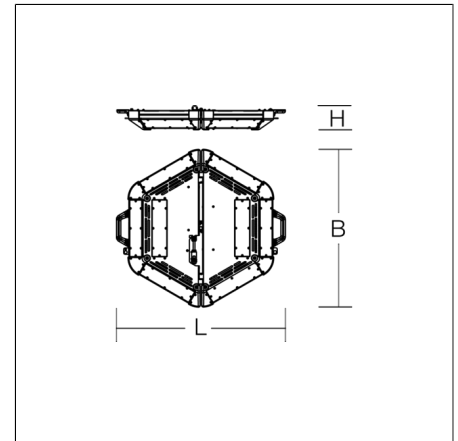

POWERCASE L

80C04006-0006 | POWERCASE L Serie

Großflächenleuchten
4017506128899
L 884, B 225, H 495

Mobiler Einsatz, Pendel für schräge Decke
silber metallic

Großflächenleuchte. Gehäuse Aluminium pulverbeschichtet. Ecken geschützt durch Kunststoffkappen. Hocheffiziente LED-Einheiten mit optimaler Lichtlenkung durch präzise Linsenoptik aus Kunststoff (PC) klar. Zusammengeklappt auf dem Boden, aufgeklappt auf Stativ oder hängend einsetzbar. Dimmbar mit Potentiometer. Inkl. Adapter für Zapfen-Aufnahme (d=30 mm, DIN 14640) mit der Möglichkeit einer geraden oder 30° geneigten Montage. Inkl. Husse zum Schutz und Aufnahme der Zuleitung beim Transport.

Produktdaten

Länge L	884 mm
Breite B	225 mm
Höhe H	495 mm
Gewicht	20.4 kg
Zuleitung / Stecker	10 m, H07BQ-F, 3 x 1,5 mm ² / CEE 6h 16A 3p (230VAC)
Zusatzfunktionen	mit Schalter
Lichtquelle	LED
Farbtemperatur	5000 K
Bemessungsleuchtenlichtstrom	120000 lm
Bemessungsleistung	756 W
Systemeffizienz	159 lm/W
Blendungsbewertungsindex UGR (4H 8H)	32,4
Ausstrahlwinkel	87°/84°
Lebensdauer	50000 h (L80/B10)
Farbwiedergabeindex	80
Farbkonsistenz	5 SDCM
Photobiologische Sicherheit nach EN 62471	Risikogruppe 0
Betriebsgerät	Konverter dimmbar
Steuerung	1-10 V, analog
Spannung	220 - 240 V / 50 Hz, 60 Hz
Leuchten an Sicherung B16A	1
Leuchten an Sicherung C16A	1
Einschaltstrom / Einschaltzeit	70 A / 1800 µs
CIE Flux Code / CEN Flux Code	53 81 96 99 100
Schutzart	IP 65
Schutzklasse	I
Glühdrahtprüfung	650 °C
Schlagschutz	IK08 (Schlagschutz 5 Joule)
Umgebungstemperatur	-20 °C bis +35 °C
Konformitätszeichen	CE

Zubehör

95-0060-0014.D
Kurbel-Stativ 'Premium', Hmax 3,80 m, Hmin 1,74m

95-0060-0014S1
Kurbel-Stativ 'Premium', inkl. Stativ-Adapter auf d=30 mm (DIN 14640), Abspann-Set und Transportkiste

95-0294-0014
Kurbel-Stativ 'Lightmaxx', Hmax 4,13 m, Hmin 1,75 m