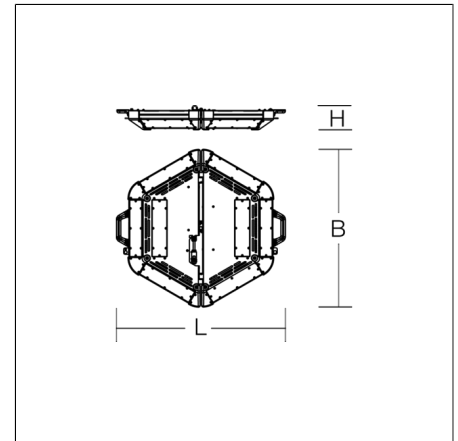

POWERCASE L

80C04006-0006.B | POWERCASE L Serie

Großflächenleuchten
4017506128936
L 884, B 225, H 495

Mobiler Einsatz, Pendel für schräge Decke
silber metallic

Großflächenleuchte. Gehäuse Aluminium pulverbeschichtet. Ecken geschützt durch Kunststoffkappen. Hocheffiziente LED-Einheiten mit optimaler Lichtlenkung durch präzise Linsenoptik aus Kunststoff (PC) klar. Zusammengeklappt auf dem Boden, aufgeklappt auf Stativ oder hängend einsetzbar. Ein/Aus und dimmbar per Bluetooth-App (Casambi). Inkl. Adapter für Zapfen-Aufnahme (d=30 mm, DIN 14640) mit der Möglichkeit einer geraden oder 30° geneigten Montage. Inkl. Husse zum Schutz und Aufnahme der Zuleitung beim Transport.

Produktdaten

Länge L	884 mm
Breite B	225 mm
Höhe H	495 mm
Gewicht	20.4 kg
Zuleitung / Stecker	10 m, H07BQ-F, 3 x 1,5 mm ² / CEE 6h 16A 3p (230VAC)
Lichtquelle	LED
Farbtemperatur	5000 K
Bemessungsleuchtenlichtstrom	120000 lm
Bemessungsleistung	756 W
Systemeffizienz	159 lm/W
Blendungsbewertungsindex UGR (4H 8H)	32,4
Ausstrahlwinkel	87°/84°
Lebensdauer	50000 h (L80/B10)
Farbwiedergabeindex	80
Farbkonsistenz	5 SDCM
Photobiologische Sicherheit nach EN 62471	Risikogruppe 0
Betriebsgerät	Konverter dimmbar
Steuerung	smart+free (Bluetooth)
Spannung	220 - 240 V / 50 Hz, 60 Hz
Leuchten an Sicherung B16A	1
Leuchten an Sicherung C16A	1
Einschaltstrom / Einschaltzeit	70 A / 1800 µs
CIE Flux Code / CEN Flux Code	53 81 96 99 100
Schutzart	IP 65
Schutzklasse	I
Glühdrahtprüfung	650 °C
Schlagschutz	IK08 (Schlagschutz 5 Joule)
Umgebungstemperatur	-20 °C bis +35 °C
Konformitätszeichen	CE

Zubehör

95-0060-0014.D
Kurbel-Stativ 'Premium', Hmax 3,80 m, Hmin 1,74m

95-0060-0014S1
Kurbel-Stativ 'Premium', inkl. Stativ-Adapter auf d=30 mm (DIN 14640), Abspann-Set und Transportkiste

POWERCASE L

80C04006-0006.B | POWERCASE L Serie