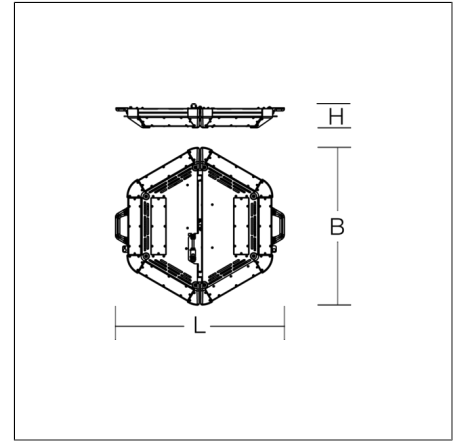

POWERCASE L

80C04001-0006 | POWERCASE L Serie

Großflächenleuchten
4017506128882
L 884, B 225, H 495

Mobiler Einsatz, Pendel für schräge Decke
silber metallic

Großflächenleuchte. Gehäuse Aluminium pulverbeschichtet. Ecken geschützt durch Kunststoffkappen. Hocheffiziente LED-Einheiten mit optimaler Lichtlenkung durch präzise Linsenoptik aus Kunststoff (PC) klar. Zusammengeklappt auf dem Boden, aufgeklappt auf Stativ oder hängend einsetzbar. Dimmbar mit Potentiometer. Inkl. Adapter für Zapfen-Aufnahme (d=30 mm, DIN 14640) mit der Möglichkeit einer geraden oder 30° geneigten Montage. Inkl. Husse zum Schutz und Aufnahme der Zuleitung beim Transport.

Produktdaten

Länge L	884 mm
Breite B	225 mm
Höhe H	495 mm
Gewicht	20.4 kg
Zuleitung / Stecker	10 m, H07BQ-F, 3 x 1,5 mm ² / Typ E+F (CEE 7/7), IP68
Zusatzfunktionen	mit Schalter
Lichtquelle	LED
Farbtemperatur	5000 K
Bemessungsleuchtenlichtstrom	120000 lm
Bemessungsleistung	756 W
Systemeffizienz	159 lm/W
Blendungsbewertungsindex UGR (4H 8H)	32,4
Ausstrahlwinkel	87°/84°
Lebensdauer	50000 h (L80/B10)
Farbwiedergabeindex	80
Farbkonsistenz	5 SDCM
Photobiologische Sicherheit nach EN 62471	Risikogruppe 0
Betriebsgerät	Konverter dimmbar
Steuerung	1-10 V, analog
Spannung	220 - 240 V / 50 Hz, 60 Hz
Leuchten an Sicherung B16A	1
Leuchten an Sicherung C16A	1
Einschaltstrom / Einschaltzeit	70 A / 1800 µs
CIE Flux Code / CEN Flux Code	53 81 96 99 100
Schutzart	IP 65
Schutzklasse	I
Glühdrahtprüfung	650 °C
Schlagschutz	IK08 (Schlagschutz 5 Joule)
Umgebungstemperatur	-20 °C bis +35 °C
Konformitätszeichen	CE

Zubehör

95-0060-0014.D
Kurbel-Stativ 'Premium', Hmax 3,80 m, Hmin 1,74m

95-0060-0014S1
Kurbel-Stativ 'Premium', inkl. Stativ-Adapter auf d=30 mm (DIN 14640), Abspann-Set und Transportkiste

95-0294-0014
Kurbel-Stativ 'Lightmaxx', Hmax 4,13 m, Hmin 1,75 m