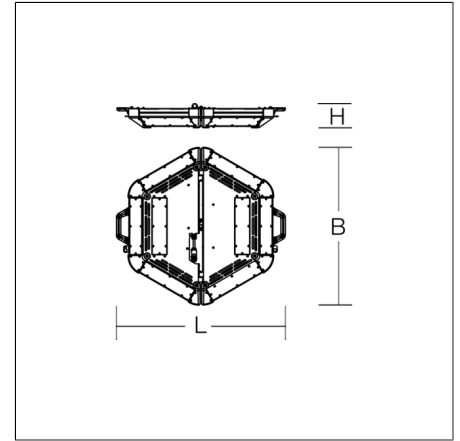

POWERCASE L

80C04001-0006 | POWERCASE L Serie

Großflächenleuchten
4017506128882
L 884, B 225, H 495

Mobiler Einsatz, Pendel für schräge Decke
silber metallic

Großflächenleuchte. Gehäuse Aluminium pulverbeschichtet. Ecken geschützt durch Kunststoffkappen. Hocheffiziente LED-Einheiten mit optimaler Lichtlenkung durch präzise Linsenoptik aus Kunststoff (PC) klar. Zusammengeklappt auf dem Boden, aufgeklappt auf Stativ oder hängend einsetzbar. Dimmbar mit Potentiometer. Inkl. Adapter für Zapfen-Aufnahme (d=30 mm, DIN 14640) mit der Möglichkeit einer geraden oder 30° geneigten Montage. Inkl. Husse zum Schutz und Aufnahme der Zuleitung beim Transport.

Produktdaten

Länge L	884 mm
Breite B	225 mm
Höhe H	495 mm
Gewicht	20.4 kg
Zuleitung / Stecker	10 m, H07BQ-F, 3 x 1,5 mm ² / Typ E+F (CEE 7/7), IP68
Zusatzfunktionen	mit Schalter
Lichtquelle	LED
Farbtemperatur	5000 K
Bemessungsleuchtenlichtstrom	120000 lm
Bemessungsleistung	756 W
Systemeffizienz	159 lm/W
Blendungsbewertungsindex UGR (4H 8H)	32,4
Ausstrahlwinkel	87°/84°
Lebensdauer	50000 h (L80/B10)
Farbwiedergabeindex	80
Farbkonsistenz	5 SDCM
Photobiologische Sicherheit nach EN 62471	Risikogruppe 0
Betriebsgerät	Konverter dimmbar
Steuerung	1-10 V, analog
Spannung	220 - 240 V / 50 Hz, 60 Hz
Leuchten an Sicherung B16A	1
Leuchten an Sicherung C16A	1
Einschaltstrom / Einschaltzeit	70 A / 1800 µs
CIE Flux Code / CEN Flux Code	53 81 96 99 100
Schutzart	IP 65
Schutzklasse	I
Glühdrahtprüfung	650 °C
Schlagschutz	IK08 (Schlagschutz 5 Joule)
Umgebungstemperatur	-20 °C bis +35 °C
Konformitätszeichen	CE

Zubehör

95-0060-0014.D
Kurbel-Stativ 'Premium', Hmax 3,80 m, Hmin 1,74m

95-0060-0014S1
Kurbel-Stativ 'Premium', inkl. Stativ-Adapter auf d=30 mm (DIN 14640), Abspann-Set und Transportkiste

95-0294-0014
Kurbel-Stativ 'Lightmaxx', Hmax 4,13 m, Hmin 1,75 m