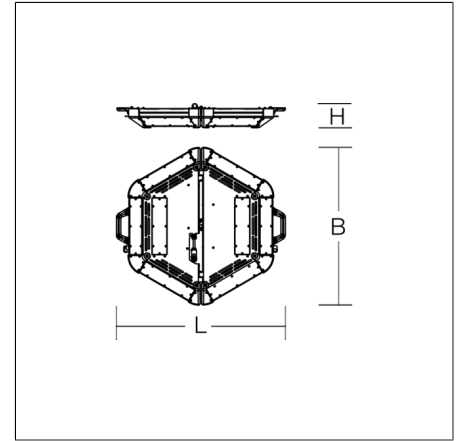

POWERCASE L

80C04001-0006 | POWERCASE L Serie

Großflächenleuchten
4017506128882
L 884, B 225, H 495

Mobiler Einsatz, Pendel für schräge Decke
silber metallic

Großflächenleuchte. Gehäuse Aluminium pulverbeschichtet. Ecken geschützt durch Kunststoffkappen. Hocheffiziente LED-Einheiten mit optimaler Lichtlenkung durch präzise Linsenoptik aus Kunststoff (PC) klar. Zusammengeklappt auf dem Boden, aufgeklappt auf Stativ oder hängend einsetzbar. Dimmbar mit Potentiometer. Inkl. Adapter für Zapfen-Aufnahme (d=30 mm, DIN 14640) mit der Möglichkeit einer geraden oder 30° geneigten Montage. Inkl. Husse zum Schutz und Aufnahme der Zuleitung beim Transport.

Produktdaten

Länge L	884 mm
Breite B	225 mm
Höhe H	495 mm
Gewicht	20.4 kg
Zuleitung / Stecker	10 m, H07BQ-F, 3 x 1,5 mm ² / Typ E+F (CEE 7/7), IP68
Zusatzfunktionen	mit Schalter
Lichtquelle	LED
Farbtemperatur	5000 K
Bemessungsleuchtenlichtstrom	120000 lm
Bemessungsleistung	756 W
Systemeffizienz	159 lm/W
Blendungsbewertungsindex UGR (4H 8H)	32,4
Ausstrahlwinkel	87°/84°
Lebensdauer	50000 h (L80/B10)
Farbwiedergabeindex	80
Farbkonsistenz	5 SDCM
Photobiologische Sicherheit nach EN 62471	Risikogruppe 0
Betriebsgerät	Konverter dimmbar
Steuerung	1-10 V, analog
Spannung	220 - 240 V / 50 Hz, 60 Hz
Leuchten an Sicherung B16A	1
Leuchten an Sicherung C16A	1
Einschaltstrom / Einschaltzeit	70 A / 1800 µs
CIE Flux Code / CEN Flux Code	53 81 96 99 100
Schutzart	IP 65
Schutzklasse	I
Glühdrahtprüfung	650 °C
Schlagschutz	IK08 (Schlagschutz 5 Joule)
Umgebungstemperatur	-20 °C bis +35 °C
Konformitätszeichen	CE

Zubehör

95-0060-0014.D
Kurbel-Stativ 'Premium', Hmax 3,80 m, Hmin 1,74m

95-0060-0014S1
Kurbel-Stativ 'Premium', inkl. Stativ-Adapter auf d=30 mm (DIN 14640), Abspann-Set und Transportkiste

95-0294-0014
Kurbel-Stativ 'Lightmaxx', Hmax 4,13 m, Hmin 1,75 m