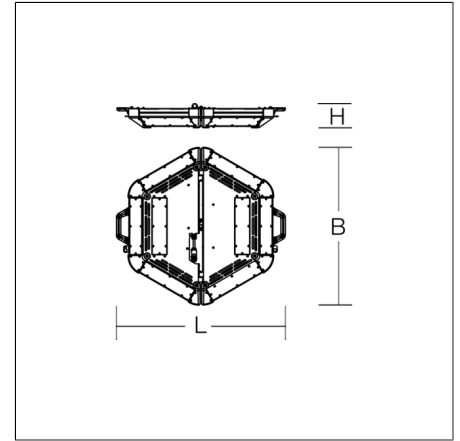

# POWERCASE L

80C04001-0006.B | POWERCASE L Serie

Großflächenleuchten  
4017506128929  
L 884, B 225, H 495

Mobiler Einsatz, Pendel für schräge Decke  
silber metallic

Großflächenleuchte. Gehäuse Aluminium pulverbeschichtet. Ecken geschützt durch Kunststoffkappen. Hocheffiziente LED-Einheiten mit optimaler Lichtlenkung durch präzise Linsenoptik aus Kunststoff (PC) klar. Zusammengeklappt auf dem Boden, aufgeklappt auf Stativ oder hängend einsetzbar. Ein/Aus und dimmbar per Bluetooth-App (Casambi). Inkl. Adapter für Zapfen-Aufnahme (d=30 mm, DIN 14640) mit der Möglichkeit einer geraden oder 30° geneigten Montage. Inkl. Husse zum Schutz und Aufnahme der Zuleitung beim Transport.

## Produktdaten

Länge L	884 mm
Breite B	225 mm
Höhe H	495 mm
Gewicht	20.4 kg
Zuleitung / Stecker	10 m, H07BQ-F, 3 x 1,5 mm <sup>2</sup> / Typ E+F (CEE 7/7), IP68
Lichtquelle	LED
Farbtemperatur	5000 K
Bemessungsleuchtenlichtstrom	120000 lm
Bemessungsleistung	756 W
Systemeffizienz	159 lm/W
Blendungsbewertungsindex UGR (4H 8H)	32,4
Ausstrahlwinkel	87°/84°
Lebensdauer	50000 h (L80/B10)
Farbwiedergabeindex	80
Farbkonsistenz	5 SDCM
Photobiologische Sicherheit nach EN 62471	Risikogruppe 0
Betriebsgerät	Konverter dimmbar
Steuerung	smart+free (Bluetooth)
Spannung	220 - 240 V / 50 Hz, 60 Hz
Leuchten an Sicherung B16A	1
Leuchten an Sicherung C16A	1
Einschaltstrom / Einschaltzeit	70 A / 1800 µs
CIE Flux Code / CEN Flux Code	53 81 96 99 100
Schutzart	IP 65
Schutzklasse	I
Glühdrahtprüfung	650 °C
Schlagschutz	IK08 (Schlagschutz 5 Joule)
Umgebungstemperatur	-20 °C bis +35 °C
Konformitätszeichen	CE

## Zubehör

95-0060-0014.D  
Kurbel-Stativ 'Premium', Hmax 3,80 m, Hmin 1,74m

95-0060-0014S1  
Kurbel-Stativ 'Premium', inkl. Stativ-Adapter auf d=30 mm (DIN 14640), Abspann-Set und Transportkiste