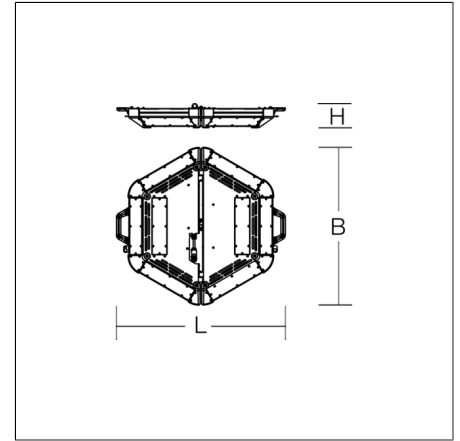

POWERCASE L

80C04001-0006.B | POWERCASE L Serie

Großflächenleuchten
4017506128929
L 884, B 225, H 495

Mobiler Einsatz, Pendel für schräge Decke
silber metallic

Großflächenleuchte. Gehäuse Aluminium pulverbeschichtet. Ecken geschützt durch Kunststoffkappen. Hocheffiziente LED-Einheiten mit optimaler Lichtlenkung durch präzise Linsenoptik aus Kunststoff (PC) klar. Zusammengeklappt auf dem Boden, aufgeklappt auf Stativ oder hängend einsetzbar. Ein/Aus und dimmbar per Bluetooth-App (Casambi). Inkl. Adapter für Zapfen-Aufnahme (d=30 mm, DIN 14640) mit der Möglichkeit einer geraden oder 30° geneigten Montage. Inkl. Husse zum Schutz und Aufnahme der Zuleitung beim Transport.

Produktdaten

Länge L	884 mm
Breite B	225 mm
Höhe H	495 mm
Gewicht	20.4 kg
Zuleitung / Stecker	10 m, H07BQ-F, 3 x 1,5 mm ² / Typ E+F (CEE 7/7), IP68
Lichtquelle	LED
Farbtemperatur	5000 K
Bemessungsleuchtenlichtstrom	120000 lm
Bemessungsleistung	756 W
Systemeffizienz	159 lm/W
Blendungsbewertungsindex UGR (4H 8H)	32,4
Ausstrahlwinkel	87°/84°
Lebensdauer	50000 h (L80/B10)
Farbwiedergabeindex	80
Farbkonsistenz	5 SDCM
Photobiologische Sicherheit nach EN 62471	Risikogruppe 0
Betriebsgerät	Konverter dimmbar
Steuerung	smart+free (Bluetooth)
Spannung	220 - 240 V / 50 Hz, 60 Hz
Leuchten an Sicherung B16A	1
Leuchten an Sicherung C16A	1
Einschaltstrom / Einschaltzeit	70 A / 1800 µs
CIE Flux Code / CEN Flux Code	53 81 96 99 100
Schutzart	IP 65
Schutzklasse	I
Glühdrahtprüfung	650 °C
Schlagschutz	IK08 (Schlagschutz 5 Joule)
Umgebungstemperatur	-20 °C bis +35 °C
Konformitätszeichen	CE

Zubehör

95-0060-0014.D
Kurbel-Stativ 'Premium', Hmax 3,80 m, Hmin 1,74m

95-0060-0014S1
Kurbel-Stativ 'Premium', inkl. Stativ-Adapter auf d=30 mm (DIN 14640), Abspann-Set und Transportkiste

POWERCASE L

80C04001-0006.B | POWERCASE L Serie