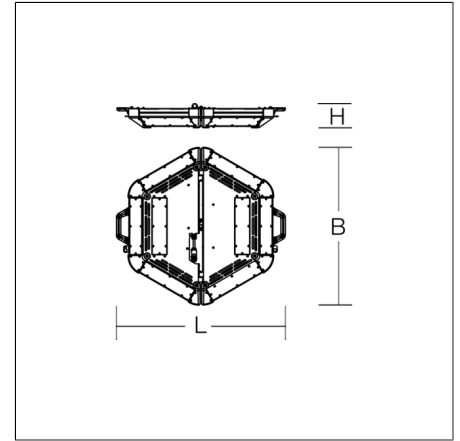

# POWERCASE L

80C04000-0006 | POWERCASE L Serie

Großflächenleuchten  
4017506127168  
L 884, B 225, H 495

Mobiler Einsatz, Pendel für schräge Decke  
silber metallic

Großflächenleuchte. Gehäuse Aluminium pulverbeschichtet. Ecken geschützt durch Kunststoffkappen. Hocheffiziente LED-Einheiten mit optimaler Lichtlenkung durch präzise Linsenoptik aus Kunststoff (PC) klar. Zusammengeklappt auf dem Boden, aufgeklappt auf Stativ oder hängend einsetzbar. Dimmbar mit Potentiometer. Inkl. Adapter für Zapfen-Aufnahme (d=30 mm, DIN 14640) mit der Möglichkeit einer geraden oder 30° geneigten Montage. Inkl. Husse zum Schutz und Aufnahme der Zuleitung beim Transport.

## Produktdaten

Länge L	884 mm
Breite B	225 mm
Höhe H	495 mm
Gewicht	20.4 kg
Zuleitung / Stecker	10 m, H07BQ-F, 3 x 1,5 mm <sup>2</sup> / Typ E+F (CEE 7/7)
Zusatzfunktionen	mit Schalter
Lichtquelle	LED
Farbtemperatur	5000 K
Bemessungsleuchtenlichtstrom	120000 lm
Bemessungsleistung	756 W
Systemeffizienz	159 lm/W
Blendungsbewertungsindex UGR (4H 8H)	32,4
Ausstrahlwinkel	87°/84°
Lebensdauer	50000 h (L80/B10)
Farbwiedergabeindex	80
Farbkonsistenz	5 SDCM
Photobiologische Sicherheit nach EN 62471	Risikogruppe 0
Betriebsgerät	Konverter dimmbar
Steuerung	1-10 V, analog
Spannung	220 - 240 V / 50 Hz, 60 Hz
Leuchten an Sicherung B16A	1
Leuchten an Sicherung C16A	1
Einschaltstrom / Einschaltzeit	70 A / 1800 µs
CIE Flux Code / CEN Flux Code	53 81 96 99 100
Schutzart	IP 65
Schutzklasse	I
Glühdrahtprüfung	650 °C
Schlagschutz	IK08 (Schlagschutz 5 Joule)
Umgebungstemperatur	-20 °C bis +35 °C
Konformitätszeichen	CE

## Zubehör

95-0060-0014.D  
Kurbel-Stativ 'Premium', Hmax 3,80 m, Hmin 1,74m

95-0060-0014S1  
Kurbel-Stativ 'Premium', inkl. Stativ-Adapter auf d=30 mm (DIN 14640), Abspann-Set und Transportkiste

95-0294-0014  
Kurbel-Stativ 'Lightmaxx', Hmax 4,13 m, Hmin 1,75 m