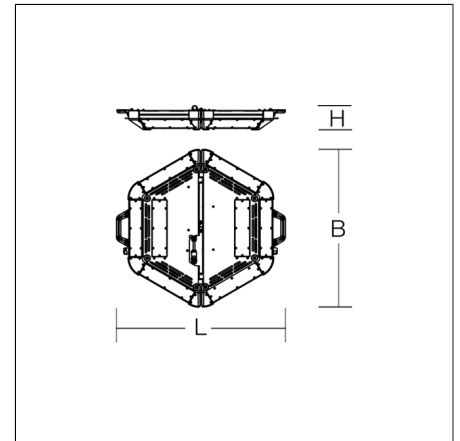

POWERCASE L

80C04000-0006 | POWERCASE L Serie

Großflächenleuchten
4017506127168
L 884, B 225, H 495

Mobiler Einsatz, Pendel für schräge Decke
silber metallic

Großflächenleuchte. Gehäuse Aluminium pulverbeschichtet. Ecken geschützt durch Kunststoffkappen. Hocheffiziente LED-Einheiten mit optimaler Lichtlenkung durch präzise Linsenoptik aus Kunststoff (PC) klar. Zusammengeklappt auf dem Boden, aufgeklappt auf Stativ oder hängend einsetzbar. Dimmbar mit Potentiometer. Inkl. Adapter für Zapfen-Aufnahme (d=30 mm, DIN 14640) mit der Möglichkeit einer geraden oder 30° geneigten Montage. Inkl. Husse zum Schutz und Aufnahme der Zuleitung beim Transport.

Produktdaten

Länge L	884 mm
Breite B	225 mm
Höhe H	495 mm
Gewicht	20.4 kg
Zuleitung / Stecker	10 m, H07BQ-F, 3 x 1,5 mm ² / Typ E+F (CEE 7/7)
Zusatzfunktionen	mit Schalter
Lichtquelle	LED
Farbtemperatur	5000 K
Bemessungsleuchtenlichtstrom	120000 lm
Bemessungsleistung	756 W
Systemeffizienz	159 lm/W
Blendungsbewertungsindex UGR (4H 8H)	32,4
Ausstrahlwinkel	87°/84°
Lebensdauer	50000 h (L80/B10)
Farbwiedergabeindex	80
Farbkonsistenz	5 SDCM
Photobiologische Sicherheit nach EN 62471	Risikogruppe 0
Betriebsgerät	Konverter dimmbar
Steuerung	1-10 V, analog
Spannung	220 - 240 V / 50 Hz, 60 Hz
Leuchten an Sicherung B16A	1
Leuchten an Sicherung C16A	1
Einschaltstrom / Einschaltzeit	70 A / 1800 µs
CIE Flux Code / CEN Flux Code	53 81 96 99 100
Schutzart	IP 65
Schutzklasse	I
Glühdrahtprüfung	650 °C
Schlagschutz	IK08 (Schlagschutz 5 Joule)
Umgebungstemperatur	-20 °C bis +35 °C
Konformitätszeichen	CE

Zubehör

95-0060-0014.D
Kurbel-Stativ 'Premium', Hmax 3,80 m, Hmin 1,74m

95-0060-0014S1
Kurbel-Stativ 'Premium', inkl. Stativ-Adapter auf d=30 mm (DIN 14640), Abspann-Set und Transportkiste

95-0294-0014
Kurbel-Stativ 'Lightmaxx', Hmax 4,13 m, Hmin 1,75 m