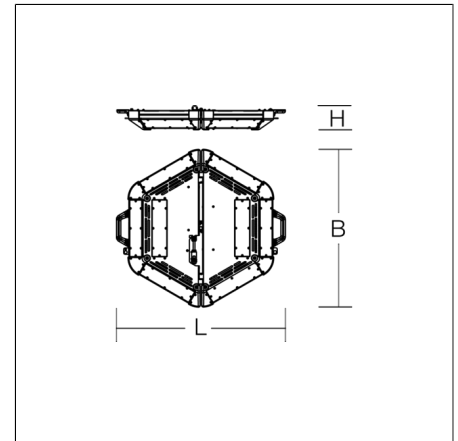

# POWERCASE L

80C04000-0006 | POWERCASE L Serie

Großflächenleuchten  
4017506127168  
L 884, B 225, H 495

Mobiler Einsatz, Pendel für schräge Decke  
silber metallic

Großflächenleuchte. Gehäuse Aluminium pulverbeschichtet. Ecken geschützt durch Kunststoffkappen. Hocheffiziente LED-Einheiten mit optimaler Lichtlenkung durch präzise Linsenoptik aus Kunststoff (PC) klar. Zusammengeklappt auf dem Boden, aufgeklappt auf Stativ oder hängend einsetzbar. Dimmbar mit Potentiometer. Inkl. Adapter für Zapfen-Aufnahme (d=30 mm, DIN 14640) mit der Möglichkeit einer geraden oder 30° geneigten Montage. Inkl. Husse zum Schutz und Aufnahme der Zuleitung beim Transport.

## Produktdaten

Länge L	884 mm
Breite B	225 mm
Höhe H	495 mm
Gewicht	20.4 kg
Zuleitung / Stecker	10 m, H07BQ-F, 3 x 1,5 mm <sup>2</sup> / Typ E+F (CEE 7/7)
Zusatzfunktionen	mit Schalter
Lichtquelle	LED
Farbtemperatur	5000 K
Bemessungsleuchtenlichtstrom	120000 lm
Bemessungsleistung	756 W
Systemeffizienz	159 lm/W
Blendungsbewertungsindex UGR (4H 8H)	32,4
Ausstrahlwinkel	87°/84°
Lebensdauer	50000 h (L80/B10)
Farbwiedergabeindex	80
Farbkonsistenz	5 SDCM
Photobiologische Sicherheit nach EN 62471	Risikogruppe 0
Betriebsgerät	Konverter dimmbar
Steuerung	1-10 V, analog
Spannung	220 - 240 V / 50 Hz, 60 Hz
Leuchten an Sicherung B16A	1
Leuchten an Sicherung C16A	1
Einschaltstrom / Einschaltzeit	70 A / 1800 µs
CIE Flux Code / CEN Flux Code	53 81 96 99 100
Schutzart	IP 65
Schutzklasse	I
Glühdrahtprüfung	650 °C
Schlagschutz	IK08 (Schlagschutz 5 Joule)
Umgebungstemperatur	-20 °C bis +35 °C
Konformitätszeichen	CE

## Zubehör

95-0060-0014.D  
Kurbel-Stativ 'Premium', Hmax 3,80 m, Hmin 1,74m

95-0060-0014S1  
Kurbel-Stativ 'Premium', inkl. Stativ-Adapter auf d=30 mm (DIN 14640), Abspann-Set und Transportkiste

95-0294-0014  
Kurbel-Stativ 'Lightmaxx', Hmax 4,13 m, Hmin 1,75 m