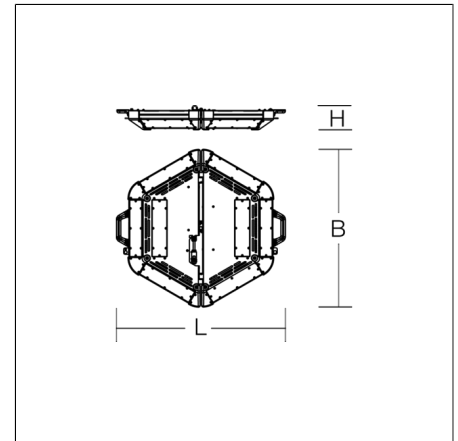

POWERCASE L

80C04000-0006.B | POWERCASE L Serie

Großflächenleuchten
4017506128912
L 884, B 225, H 495

Mobiler Einsatz, Pendel für schräge Decke
blau

Großflächenleuchte. Gehäuse Aluminium pulverbeschichtet. Ecken geschützt durch Kunststoffkappen. Hocheffiziente LED-Einheiten mit optimaler Lichtlenkung durch präzise Linsenoptik aus Kunststoff (PC) klar. Zusammengeklappt auf dem Boden, aufgeklappt auf Stativ oder hängend einsetzbar. Ein/Aus und dimmbar per Bluetooth-App (Casambi). Inkl. Adapter für Zapfen-Aufnahme (d=30 mm, DIN 14640) mit der Möglichkeit einer geraden oder 30° geneigten Montage. Inkl. Husse zum Schutz und Aufnahme der Zuleitung beim Transport.

Produktdaten

Länge L	884 mm
Breite B	225 mm
Höhe H	495 mm
Gewicht	20.4 kg
Zuleitung / Stecker	10 m, H07BQ-F, 3 x 1,5 mm ² / Typ E+F (CEE 7/7)
Lichtquelle	LED
Farbtemperatur	5000 K
Bemessungsleuchtenlichtstrom	120000 lm
Bemessungsleistung	756 W
Systemeffizienz	159 lm/W
Blendungsbewertungsindex UGR (4H 8H)	32,4
Ausstrahlwinkel	87°/84°
Lebensdauer	50000 h (L80/B10)
Farbwiedergabeindex	80
Farbkonsistenz	5 SDCM
Photobiologische Sicherheit nach EN 62471	Risikogruppe 0
Betriebsgerät	Konverter dimmbar
Steuerung	smart+free (Bluetooth)
Spannung	220 - 240 V / 50 Hz, 60 Hz
Leuchten an Sicherung B16A	1
Leuchten an Sicherung C16A	1
Einschaltstrom / Einschaltzeit	70 A / 1800 µs
CIE Flux Code / CEN Flux Code	53 81 96 99 100
Schutzart	IP 65
Schutzklasse	I
Glühdrahtprüfung	650 °C
Schlagschutz	IK08 (Schlagschutz 5 Joule)
Umgebungstemperatur	-20 °C bis +35 °C
Konformitätszeichen	CE

Zubehör

95-0060-0014.D
Kurbel-Stativ 'Premium', Hmax 3,80 m, Hmin 1,74m

95-0060-0014S1
Kurbel-Stativ 'Premium', inkl. Stativ-Adapter auf d=30 mm (DIN 14640), Abspann-Set und Transportkiste

POWERCASE L

80C04000-0006.B | POWERCASE L Serie