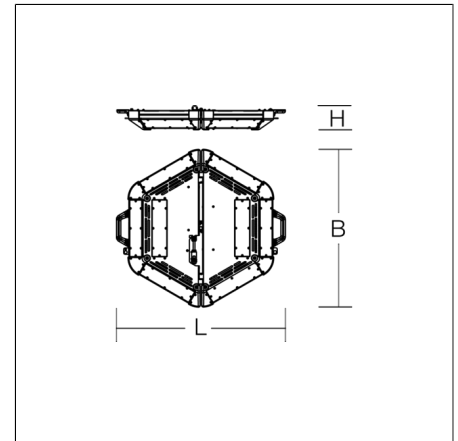

Großflächenleuchten
4017506128875
L 884, B 225, H 495

Mobiler Einsatz, Pendel für schräge Decke
silber metallic

Großflächenleuchte. Gehäuse Aluminium pulverbeschichtet. Ecken geschützt durch Kunststoffkappen. Hocheffiziente LED-Einheiten mit optimaler Lichtlenkung durch präzise Linsenoptik aus Kunststoff (PC) klar. Zusammengeklappt auf dem Boden, aufgeklappt auf Stativ oder hängend einsetzbar. Inkl. Adapter für Zapfen-Aufnahme (d=30 mm, DIN 14640) mit der Möglichkeit einer geraden oder 30° geneigten Montage. Inkl. Husse zum Schutz und Aufnahme der Zuleitung beim Transport.

Produktdaten

Länge L	884 mm
Breite B	225 mm
Höhe H	495 mm
Gewicht	20.4 kg
Zuleitung / Stecker	10 m, H07BQ-F, 3 x 1,5 mm ² / Typ J (SN 441011, Typ13)
Lichtquelle	LED
Farbtemperatur	5000 K
Bemessungsleuchtenlichtstrom	120000 lm
Bemessungsleistung	756 W
Systemeffizienz	159 lm/W
Blendungsbewertungsindex UGR (4H 8H)	32,4
Ausstrahlwinkel	87°/84°
Lebensdauer	50000 h (L80/B10)
Farbwiedergabeindex	80
Farbkonsistenz	5 SDCM
Photobiologische Sicherheit nach EN 62471	Risikogruppe 0
Betriebsgerät	Konverter
Steuerung	on/off
Spannung	220 - 240 V / 50 Hz, 60 Hz
Leuchten an Sicherung B16A	1
Leuchten an Sicherung C16A	1
Einschaltstrom / Einschaltzeit	70 A / 1800 µs
CIE Flux Code / CEN Flux Code	53 81 96 99 100
Schutzart	IP 65
Schutzklasse	I
Glühdrahtprüfung	650 °C
Schlagschutz	IK08 (Schlagschutz 5 Joule)
Umgebungstemperatur	-20 °C bis +35 °C
Konformitätszeichen	CE

Zubehör

95-0060-0014.D
Kurbel-Stativ 'Premium', Hmax 3,80 m, Hmin 1,74m

95-0060-0014S1
Kurbel-Stativ 'Premium', inkl. Stativ-Adapter auf d=30 mm (DIN 14640), Abspann-Set und Transportkiste

POWERCASE L

80C030CH-0006 | POWERCASE L Serie