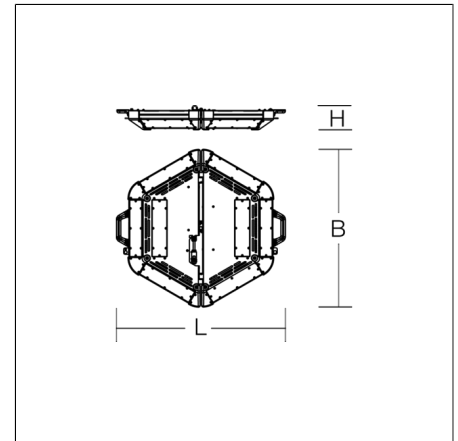

Großflächenleuchten  
4017506128868  
L 884, B 225, H 495

Mobiler Einsatz, Pendel für schräge Decke  
silber metallic

Großflächenleuchte. Gehäuse Aluminium pulverbeschichtet. Ecken geschützt durch Kunststoffkappen. Hocheffiziente LED-Einheiten mit optimaler Lichtlenkung durch präzise Linsenoptik aus Kunststoff (PC) klar. Zusammengeklappt auf dem Boden, aufgeklappt auf Stativ oder hängend einsetzbar. Inkl. Adapter für Zapfen-Aufnahme (d=30 mm, DIN 14640) mit der Möglichkeit einer geraden oder 30° geneigten Montage. Inkl. Husse zum Schutz und Aufnahme der Zuleitung beim Transport.

## Produktdaten

Länge L	884 mm
Breite B	225 mm
Höhe H	495 mm
Gewicht	20.4 kg
Zuleitung / Stecker	10 m, H07BQ-F, 3 x 1,5 mm <sup>2</sup> / CEE 6h 16A 3p (230VAC)
Lichtquelle	LED
Farbtemperatur	5000 K
Bemessungsleuchtenlichtstrom	120000 lm
Bemessungsleistung	756 W
Systemeffizienz	159 lm/W
Blendungsbewertungsindex UGR (4H 8H)	32,4
Ausstrahlwinkel	87°/84°
Lebensdauer	50000 h (L80/B10)
Farbwiedergabeindex	80
Farbkonsistenz	5 SDCM
Photobiologische Sicherheit nach EN 62471	Risikogruppe 0
Betriebsgerät	Konverter
Steuerung	on/off
Spannung	220 - 240 V / 50 Hz, 60 Hz
Leuchten an Sicherung B16A	1
Leuchten an Sicherung C16A	1
Einschaltstrom / Einschaltzeit	70 A / 1800 µs
CIE Flux Code / CEN Flux Code	53 81 96 99 100
Schutzart	IP 65
Schutzklasse	I
Glühdrahtprüfung	650 °C
Schlagschutz	IK08 (Schlagschutz 5 Joule)
Umgebungstemperatur	-20 °C bis +35 °C
Konformitätszeichen	CE

## Zubehör

95-0060-0014.D  
Kurbel-Stativ 'Premium', Hmax 3,80 m, Hmin 1,74m

95-0060-0014S1  
Kurbel-Stativ 'Premium', inkl. Stativ-Adapter auf d=30 mm (DIN 14640), Abspann-Set und Transportkiste

# POWERCASE L

80C03006-0006 | POWERCASE L Serie

95-0294-0014  
Kurbel-Stativ 'Lightmaxx', Hmax 4,13 m, Hmin 1,75 m

95-0254-0014  
Stativ-Adapter, 28 mm / 30 mm (DIN 14640)

95-0265-0040  
Transportkiste für Teleskop-Stativ 'Premium', Holz, 2 Tragegriffe