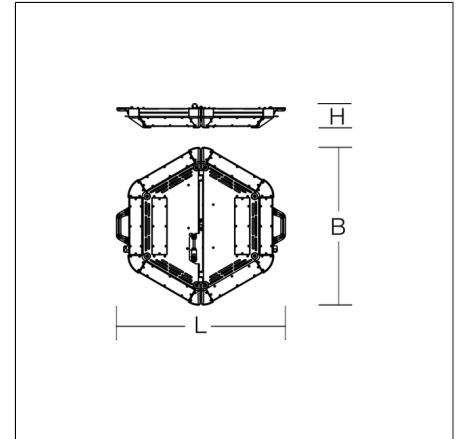

Großflächenleuchten
4017506128868
L 884, B 225, H 495

Mobiler Einsatz, Pendel für schräge Decke
silber metallic

Großflächenleuchte. Gehäuse Aluminium pulverbeschichtet. Ecken geschützt durch Kunststoffkappen. Hocheffiziente LED-Einheiten mit optimaler Lichtlenkung durch präzise Linsenoptik aus Kunststoff (PC) klar. Zusammengeklappt auf dem Boden, aufgeklappt auf Stativ oder hängend einsetzbar. Inkl. Adapter für Zapfen-Aufnahme (d=30 mm, DIN 14640) mit der Möglichkeit einer geraden oder 30° geneigten Montage. Inkl. Husse zum Schutz und Aufnahme der Zuleitung beim Transport.

Produktdaten

Länge L	884 mm
Breite B	225 mm
Höhe H	495 mm
Gewicht	20.4 kg
Zuleitung / Stecker	10 m, H07BQ-F, 3 x 1,5 mm ² / CEE 6h 16A 3p (230VAC)
Lichtquelle	LED
Farbtemperatur	5000 K
Bemessungsleuchtenlichtstrom	120000 lm
Bemessungsleistung	756 W
Systemeffizienz	159 lm/W
Blendungsbewertungsindex UGR (4H 8H)	32,4
Ausstrahlwinkel	87°/84°
Lebensdauer	50000 h (L80/B10)
Farbwiedergabeindex	80
Farbkonsistenz	5 SDCM
Photobiologische Sicherheit nach EN 62471	Risikogruppe 0
Betriebsgerät	Konverter
Steuerung	on/off
Spannung	220 - 240 V / 50 Hz, 60 Hz
Leuchten an Sicherung B16A	1
Leuchten an Sicherung C16A	1
Einschaltstrom / Einschaltzeit	70 A / 1800 µs
CIE Flux Code / CEN Flux Code	53 81 96 99 100
Schutzart	IP 65
Schutzklasse	I
Glühdrahtprüfung	650 °C
Schlagschutz	IK08 (Schlagschutz 5 Joule)
Umgebungstemperatur	-20 °C bis +35 °C
Konformitätszeichen	CE

Zubehör

95-0060-0014.D
Kurbel-Stativ 'Premium', Hmax 3,80 m, Hmin 1,74m

95-0060-0014S1
Kurbel-Stativ 'Premium', inkl. Stativ-Adapter auf d=30 mm (DIN 14640), Abspann-Set und Transportkiste

POWERCASE L

80C03006-0006 | POWERCASE L Serie