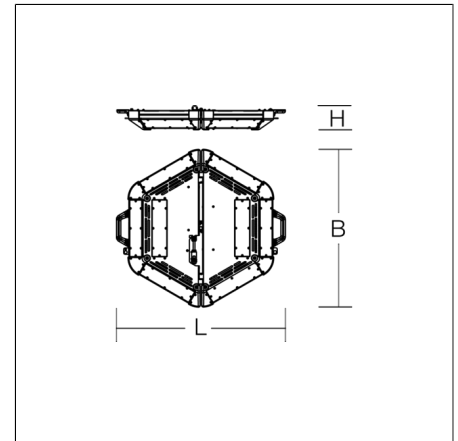

Großflächenleuchten  
4017506128851  
L 884, B 225, H 495

Mobiler Einsatz, Pendel für schräge Decke  
silber metallic

Großflächenleuchte. Gehäuse Aluminium pulverbeschichtet. Ecken geschützt durch Kunststoffkappen. Hocheffiziente LED-Einheiten mit optimaler Lichtlenkung durch präzise Linsenoptik aus Kunststoff (PC) klar. Zusammengeklappt auf dem Boden, aufgeklappt auf Stativ oder hängend einsetzbar. Inkl. Adapter für Zapfen-Aufnahme (d=30 mm, DIN 14640) mit der Möglichkeit einer geraden oder 30° geneigten Montage. Inkl. Husse zum Schutz und Aufnahme der Zuleitung beim Transport.

## Produktdaten

Länge L	884 mm
Breite B	225 mm
Höhe H	495 mm
Gewicht	20.4 kg
Zuleitung / Stecker	10 m, H07BQ-F, 3 x 1,5 mm <sup>2</sup> / Typ E+F (CEE 7/7), IP68
Lichtquelle	LED
Farbtemperatur	5000 K
Bemessungsleuchtenlichtstrom	120000 lm
Bemessungsleistung	756 W
Systemeffizienz	159 lm/W
Blendungsbewertungsindex UGR (4H 8H)	32,4
Ausstrahlwinkel	87°/84°
Lebensdauer	50000 h (L80/B10)
Farbwiedergabeindex	80
Farbkonsistenz	5 SDCM
Photobiologische Sicherheit nach EN 62471	Risikogruppe 0
Betriebsgerät	Konverter
Steuerung	on/off
Spannung	220 - 240 V / 50 Hz, 60 Hz
Leuchten an Sicherung B16A	1
Leuchten an Sicherung C16A	1
Einschaltstrom / Einschaltzeit	70 A / 1800 µs
CIE Flux Code / CEN Flux Code	53 81 96 99 100
Schutzart	IP 65
Schutzklasse	I
Glühdrahtprüfung	650 °C
Schlagschutz	IK08 (Schlagschutz 5 Joule)
Umgebungstemperatur	-20 °C bis +35 °C
Konformitätszeichen	CE

## Zubehör

95-0060-0014.D  
Kurbel-Stativ 'Premium', Hmax 3,80 m, Hmin 1,74m

95-0060-0014S1  
Kurbel-Stativ 'Premium', inkl. Stativ-Adapter auf d=30 mm (DIN 14640), Abspann-Set und Transportkiste

# POWERCASE L

80C03001-0006 | POWERCASE L Serie

95-0294-0014  
Kurbel-Stativ 'Lightmaxx', Hmax 4,13 m, Hmin 1,75 m

95-0254-0014  
Stativ-Adapter, 28 mm / 30 mm (DIN 14640)

95-0265-0040  
Transportkiste für Teleskop-Stativ 'Premium', Holz, 2 Tragegriffe