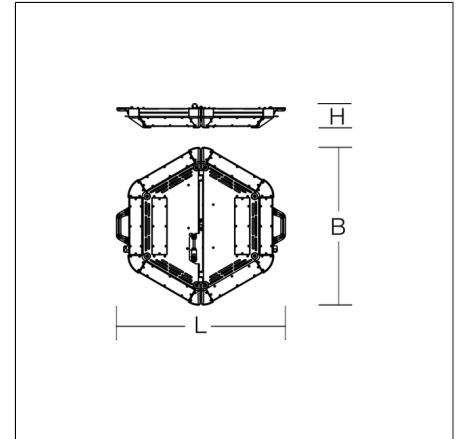

Großflächenleuchten
4017506127151
L 884, B 225, H 495

Mobiler Einsatz, Pendel für schräge Decke
silber metallic

Großflächenleuchte. Gehäuse Aluminium pulverbeschichtet. Ecken geschützt durch Kunststoffkappen. Hocheffiziente LED-Einheiten mit optimaler Lichtlenkung durch präzise Linsenoptik aus Kunststoff (PC) klar. Zusammengeklappt auf dem Boden, aufgeklappt auf Stativ oder hängend einsetzbar. Inkl. Adapter für Zapfen-Aufnahme (d=30 mm, DIN 14640) mit der Möglichkeit einer geraden oder 30° geneigten Montage. Inkl. Husse zum Schutz und Aufnahme der Zuleitung beim Transport.

Produktdaten

Länge L	884 mm
Breite B	225 mm
Höhe H	495 mm
Gewicht	20.4 kg
Zuleitung / Stecker	10 m, H07BQ-F, 3 x 1,5 mm ² / Typ E+F (CEE 7/7)
Lichtquelle	LED
Farbtemperatur	5000 K
Bemessungsleuchtenlichtstrom	120000 lm
Bemessungsleistung	756 W
Systemeffizienz	159 lm/W
Blendungsbewertungsindex UGR (4H 8H)	32,4
Ausstrahlwinkel	87°/84°
Lebensdauer	50000 h (L80/B10)
Farbwiedergabeindex	80
Farbkonsistenz	5 SDCM
Photobiologische Sicherheit nach EN 62471	Risikogruppe 0
Betriebsgerät	Konverter
Steuerung	on/off
Spannung	220 - 240 V / 50 Hz, 60 Hz
Leuchten an Sicherung B16A	1
Leuchten an Sicherung C16A	1
Einschaltstrom / Einschaltzeit	70 A / 1800 µs
CIE Flux Code / CEN Flux Code	53 81 96 99 100
Schutzart	IP 65
Schutzklasse	I
Glühdrahtprüfung	650 °C
Schlagschutz	IK08 (Schlagschutz 5 Joule)
Umgebungstemperatur	-20 °C bis +35 °C
Konformitätszeichen	CE

Zubehör

95-0060-0014.D
Kurbel-Stativ 'Premium', Hmax 3,80 m, Hmin 1,74m

95-0060-0014S1
Kurbel-Stativ 'Premium', inkl. Stativ-Adapter auf d=30 mm (DIN 14640), Abspann-Set und Transportkiste

POWERCASE L

80C03000-0006 | POWERCASE L Serie