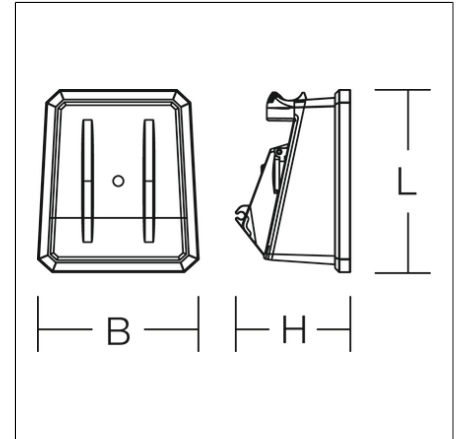

GLADIATOR mini

79-0L200-0006 | Kompakte Leuchten

Kompakte Leuchten
4017506084713
L 250, B 215, H 155

Mobiler Einsatz
schwarz

Mobile Arbeitsleuchte. Schlag- und bruchfestes 2-Komponenten-Kunststoff-Gehäuse. Kantenschutz und Griff mit weichem Kunststoff (thermoplastisches Elastomer - TPE). Abdeckung opal, aus schlag- und bruchfestem Kunststoff (Polycarbonat). Homogene, weiche und blendreduzierte Ausleuchtung durch Multi-LED-Technologie, opaler Abdeckscheibe und großer Lichtaustrittsfläche. Zwei Steckdosen auf der Rückseite ermöglichen den Anschluss weiterer Leuchten oder elektrischer Geräte. Ergonomisch platzierter Schalter. Schwere Gummischlauchzuleitung H07RN-F für hohe mechanische Belastungen mit Netzstecker. Umfangreiches Zubehör optional erhältlich (Stative, etc.). Leuchte mit begrenzter Oberflächentemperatur nach DIN EN 60598-2-24.

Produktdaten

Länge L	250 mm
Breite B	215 mm
Höhe H	155 mm
Gewicht	1.69 kg
Steckdosen	2 x Typ F (CEE 7/3)
Zuleitung / Stecker	2.5 m, H07RN-F, 3 x 1,5 mm ² / Typ E+F (CEE 7/7)
Zusatzfunktionen	mit Schalter
Lichtquelle	LED
Farbtemperatur	5000 K
Bemessungsleuchtenlichtstrom	3400 lm
Bemessungsleistung	27 W
Systemeffizienz	126 lm/W
Blendungsbewertungsindex UGR (4H 8H)	27,2
Ausstrahlwinkel	103°/105°
Lebensdauer	50000 h (L70/B10)
Farbwiedergabeindex	80
Farbkonsistenz	4 SDCM
Photobiologische Sicherheit nach EN 62471	Risikogruppe 0
Betriebsgerät	Konverter
Steuerung	on/off
Spannung	220 - 240 V / 50 Hz, 60 Hz
Leuchten an Sicherung B10A	2
Leuchten an Sicherung B16A	4
Leuchten an Sicherung C10A	5
Leuchten an Sicherung C16A	8
Einschaltstrom / Einschaltzeit	20 A / 200 µs
CIE Flux Code / CEN Flux Code	50 81 97 100 100
Schutzart	IP 54
Schutzklasse	I
Glühdrahtprüfung	650 °C
Schlagschutz	IK08
Umgebungstemperatur	-20 °C bis +40 °C
Sicherheitszeichen	D-Zeichen
Konformitätszeichen	CE