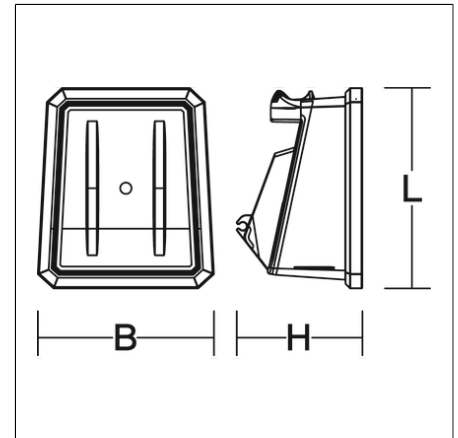

# GLADIATOR mini

79-0L0CH-0006 | Kompakte Leuchten

Kompakte Leuchten  
4017506098055  
L 250, B 215, H 155

Mobiler Einsatz  
schwarz

Mobile Arbeitsleuchte. Schlag- und bruchfestes 2-Komponenten-Kunststoff-Gehäuse. Kantenschutz und Griff mit weichem Kunststoff (thermoplastisches Elastomer - TPE). Abdeckung opal, aus schlag- und bruchfestem Kunststoff (Polycarbonat). Homogene, weiche und blendreduzierte Ausleuchtung durch Multi-LED-Technologie, opaler Abdeckscheibe und großer Lichtaustrittsfläche. Schwere Gummischlauchzuleitung H07RN-F für hohe mechanische Belastungen mit Netzstecker. Umfangreiches Zubehör optional erhältlich (Stative, etc.). Leuchte mit begrenzter Oberflächentemperatur nach DIN EN 60598-2-24.

## Produktdaten

Länge L	250 mm
Breite B	215 mm
Höhe H	155 mm
Gewicht	1.515 kg
Zuleitung / Stecker	2.5 m, H07RN-F, 2 x 1,0 mm <sup>2</sup> / Typ J (SN 441011, Typ11)
Lichtquelle	LED
Farbtemperatur	5000 K
Bemessungsleuchtenlichtstrom	3400 lm
Bemessungsleistung	27 W
Systemeffizienz	126 lm/W
Blendungsbewertungsindex UGR (4H 8H)	27,2
Ausstrahlwinkel	103°/105°
Lebensdauer	50000 h (L70/B10)
Farbwiedergabeindex	80
Farbkonsistenz	4 SDCM
Photobiologische Sicherheit nach EN 62471	Risikogruppe 0
Betriebsgerät	Konverter
Steuerung	on/off
Spannung	220 - 240 V / 50 Hz, 60 Hz
Leuchten an Sicherung B10A	2
Leuchten an Sicherung B16A	4
Leuchten an Sicherung C10A	5
Leuchten an Sicherung C16A	8
Einschaltstrom / Einschaltzeit	20 A / 200 µs
CIE Flux Code / CEN Flux Code	50 81 97 100 100
Schutzart	IP 54
Schutzklasse	II
Glühdrahtprüfung	650 °C
Schlagschutz	IK08
Umgebungstemperatur	-20 °C bis +40 °C
Sicherheitszeichen	D-Zeichen
Konformitätszeichen	CE

## Zubehör

95-0105-0001  
Teleskopstativ 'Standard', ohne Rollen, Set inkl. Kipp-Aufnahme

95-0106-0001  
Teleskopstativ 'Standard', mit Rollen, Set inkl. Kipp-Aufnahme

95-0107-0001  
Teleskop-Stativ 'Standard', ohne Rollen, Set inkl. Dreh-/Kipp-Aufnahme