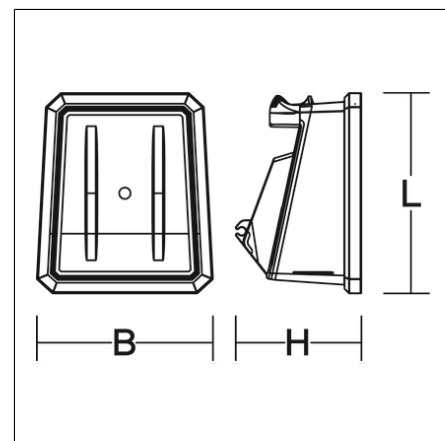

# GLADIATOR mini

79-0L000-0006 | Kompakte Leuchten

Kompakte Leuchten  
4017506084720  
L 250, B 215, H 155

Mobiler Einsatz  
schwarz

Mobile Arbeitsleuchte. Schlag- und bruchfestes 2-Komponenten-Kunststoff-Gehäuse. Kantenschutz und Griff mit weichem Kunststoff (thermoplastisches Elastomer - TPE). Abdeckung opal, aus schlag- und bruchfestem Kunststoff (Polycarbonat). Homogene, weiche und blendreduzierte Ausleuchtung durch Multi-LED-Technologie, opaler Abdeckscheibe und großer Lichtaustrittsfläche. Schwere Gummischlauchzuleitung H07RN-F für hohe mechanische Belastungen mit Netzstecker. Umfangreiches Zubehör optional erhältlich (Stative, etc.). Leuchte mit begrenzter Oberflächentemperatur nach DIN EN 60598-2-24.

## Produktdaten

Länge L	250 mm
Breite B	215 mm
Höhe H	155 mm
Gewicht	1.39 kg
Zuleitung / Stecker	2.5 m, H07RN-F, 2 x 1,0 mm <sup>2</sup> / Typ E+F (CEE 7/17)
Lichtquelle	LED
Farbtemperatur	5000 K
Bemessungsleuchtenlichtstrom	3400 lm
Bemessungsleistung	27 W
Systemeffizienz	126 lm/W
Blendungsbewertungsindex UGR (4H 8H)	27,2
Ausstrahlwinkel	103°/105°
Lebensdauer	50000 h (L70/B10)
Farbwiedergabeindex	80
Farbkonsistenz	4 SDCM
Photobiologische Sicherheit nach EN 62471	Risikogruppe 0
Betriebsgerät	Konverter
Steuerung	on/off
Spannung	220 - 240 V / 50 Hz, 60 Hz
Leuchten an Sicherung B10A	2
Leuchten an Sicherung B16A	4
Leuchten an Sicherung C10A	5
Leuchten an Sicherung C16A	8
Einschaltstrom / Einschaltzeit	20 A / 200 µs
CIE Flux Code / CEN Flux Code	50 81 97 100 100
Schutzart	IP 54
Schutzklasse	II
Glühdrahtprüfung	650 °C
Schlagschutz	IK08
Umgebungstemperatur	-20 °C bis +40 °C
Sicherheitszeichen	D-Zeichen
Konformitätszeichen	CE