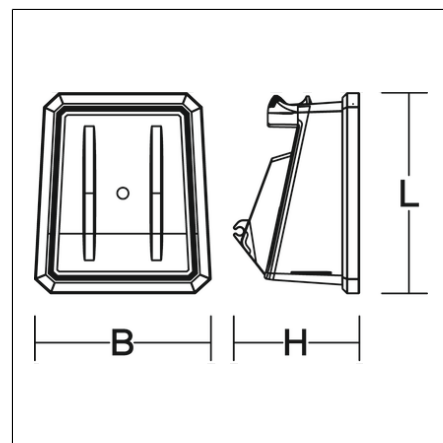

GLADIATOR mini

79-0L000-0006 | Kompakte Leuchten

Kompakte Leuchten
4017506084720
L 250, B 215, H 155

Mobiler Einsatz
schwarz

Mobile Arbeitsleuchte. Schlag- und bruchfestes 2-Komponenten-Kunststoff-Gehäuse. Kantenschutz und Griff mit weichem Kunststoff (thermoplastisches Elastomer - TPE). Abdeckung opal, aus schlag- und bruchfestem Kunststoff (Polycarbonat). Homogene, weiche und blendreduzierte Ausleuchtung durch Multi-LED-Technologie, opaler Abdeckscheibe und großer Lichtaustrittsfläche. Schwere Gummischlauchzuleitung H07RN-F für hohe mechanische Belastungen mit Netzstecker. Umfangreiches Zubehör optional erhältlich (Stative, etc.). Leuchte mit begrenzter Oberflächentemperatur nach DIN EN 60598-2-24.

Produktdaten

Länge L	250 mm
Breite B	215 mm
Höhe H	155 mm
Gewicht	1.39 kg
Zuleitung / Stecker	2.5 m, H07RN-F, 2 x 1,0 mm ² / Typ E+F (CEE 7/17)
Lichtquelle	LED
Farbtemperatur	5000 K
Bemessungsleuchtenlichtstrom	3400 lm
Bemessungsleistung	27 W
Systemeffizienz	126 lm/W
Blendungsbewertungsindex UGR (4H 8H)	27,2
Ausstrahlwinkel	103°/105°
Lebensdauer	50000 h (L70/B10)
Farbwiedergabeindex	80
Farbkonsistenz	4 SDCM
Photobiologische Sicherheit nach EN 62471	Risikogruppe 0
Betriebsgerät	Konverter
Steuerung	on/off
Spannung	220 - 240 V / 50 Hz, 60 Hz
Leuchten an Sicherung B10A	2
Leuchten an Sicherung B16A	4
Leuchten an Sicherung C10A	5
Leuchten an Sicherung C16A	8
Einschaltstrom / Einschaltzeit	20 A / 200 µs
CIE Flux Code / CEN Flux Code	50 81 97 100 100
Schutzart	IP 54
Schutzklasse	II
Glühdrahtprüfung	650 °C
Schlagschutz	IK08
Umgebungstemperatur	-20 °C bis +40 °C
Sicherheitszeichen	D-Zeichen
Konformitätszeichen	CE