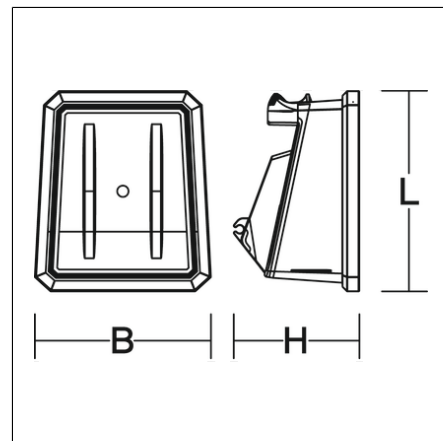

GLADIATOR mini

79-0L000-0006 | Kompakte Leuchten

Kompakte Leuchten
4017506084720
L 250, B 215, H 155

Mobiler Einsatz
schwarz

Mobile Arbeitsleuchte. Schlag- und bruchfestes 2-Komponenten-Kunststoff-Gehäuse. Kantenschutz und Griff mit weichem Kunststoff (thermoplastisches Elastomer - TPE). Abdeckung opal, aus schlag- und bruchfestem Kunststoff (Polycarbonat). Homogene, weiche und blendreduzierte Ausleuchtung durch Multi-LED-Technologie, opaler Abdeckscheibe und großer Lichtaustrittsfläche. Schwere Gummischlauchzuleitung H07RN-F für hohe mechanische Belastungen mit Netzstecker. Umfangreiches Zubehör optional erhältlich (Stative, etc.). Leuchte mit begrenzter Oberflächentemperatur nach DIN EN 60598-2-24.

Produktdaten

Länge L	250 mm
Breite B	215 mm
Höhe H	155 mm
Gewicht	1.39 kg
Zuleitung / Stecker	2.5 m, H07RN-F, 2 x 1,0 mm ² / Typ E+F (CEE 7/17)
Lichtquelle	LED
Farbtemperatur	5000 K
Bemessungsleuchtenlichtstrom	3400 lm
Bemessungsleistung	27 W
Systemeffizienz	126 lm/W
Blendungsbewertungsindex UGR (4H 8H)	27,2
Ausstrahlwinkel	103°/105°
Lebensdauer	50000 h (L70/B10)
Farbwiedergabeindex	80
Farbkonsistenz	4 SDCM
Photobiologische Sicherheit nach EN 62471	Risikogruppe 0
Betriebsgerät	Konverter
Steuerung	on/off
Spannung	220 - 240 V / 50 Hz, 60 Hz
Leuchten an Sicherung B10A	2
Leuchten an Sicherung B16A	4
Leuchten an Sicherung C10A	5
Leuchten an Sicherung C16A	8
Einschaltstrom / Einschaltzeit	20 A / 200 µs
CIE Flux Code / CEN Flux Code	50 81 97 100 100
Schutzart	IP 54
Schutzklasse	II
Glühdrahtprüfung	650 °C
Schlagschutz	IK08
Umgebungstemperatur	-20 °C bis +40 °C
Sicherheitszeichen	D-Zeichen
Konformitätszeichen	CE

Zubehör

95-0105-0001
Teleskopstativ 'Standard', ohne Rollen, Set inkl. Kipp-Aufnahme

95-0106-0001
Teleskopstativ 'Standard', mit Rollen, Set inkl. Kipp-Aufnahme

95-0107-0001
Teleskop-Stativ 'Standard', ohne Rollen, Set inkl. Dreh-/Kipp-Aufnahme