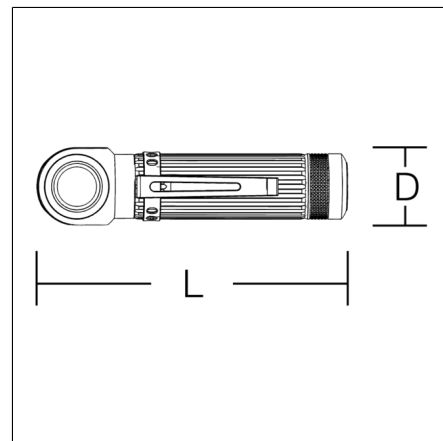

Suprabeam M6xr

74-0236-0020 |

4017506126260
D 32, L 110

Handleuchte
eisengrau (RAL 7011)

Gehäuse aus Aluminium (eloxiert), CREE-Power-LED, Druckschalter (2 Leuchtstufen: Hoch, 2.000 lm / Dimmen 600 - 6 lm, Li-Ion Akku, Leuchtweite: 165 m, Leuchtdauer: max. 2:15 h / Dimmen 2:30 h - 260 h, Schutzart: IP 68, Lieferumfang: 1 x Li-Ion Akku, abnehmbares und waschbares Kopfband, Klebe-Helmhalterung, Handschlaufe, USB-Kabel, Handbuch

Produktdaten

Länge L	110 mm
Durchmesser D	32 mm
Gewicht	0.114 kg
Lichtquelle	LED
Betriebsgerät	Nicht notwendig
Steuerung	on/off
Schutzart	IP 68
Umgebungstemperatur	-20 °C bis +50 °C
Konformitätszeichen	CE