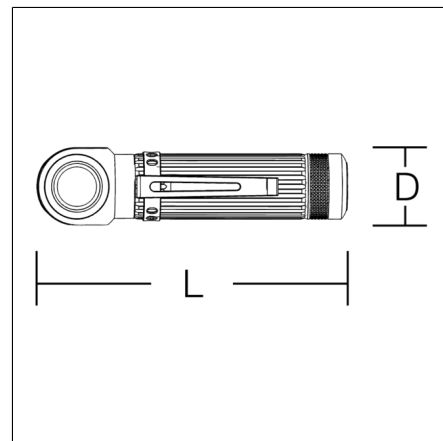

# Suprabeam M6xr

74-0236-0020 |

4017506126260  
D 32, L 110

Handleuchte  
eisengrau (RAL 7011)

Gehäuse aus Aluminium (eloxiert), CREE-Power-LED, Druckschalter (2 Leuchtstufen: Hoch, 2.000 lm / Dimmen 600 - 6 lm, Li-Ion Akku, Leuchtweite: 165 m, Leuchtdauer: max. 2:15 h / Dimmen 2:30 h - 260 h, Schutzart: IP 68, Lieferumfang: 1 x Li-Ion Akku, abnehmbares und waschbares Kopfband, Klebe-Helmhalterung, Handschlaufe, USB-Kabel, Handbuch

## Produktdaten

Länge L	110 mm
Durchmesser D	32 mm
Gewicht	0.114 kg
Lichtquelle	LED
Betriebsgerät	Nicht notwendig
Steuerung	on/off
Schutzart	IP 68
Umgebungstemperatur	-20 °C bis +50 °C
Konformitätszeichen	CE