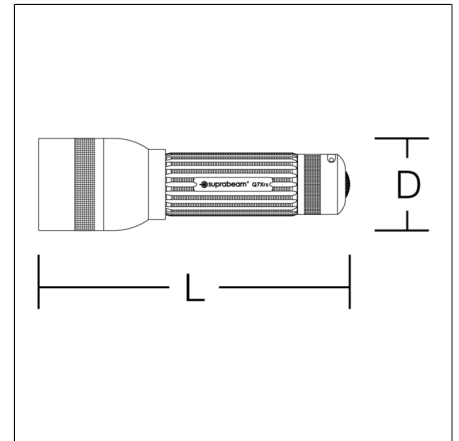

Suprabeam Q7 xrs

74-0235-0020 |

4017506125553
D 46, L 158

Handleuchte
eisengrau (RAL 7011)

Gehäuse aus hochfestem Aluminium, eloxiert. Hyperfocus™ Optik-Technologie zur LED-Lichtfokussierung. Leuchtweite: 440 m. Lichtstrom: 4.200 lm, 6 - 1.000 lm. Leuchtdauer: 2 h, 2:45 - 600 h. Stromquelle: Wechselbarer Li-Ion-Akku. 26650 / 3,7 V / 5.000 mA. Schutzart: IPx4 Zubehör/Lieferumfang: Gürteltasche, Handschlaufe, Ladebox für USB, USB-Kabel

Produktdaten

Länge L	158 mm
Durchmesser D	46 mm
Gewicht	0.297 kg
Lichtquelle	LED
Betriebsgerät	Nicht notwendig
Steuerung	on/off
Konformitätszeichen	CE

Suprabeam Q7 xrs

74-0235-0020 |