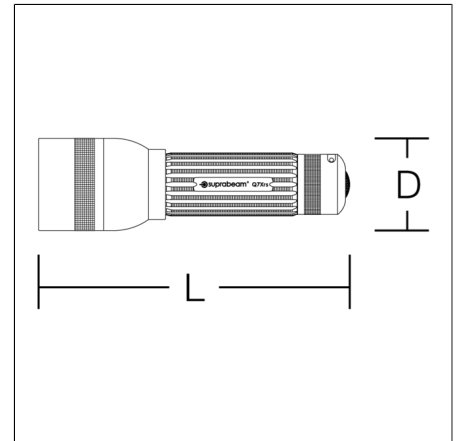

Suprabeam Q7 xrs

74-0235-0020 |

4017506125553
D 46, L 158

Handleuchte
eisengrau (RAL 7011)

Gehäuse aus hochfestem Aluminium, eloxiert. Hyperfocus™ Optik-Technologie zur LED-Lichtfokussierung. Leuchtweite: 440 m. Lichtstrom: 4.200 lm, 6 - 1.000 lm. Leuchtdauer: 2 h, 2:45 - 600 h. Stromquelle: Wechselbarer Li-Ion-Akku. 26650 / 3,7 V / 5.000 mA. Schutzart: IPx4 Zubehör/Lieferumfang: Gürteltasche, Handschlaufe, Ladebox für USB, USB-Kabel

Produktdaten

Länge L	158 mm
Durchmesser D	46 mm
Gewicht	0.297 kg
Lichtquelle	LED
Betriebsgerät	Nicht notwendig
Steuerung	on/off
Konformitätszeichen	CE

Suprabeam Q7 xrs

74-0235-0020 |