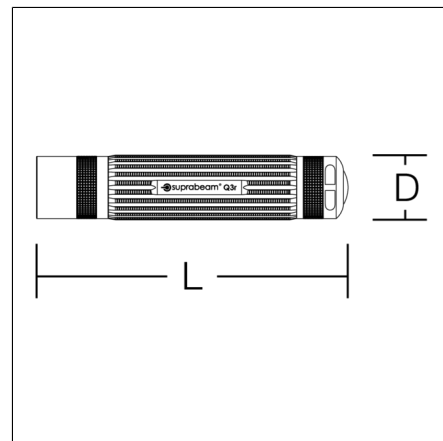

Suprabeam Q3 r

74-0222-0020 |

4017506114595
D 26, L 122

Handleuchte
eisengrau (RAL 7011)

Gehäuse aus hochfestem Aluminium, eloxiert. Hyperfocus™ Optik-Technologie zur LED-Lichtfokussierung. Wechselbarer Li-Ion-Akku. 18650 / 3,6 V / 3.000 mA. Druckschalter (Leuchtstufen: 1100 lm, 6 - 600 lm), fokussierbar 15 - 70°, Li-Ion-Akku 18650 (3000 mAh) mit USB, Leuchtweite 200 m, max. Leuchtdauer: 1:45 - 300 h, Schutzart: IP68, Lieferumfang: USB-Kabel, Handschleife, Tasche mit Gürtel-Schleife

Produktdaten

Länge L	122 mm
Durchmesser D	26 mm
Gewicht	0.13 kg
Lichtquelle	LED
Betriebsgerät	Nicht notwendig
Steuerung	on/off
Konformitätszeichen	CE