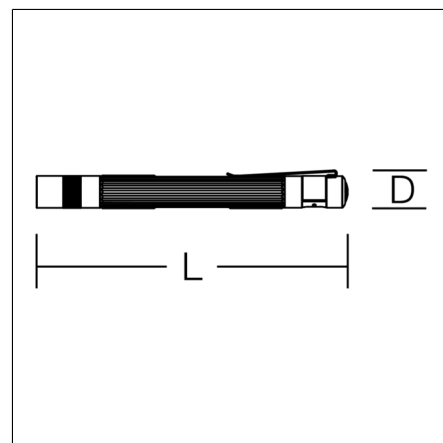

Suprabeam Q1 r

74-0204-0020 |

4017506126567
D 15, L 142

Handleuchte
eisengrau (RAL 7011)

Gehäuse aus hochfestem Aluminium, eloxiert. Hyperfocus™ Optik-Technologie zur LED-Lichtfokussierung. Fest integrierter Li-Po-Akku. 720 mA. Druckschalter (2 Leuchtstufen: Hoch, 550 lm / Dimmen, 125 - 6 lm), fokussierbar 20 - 70°, Li-Ion-Akku, Leuchtweite 100 m, Leuchtdauer: max. 1 h / gedimmt max. 50 h, Schutzart: IP 20, Lieferumfang: USB-C Kabel, Handbuch

Produktdaten

Länge L	142 mm
Durchmesser D	15 mm
Gewicht	0.048 kg
Lichtquelle	LED
Betriebsgerät	Nicht notwendig
Steuerung	on/off
Schutzart	IP 20
Umgebungstemperatur	-20 °C bis +50 °C
Konformitätszeichen	CE