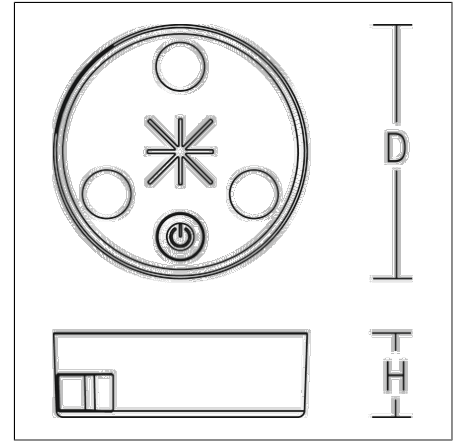

Handleuchten
4017506130755
D 60, H 20

Handleuchte
blau

Werkzeugleuchte. Schlag- und bruchfestes 2-Komponenten-Kunststoff-Gehäuse. 3 LEDs. Werkzeugaufnahme für Durchmesser 6 bis 20 mm. Direkt am Werkzeug befestigt, beleuchtet die SteckGO punktuell genau den für präzises Arbeiten erforderlichen Bereich. Ein/Aus per Taster. Fest integrierter Li-Po-Akku. Ladestandsanzeige. Ladebuchse USB-C. Inkl. Ladekabel USB-C / USB-A.

Produktdaten

Durchmesser D	60 mm
Höhe H	20 mm
Gewicht	0.037 kg
Lichtquelle	LED
Farbtemperatur	tageslichtweiß
Bemessungsleuchtenlichtstrom	15 lm
Bemessungsleistung	0,2 W
Systemeffizienz	75 lm/W
Blendungsbewertungsindex UGR (4H 8H)	20,7
Ausstrahlwinkel	25°
Lebensdauer	50000 h (L80/B10)
Farbwiedergabeindex	80
Photobiologische Sicherheit nach EN 62471	Risikogruppe 0
Betriebsgerät	Nicht notwendig
Steuerung	on/off
Spannung	5 V / 0 Hz
CIE Flux Code / CEN Flux Code	89 95 98 100 100
Schutzklasse	III
Glühdrahtprüfung	650 °C
Schlagschutz	IK07
Umgebungstemperatur	5 °C bis +40 °C
Konformitätszeichen	CE
Schutzart	IP 44