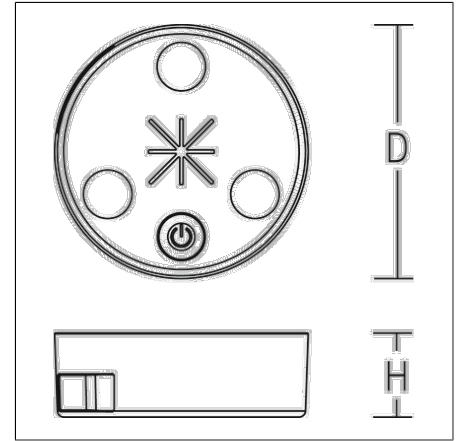

Handleuchten
4017506130755
D 60, H 20

Handleuchte
blau

Werkzeugleuchte. Schlag- und bruchfestes 2-Komponenten-Kunststoff-Gehäuse. 3 LEDs. Werkzeugaufnahme für Durchmesser 6 bis 20 mm. Direkt am Werkzeug befestigt, beleuchtet die SteckGO punktuell genau den für präzises Arbeiten erforderlichen Bereich. Ein/Aus per Taster. Fest integrierter Li-Po-Akku. Ladestandsanzeige. Ladebuchse USB-C. Inkl. Ladekabel USB-C / USB-A.

Produktdaten

Durchmesser D	60 mm
Höhe H	20 mm
Gewicht	0.037 kg
Lichtquelle	LED
Farbtemperatur	tageslichtweiß
Bemessungsleuchtenlichtstrom	15 lm
Bemessungsleistung	0,2 W
Systemeffizienz	75 lm/W
Blendungsbewertungsindex UGR (4H 8H)	20,7
Ausstrahlwinkel	25°
Lebensdauer	50000 h (L80/B10)
Farbwiedergabeindex	80
Photobiologische Sicherheit nach EN 62471	Risikogruppe 0
Betriebsgerät	Nicht notwendig
Steuerung	on/off
Spannung	5 V / 0 Hz
CIE Flux Code / CEN Flux Code	89 95 98 100 100
Schutzklasse	III
Glühdrahtprüfung	650 °C
Schlagschutz	IK07
Umgebungstemperatur	5 °C bis +40 °C
Konformitätszeichen	CE
Schutzart	IP 44