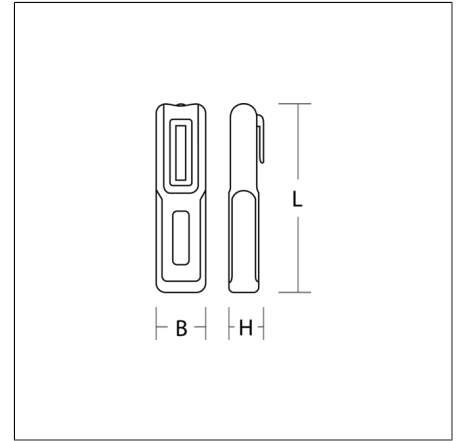

ACHILLES MC maxi

74-0028-0006 | ACHILLES

4017506121883
L 190, B 60, H 32

Handleuchte
schwarz

Dimmbare Akku-Handstabelleuchte. Mit hervorragender Farbwiedergabe. Gehäuse aus gummiertem Kunststoff. Mit Gürtelclip und ausklappbarem Haken. Verstellbarer Bügel mit integriertem Magnethalter. Leuchtdauer ca. 3 Stunden, 6.400 K. Front-LED 350 lm / Ra>96. Top-LED 150 lm / Ra>80. Ladestandsanzeige mit LCD-Display. Powerbank-Funktion. Fest integrierter Li-Ion-Akku. (2.000 mAh) Inkl. Ladekabel USB-C / USB-A.

Produktdaten

Länge L	190 mm
Breite B	60 mm
Höhe H	32 mm
Gewicht	0.215 kg
Lichtquelle	LED
Bemessungsleuchtenlichtstrom	5000 K: 350 lm 6400 K: 150 lm
Bemessungsleistung	5000 K: 5 W 6400 K: 1 W
Systemeffizienz	5000 K: 70 lm/W 6400 K: 150 lm/W
Farbwiedergabeindex	96
Photobiologische Sicherheit nach EN 62471	Risikogruppe 0
Betriebsgerät	Nicht notwendig
Steuerung	on/off
Spannung	5 V / 0 Hz
Schutzart Ausgabe Neu (JS)	IP 20
Schutzklasse	III
Konformitätszeichen	CE
Schutzart	IP 20

ACHILLES MC maxi

74-0028-0006 | ACHILLES