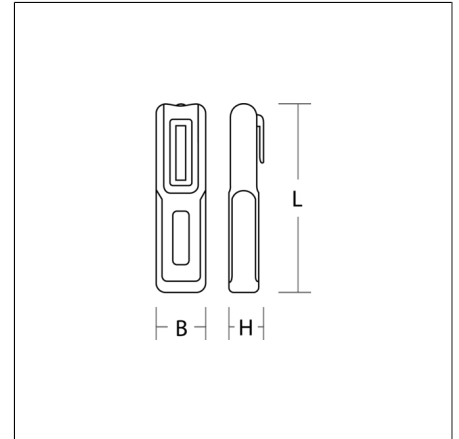

# ACHILLES MC maxi

74-0028-0006 | ACHILLES

4017506121883  
L 190, B 60, H 32

Handleuchte  
schwarz

Dimmbare Akku-Handstabelleuchte. Mit hervorragender Farbwiedergabe. Gehäuse aus gummiertem Kunststoff. Mit Gürtelclip und ausklappbarem Haken. Verstellbarer Bügel mit integriertem Magnethalter. Leuchtdauer ca. 3 Stunden, 6.400 K. Front-LED 350 lm / Ra>96. Top-LED 150 lm / Ra>80. Ladestandsanzeige mit LCD-Display. Powerbank-Funktion. Fest integrierter Li-Ion-Akku. (2.000 mAh) Inkl. Ladekabel USB-C / USB-A.

## Produktdaten

Länge L	190 mm
Breite B	60 mm
Höhe H	32 mm
Gewicht	0.215 kg
Lichtquelle	LED
Bemessungsleuchtenlichtstrom	5000 K: 350 lm 6400 K: 150 lm
Bemessungsleistung	5000 K: 5 W 6400 K: 1 W
Systemeffizienz	5000 K: 70 lm/W 6400 K: 150 lm/W
Farbwiedergabeindex	96
Photobiologische Sicherheit nach EN 62471	Risikogruppe 0
Betriebsgerät	Nicht notwendig
Steuerung	on/off
Spannung	5 V / 0 Hz
Schutzart Ausgabe Neu (JS)	IP 20
Schutzklasse	III
Konformitätszeichen	CE
Schutzart	IP 20