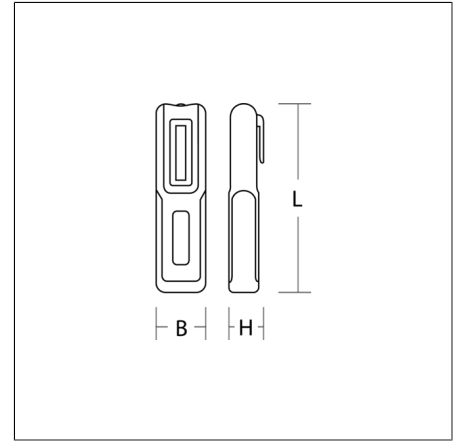

# ACHILLES mini

74-0015-0001 | ACHILLES

Handleuchten  
4017506115110  
L 155, B 40, H 30

Handleuchte  
schwarz

Akku-Handstableuchte. Gehäuse aus gummiertem Kunststoff. Mit Gürtelclip und ausklappbarem Haken. Verstellbarer Bügel mit integriertem Magnethalter. Leuchtdauer ca. 3 Stunden, 6.400 K, Front-LED 150 lm / Ra>80, Top-LED 50 lm / Ra>80. Ladestandsanzeige. Powerbank-Funktion. Fest integrierter Li-Ion-Akku. (1.200 mAh) Inkl. Ladekabel USB-C / USB-A.

## Produktdaten

Länge L	155 mm
Breite B	40 mm
Höhe H	30 mm
Gewicht	0.13 kg
Lichtquelle	LED
Bemessungsleuchtenlichtstrom	50 lm   150 lm
Bemessungsleistung	1 W   3 W
Systemeffizienz	50 lm/W   50 lm/W
Farbwiedergabeindex	80
Photobiologische Sicherheit nach EN 62471	Risikogruppe 0
Betriebsgerät	Nicht notwendig
Steuerung	on/off
Spannung	5 V / 0 Hz
Schutzart Ausgabe Neu (JS)	IP 20
Schutzklasse	III
Konformitätszeichen	CE
Schutzart	IP 20

# ACHILLES mini

74-0015-0001 | ACHILLES