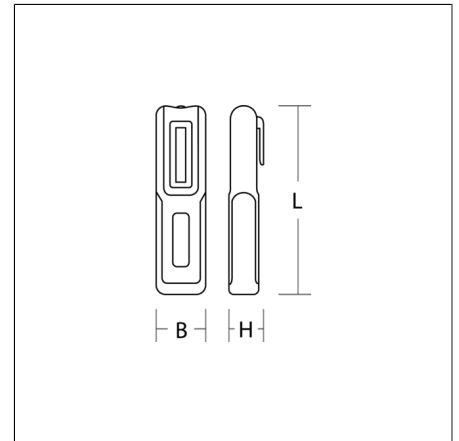

ACHILLES mini

74-0015-0001 | ACHILLES

Handleuchten
4017506115110
L 155, B 40, H 30

Handleuchte
schwarz

Akku-Handstableuchte. Gehäuse aus gummiertem Kunststoff. Mit Gürtelclip und ausklappbarem Haken. Verstellbarer Bügel mit integriertem Magnethalter. Leuchtdauer ca. 3 Stunden, 6.400 K, Front-LED 150 lm / Ra>80, Top-LED 50 lm / Ra>80. Ladestandsanzeige. Powerbank-Funktion. Fest integrierter Li-Ion-Akku. (1.200 mAh) Inkl. Ladekabel USB-C / USB-A.

Produktdaten

Länge L	155 mm
Breite B	40 mm
Höhe H	30 mm
Gewicht	0.13 kg
Lichtquelle	LED
Bemessungsleuchtenlichtstrom	50 lm 150 lm
Bemessungsleistung	1 W 3 W
Systemeffizienz	50 lm/W 50 lm/W
Farbwiedergabeindex	80
Photobiologische Sicherheit nach EN 62471	Risikogruppe 0
Betriebsgerät	Nicht notwendig
Steuerung	on/off
Spannung	5 V / 0 Hz
Schutzart Ausgabe Neu (JS)	IP 20
Schutzklasse	III
Konformitätszeichen	CE
Schutzart	IP 20

ACHILLES mini
74-0015-0001 | ACHILLES