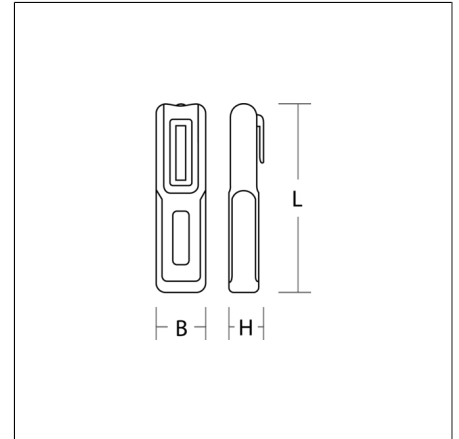

ACHILLES mini

74-0015-0001 | ACHILLES

Handleuchten
4017506115110
L 155, B 40, H 30

Handleuchte
schwarz

Akku-Handstableuchte. Gehäuse aus gummiertem Kunststoff. Mit Gürtelclip und ausklappbarem Haken. Verstellbarer Bügel mit integriertem Magnethalter. Leuchtdauer ca. 3 Stunden, 6.400 K, Front-LED 150 lm / Ra>80, Top-LED 50 lm / Ra>80. Ladestandsanzeige. Powerbank-Funktion. Fest integrierter Li-Ion-Akku. (1.200 mAh) Inkl. Ladekabel USB-C / USB-A.

Produktdaten

Länge L	155 mm
Breite B	40 mm
Höhe H	30 mm
Gewicht	0.13 kg
Lichtquelle	LED
Bemessungsleuchtenlichtstrom	50 lm 150 lm
Bemessungsleistung	1 W 3 W
Systemeffizienz	50 lm/W 50 lm/W
Farbwiedergabeindex	80
Photobiologische Sicherheit nach EN 62471	Risikogruppe 0
Betriebsgerät	Nicht notwendig
Steuerung	on/off
Spannung	5 V / 0 Hz
Schutzart Ausgabe Neu (JS)	IP 20
Schutzklasse	III
Konformitätszeichen	CE
Schutzart	IP 20

ACHILLES mini

74-0015-0001 | ACHILLES