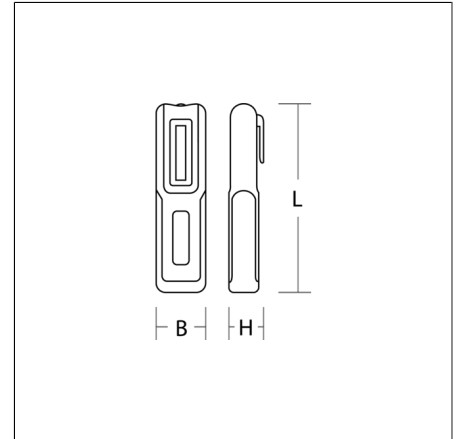

# ACHILLES mini

74-0015-0001 | ACHILLES

Handleuchten  
4017506115110  
L 155, B 40, H 30

Handleuchte  
schwarz

Akku-Handstableuchte. Gehäuse aus gummiertem Kunststoff. Mit Gürtelclip und ausklappbarem Haken. Verstellbarer Bügel mit integriertem Magnethalter. Leuchtdauer ca. 3 Stunden, 6.400 K, Front-LED 150 lm / Ra>80, Top-LED 50 lm / Ra>80. Ladestandsanzeige. Powerbank-Funktion. Fest integrierter Li-Ion-Akku. (1.200 mAh) Inkl. Ladekabel USB-C / USB-A.

## Produktdaten

Länge L	155 mm
Breite B	40 mm
Höhe H	30 mm
Gewicht	0.13 kg
Lichtquelle	LED
Bemessungsleuchtenlichtstrom	50 lm   150 lm
Bemessungsleistung	1 W   3 W
Systemeffizienz	50 lm/W   50 lm/W
Farbwiedergabeindex	80
Photobiologische Sicherheit nach EN 62471	Risikogruppe 0
Betriebsgerät	Nicht notwendig
Steuerung	on/off
Spannung	5 V / 0 Hz
Schutzart Ausgabe Neu (JS)	IP 20
Schutzklasse	III
Konformitätszeichen	CE
Schutzart	IP 20

# ACHILLES mini

74-0015-0001 | ACHILLES