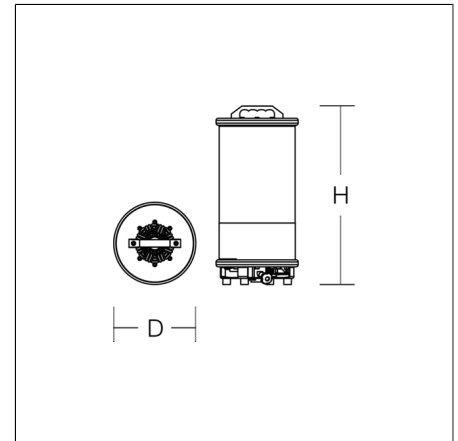

# POWERTUBE II L

73P03001-0006.PB | POWERTUBE II

Großflächenleuchten  
4017506119286  
D 270, H 850

Mobiler Einsatz  
grau

Großflächenleuchte. Gehäuse Aluminium pulverbeschichtet. Fußplatte aus Stahl, pulverbeschichtet, mit Gummi-Füßen. Abdeckung opal, aus schlag- und bruchfestem Kunststoff (Polycarbonat). Homogene, weiche und blendreduzierte Ausleuchtung. Auf Stativ, als Bodenleuchte oder aufgehängt einsetzbar. Aufnahmehülse für Stativ-Zapfen d=30mm, DIN 14640. Ein/Aus und dimmbar per Bluetooth-App (Casambi). Inkl. Transporttasche.

## Produktdaten

Durchmesser D	270 mm
Höhe H	850 mm
Gewicht	13.53 kg
Zuleitung / Stecker	5 m, H07BQ-F, 2 x 1,0 mm <sup>2</sup> / Typ E+F (CEE 7/7), IP68
Lichtquelle	LED
Farbtemperatur	5000 K
Bemessungsleuchtenlichtstrom	50000 lm
Bemessungsleistung	377 W
Systemeffizienz	133 lm/W
Blendungsbewertungsindex UGR (4H 8H)	28,8
Ausstrahlwinkel	down 180° up 180°
Lebensdauer	50000 h (L70/B50)
Farbwiedergabeindex	80
Farbkonsistenz	4 SDCM
Photobiologische Sicherheit nach EN 62471	Risikogruppe 0
Betriebsgerät	Konverter dimmbar
Steuerung	smart+free (Bluetooth)
Spannung	220 - 240 V / 50 Hz, 60 Hz
Leuchten an Sicherung B10A	1
Leuchten an Sicherung B16A	2
Leuchten an Sicherung C10A	2
Leuchten an Sicherung C16A	4
Einschaltstrom / Einschaltzeit	200 A / 209 µs
CIE Flux Code / CEN Flux Code	12 36 66 50 100
Schutzart	IP 65
Schutzklasse	II
Glühdrahtprüfung	850 °C
Schlagschutz	IK08
Umgebungstemperatur	-25 °C bis +30 °C
Sicherheitszeichen	D-Zeichen
Konformitätszeichen	CE