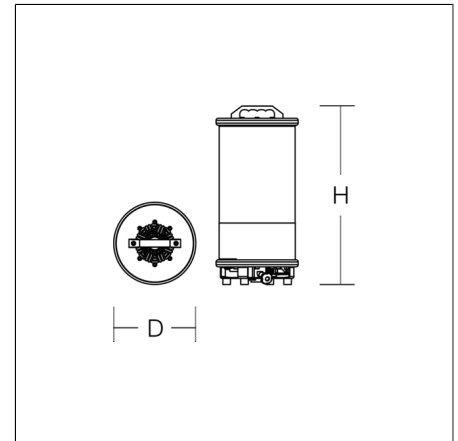

POWERTUBE II L

73P03001-0006.PB | POWERTUBE II

Großflächenleuchten
4017506119286
D 270, H 850

Mobiler Einsatz
grau

Großflächenleuchte. Gehäuse Aluminium pulverbeschichtet. Fußplatte aus Stahl, pulverbeschichtet, mit Gummi-Füßen. Abdeckung opal, aus schlag- und bruchfestem Kunststoff (Polycarbonat). Homogene, weiche und blendreduzierte Ausleuchtung. Auf Stativ, als Bodenleuchte oder aufgehängt einsetzbar. Aufnahmehülse für Stativ-Zapfen d=30mm, DIN 14640. Ein/Aus und dimmbar per Bluetooth-App (Casambi). Inkl. Transporttasche.

Produktdaten

Durchmesser D	270 mm
Höhe H	850 mm
Gewicht	13.53 kg
Zuleitung / Stecker	5 m, H07BQ-F, 2 x 1,0 mm ² / Typ E+F (CEE 7/7), IP68
Lichtquelle	LED
Farbtemperatur	5000 K
Bemessungsleuchtenlichtstrom	50000 lm
Bemessungsleistung	377 W
Systemeffizienz	133 lm/W
Blendungsbewertungsindex UGR (4H 8H)	28,8
Ausstrahlwinkel	down 180° up 180°
Lebensdauer	50000 h (L70/B50)
Farbwiedergabeindex	80
Farbkonsistenz	4 SDCM
Photobiologische Sicherheit nach EN 62471	Risikogruppe 0
Betriebsgerät	Konverter dimmbar
Steuerung	smart+free (Bluetooth)
Spannung	220 - 240 V / 50 Hz, 60 Hz
Leuchten an Sicherung B10A	1
Leuchten an Sicherung B16A	2
Leuchten an Sicherung C10A	2
Leuchten an Sicherung C16A	4
Einschaltstrom / Einschaltzeit	200 A / 209 µs
CIE Flux Code / CEN Flux Code	12 36 66 50 100
Schutzart	IP 65
Schutzklasse	II
Glühdrahtprüfung	850 °C
Schlagschutz	IK08
Umgebungstemperatur	-25 °C bis +30 °C
Sicherheitszeichen	D-Zeichen
Konformitätszeichen	CE