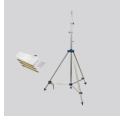

POWERTUBE II L

73P03001-0006.PB | POWERTUBE II

Großflächenleuchten
4017506119286
D 270, H 850

Mobiler Einsatz
grau

Großflächenleuchte. Gehäuse Aluminium pulverbeschichtet. Fußplatte aus Stahl, pulverbeschichtet, mit Gummi-Füßen. Abdeckung opal, aus schlag- und bruchfestem Kunststoff (Polycarbonat). Homogene, weiche und blendreduzierte Ausleuchtung. Auf Stativ, als Bodenleuchte oder aufgehängt einsetzbar. Aufnahmehülse für Stativ-Zapfen d=30mm, DIN 14640. Ein/Aus und dimmbar per Bluetooth-App (Casambi). Inkl. Transporttasche.

Produktdaten

Durchmesser D	270 mm
Höhe H	850 mm
Gewicht	13.53 kg
Zuleitung / Stecker	5 m, H07BQ-F, 2 x 1,0 mm ² / Typ E+F (CEE 7/7), IP68
Lichtquelle	LED
Farbtemperatur	5000 K
Bemessungsleuchtenlichtstrom	50000 lm
Bemessungsleistung	377 W
Systemeffizienz	133 lm/W
Blendungsbewertungsindex UGR (4H 8H)	28,8
Ausstrahlwinkel	down 180° up 180°
Lebensdauer	50000 h (L70/B50)
Farbwiedergabeindex	80
Farbkonsistenz	4 SDCM
Photobiologische Sicherheit nach EN 62471	Risikogruppe 0
Betriebsgerät	Konverter dimmbar
Steuerung	smart+free (Bluetooth)
Spannung	220 - 240 V / 50 Hz, 60 Hz
Leuchten an Sicherung B10A	1
Leuchten an Sicherung B16A	2
Leuchten an Sicherung C10A	2
Leuchten an Sicherung C16A	4
Einschaltstrom / Einschaltzeit	200 A / 209 µs
CIE Flux Code / CEN Flux Code	12 36 66 50 100
Schutzart	IP 65
Schutzklasse	II
Glühdrahtprüfung	850 °C
Schlagschutz	IK08
Umgebungstemperatur	-25 °C bis +30 °C
Sicherheitszeichen	D-Zeichen
Konformitätszeichen	CE

Zubehör

95-0060-0014.D
Kurbel-Stativ 'Premium', Hmax 3,80 m, Hmin 1,74m

95-0266-0001
Gummierte Gelenkfüße für Kurbel-Stativ 'Premium' (Set 3x)

95-0265-0040
Transportkiste für Teleskop-Stativ 'Premium', Holz, 2 Tragegriffe

95-0060-0014S1
Kurbel-Stativ 'Premium', inkl. Stativ-Adapter auf d=30 mm (DIN 14640), Abspann-Set und Transportkiste

95-0257-0014
Teleskop-Stativ 'Professionell', Hmax 4,45m, Hmin 1,1m

95-0267-0001
Abspann-Set für Stative, 3x Abspannseil und Heringe