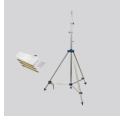

POWERTUBE II L

73P03000-0006.PB | POWERTUBE II

Großflächenleuchten
4017506119279
D 270, H 850

Mobiler Einsatz
grau

Großflächenleuchte. Gehäuse Aluminium pulverbeschichtet. Fußplatte aus Stahl, pulverbeschichtet, mit Gummi-Füßen. Abdeckung opal, aus schlag- und bruchfestem Kunststoff (Polycarbonat). Homogene, weiche und blendreduzierte Ausleuchtung. Auf Stativ, als Bodenleuchte oder aufgehängt einsetzbar. Aufnahmehülse für Stativ-Zapfen d=30mm, DIN 14640. Ein/Aus und dimmbar per Bluetooth-App (Casambi). Inkl. Transporttasche.

Produktdaten

Durchmesser D	270 mm
Höhe H	850 mm
Gewicht	13.4 kg
Zuleitung / Stecker	5 m, H07BQ-F, 2 x 1,0 mm ² / Typ E+F (CEE 7/17)
Lichtquelle	LED
Farbtemperatur	5000 K
Bemessungsleuchtenlichtstrom	50000 lm
Bemessungsleistung	377 W
Systemeffizienz	133 lm/W
Blendungsbewertungsindex UGR (4H 8H)	28,8
Ausstrahlwinkel	down 180° up 180°
Lebensdauer	50000 h (L70/B50)
Farbwiedergabeindex	80
Farbkonsistenz	4 SDCM
Photobiologische Sicherheit nach EN 62471	Risikogruppe 0
Betriebsgerät	Konverter dimmbar
Steuerung	smart+free (Bluetooth)
Spannung	220 - 240 V / 50 Hz, 60 Hz
Leuchten an Sicherung B10A	1
Leuchten an Sicherung B16A	2
Leuchten an Sicherung C10A	2
Leuchten an Sicherung C16A	4
Einschaltstrom / Einschaltzeit	200 A / 209 µs
CIE Flux Code / CEN Flux Code	12 36 66 50 100
Schutzart	IP 65
Schutzklasse	II
Glühdrahtprüfung	850 °C
Schlagschutz	IK08
Umgebungstemperatur	-25 °C bis +30 °C
Sicherheitszeichen	D-Zeichen
Konformitätszeichen	CE

Zubehör

95-0060-0014.D
Kurbel-Stativ 'Premium', Hmax 3,80 m, Hmin 1,74m

95-0266-0001
Gummierte Gelenkfüße für Kurbel-Stativ 'Premium' (Set 3x)

95-0265-0040
Transportkiste für Teleskop-Stativ 'Premium', Holz, 2 Tragegriffe

95-0060-0014S1
Kurbel-Stativ 'Premium', inkl. Stativ-Adapter auf d=30 mm (DIN 14640), Abspann-Set und Transportkiste

95-0257-0014
Teleskop-Stativ 'Professionell', Hmax 4,45m, Hmin 1,1m

95-0267-0001
Abspann-Set für Stative, 3x Abspannseil und Heringe