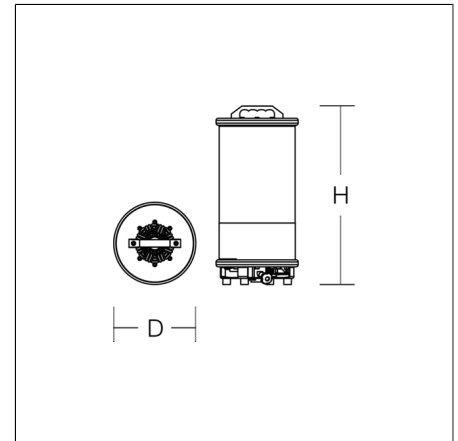

POWERTUBE II L

73P03000-0006.PB | POWERTUBE II

Großflächenleuchten
4017506119279
D 270, H 850

Mobiler Einsatz
grau

Großflächenleuchte. Gehäuse Aluminium pulverbeschichtet. Fußplatte aus Stahl, pulverbeschichtet, mit Gummi-Füßen. Abdeckung opal, aus schlag- und bruchfestem Kunststoff (Polycarbonat). Homogene, weiche und blendreduzierte Ausleuchtung. Auf Stativ, als Bodenleuchte oder aufgehängt einsetzbar. Aufnahmehülse für Stativ-Zapfen d=30mm, DIN 14640. Ein/Aus und dimmbar per Bluetooth-App (Casambi). Inkl. Transporttasche.

Produktdaten

Durchmesser D	270 mm
Höhe H	850 mm
Gewicht	13.4 kg
Zuleitung / Stecker	5 m, H07BQ-F, 2 x 1,0 mm ² / Typ E+F (CEE 7/17)
Lichtquelle	LED
Farbtemperatur	5000 K
Bemessungsleuchtenlichtstrom	50000 lm
Bemessungsleistung	377 W
Systemeffizienz	133 lm/W
Blendungsbewertungsindex UGR (4H 8H)	28,8
Ausstrahlwinkel	down 180° up 180°
Lebensdauer	50000 h (L70/B50)
Farbwiedergabeindex	80
Farbkonsistenz	4 SDCM
Photobiologische Sicherheit nach EN 62471	Risikogruppe 0
Betriebsgerät	Konverter dimmbar
Steuerung	smart+free (Bluetooth)
Spannung	220 - 240 V / 50 Hz, 60 Hz
Leuchten an Sicherung B10A	1
Leuchten an Sicherung B16A	2
Leuchten an Sicherung C10A	2
Leuchten an Sicherung C16A	4
Einschaltstrom / Einschaltzeit	200 A / 209 µs
CIE Flux Code / CEN Flux Code	12 36 66 50 100
Schutzart	IP 65
Schutzklasse	II
Glühdrahtprüfung	850 °C
Schlagschutz	IK08
Umgebungstemperatur	-25 °C bis +30 °C
Sicherheitszeichen	D-Zeichen
Konformitätszeichen	CE