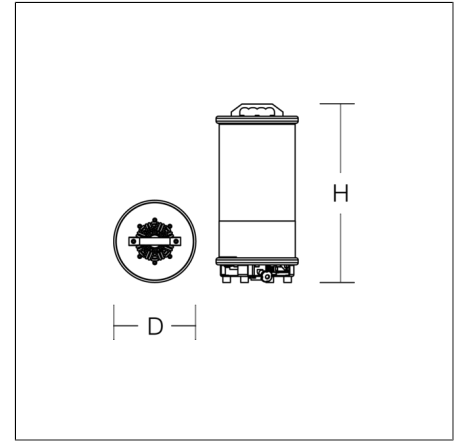

# POWERTUBE II M

73P01001-0006.PB | POWERTUBE II

Großflächenleuchten  
4017506119262  
D 270, H 590

Mobiler Einsatz  
grau

Großflächenleuchte. Gehäuse Aluminium pulverbeschichtet. Fußplatte aus Stahl, pulverbeschichtet, mit Gummi-Füßen. Abdeckung opal, aus schlag- und bruchfestem Kunststoff (Polycarbonat). Homogene, weiche und blendreduzierte Ausleuchtung. Auf Stativ, als Bodenleuchte oder aufgehängt einsetzbar. Aufnahmehülse für Stativ-Zapfen d=30mm, DIN 14640. Ein/Aus und dimmbar per Bluetooth-App (Casambi). Inkl. Transporttasche.

## Produktdaten

Durchmesser D	270 mm
Höhe H	590 mm
Gewicht	9.75 kg
Zuleitung / Stecker	5 m, H07BQ-F, 2 x 1,0 mm <sup>2</sup> / Typ E+F (CEE 7/7), IP68
Lichtquelle	LED
Farbtemperatur	5000 K
Bemessungsleuchtenlichtstrom	24000 lm
Bemessungsleistung	189 W
Systemeffizienz	127 lm/W
Blendungsbewertungsindex UGR (4H 8H)	28,1
Ausstrahlwinkel	down 180° up 180°
Lebensdauer	50000 h (L70/B50)
Farbwiedergabeindex	80
Farbkonsistenz	4 SDCM
Photobiologische Sicherheit nach EN 62471	Risikogruppe 0
Betriebsgerät	Konverter dimmbar
Steuerung	smart+free (Bluetooth)
Spannung	220 - 240 V / 50 Hz, 60 Hz
Leuchten an Sicherung B10A	3
Leuchten an Sicherung B16A	5
Leuchten an Sicherung C10A	5
Leuchten an Sicherung C16A	8
Einschaltstrom / Einschaltzeit	100 A / 209 µs
CIE Flux Code / CEN Flux Code	12 36 66 50 100
Schutzart	IP 65
Schutzklasse	II
Glühdrahtprüfung	850 °C
Schlagschutz	IK08
Umgebungstemperatur	-25 °C bis +30 °C
Sicherheitszeichen	D-Zeichen
Konformitätszeichen	CE