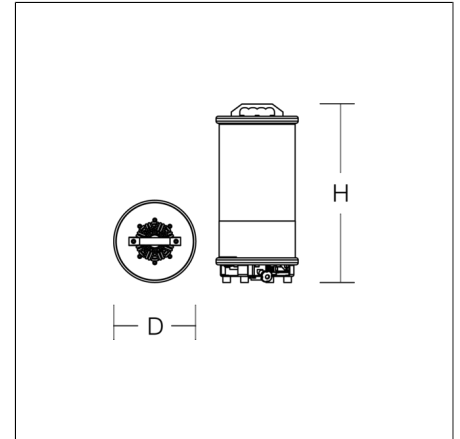

# POWERTUBE II M

73P01001-0006.PB | POWERTUBE II

Großflächenleuchten  
4017506119262  
D 270, H 590

Mobiler Einsatz  
grau

Großflächenleuchte. Gehäuse Aluminium pulverbeschichtet. Fußplatte aus Stahl, pulverbeschichtet, mit Gummi-Füßen. Abdeckung opal, aus schlag- und bruchfestem Kunststoff (Polycarbonat). Homogene, weiche und blendreduzierte Ausleuchtung. Auf Stativ, als Bodenleuchte oder aufgehängt einsetzbar. Aufnahmehülse für Stativ-Zapfen d=30mm, DIN 14640. Ein/Aus und dimmbar per Bluetooth-App (Casambi). Inkl. Transporttasche.

## Produktdaten

Durchmesser D	270 mm
Höhe H	590 mm
Gewicht	9.75 kg
Zuleitung / Stecker	5 m, H07BQ-F, 2 x 1,0 mm <sup>2</sup> / Typ E+F (CEE 7/7), IP68
Lichtquelle	LED
Farbtemperatur	5000 K
Bemessungsleuchtenlichtstrom	24000 lm
Bemessungsleistung	189 W
Systemeffizienz	127 lm/W
Blendungsbewertungsindex UGR (4H 8H)	28,1
Ausstrahlwinkel	down 180° up 180°
Lebensdauer	50000 h (L70/B50)
Farbwiedergabeindex	80
Farbkonsistenz	4 SDCM
Photobiologische Sicherheit nach EN 62471	Risikogruppe 0
Betriebsgerät	Konverter dimmbar
Steuerung	smart+free (Bluetooth)
Spannung	220 - 240 V / 50 Hz, 60 Hz
Leuchten an Sicherung B10A	3
Leuchten an Sicherung B16A	5
Leuchten an Sicherung C10A	5
Leuchten an Sicherung C16A	8
Einschaltstrom / Einschaltzeit	100 A / 209 µs
CIE Flux Code / CEN Flux Code	12 36 66 50 100
Schutzart	IP 65
Schutzklasse	II
Glühdrahtprüfung	850 °C
Schlagschutz	IK08
Umgebungstemperatur	-25 °C bis +30 °C
Sicherheitszeichen	D-Zeichen
Konformitätszeichen	CE