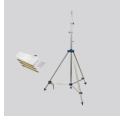

POWERTUBE II M

73P01000-0006.PB | POWERTUBE II

Großflächenleuchten
4017506119255
D 270, H 590

Mobiler Einsatz
grau

Großflächenleuchte. Gehäuse Aluminium pulverbeschichtet. Fußplatte aus Stahl, pulverbeschichtet, mit Gummi-Füßen. Abdeckung opal, aus schlag- und bruchfestem Kunststoff (Polycarbonat). Homogene, weiche und blendreduzierte Ausleuchtung. Auf Stativ, als Bodenleuchte oder aufgehängt einsetzbar. Aufnahmehülse für Stativ-Zapfen d=30mm, DIN 14640. Ein/Aus und dimmbar per Bluetooth-App (Casambi). Inkl. Transporttasche.

Produktdaten

Durchmesser D	270 mm
Höhe H	590 mm
Gewicht	9.62 kg
Zuleitung / Stecker	5 m, H07BQ-F, 2 x 1,0 mm ² / Typ E+F (CEE 7/17)
Lichtquelle	LED
Farbtemperatur	5000 K
Bemessungsleuchtenlichtstrom	24000 lm
Bemessungsleistung	189 W
Systemeffizienz	127 lm/W
Blendungsbewertungsindex UGR (4H 8H)	28,1
Ausstrahlwinkel	down 180° up 180°
Lebensdauer	50000 h (L70/B50)
Farbwiedergabeindex	80
Farbkonsistenz	4 SDCM
Photobiologische Sicherheit nach EN 62471	Risikogruppe 0
Betriebsgerät	Konverter dimmbar
Steuerung	smart+free (Bluetooth)
Spannung	220 - 240 V / 50 Hz, 60 Hz
Leuchten an Sicherung B10A	3
Leuchten an Sicherung B16A	5
Leuchten an Sicherung C10A	5
Leuchten an Sicherung C16A	8
Einschaltstrom / Einschaltzeit	100 A / 209 µs
CIE Flux Code / CEN Flux Code	12 36 66 50 100
Schutzart	IP 65
Schutzklasse	II
Glühdrahtprüfung	850 °C
Schlagschutz	IK08
Umgebungstemperatur	-25 °C bis +30 °C
Sicherheitszeichen	D-Zeichen
Konformitätszeichen	CE

Zubehör

95-0060-0014.D
Kurbel-Stativ 'Premium', Hmax 3,80 m, Hmin 1,74m

95-0266-0001
Gummierte Gelenkfüße für Kurbel-Stativ 'Premium' (Set 3x)

95-0265-0040
Transportkiste für Teleskop-Stativ 'Premium', Holz, 2 Tragegriffe

95-0060-0014S1
Kurbel-Stativ 'Premium', inkl. Stativ-Adapter auf d=30 mm (DIN 14640), Abspann-Set und Transportkiste

95-0257-0014
Teleskop-Stativ 'Professionell', Hmax 4,45m, Hmin 1,1m

95-0267-0001
Abspann-Set für Stative, 3x Abspannseil und Heringe