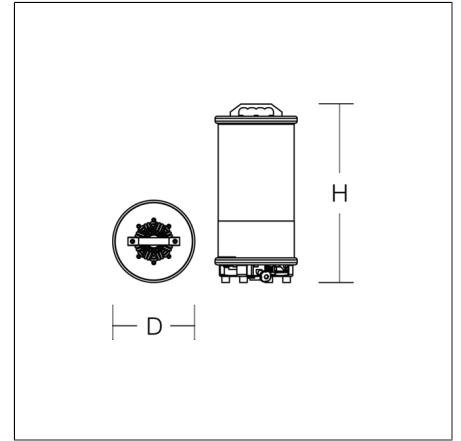

POWERTUBE II M

73P01000-0006.PB | POWERTUBE II

Großflächenleuchten
4017506119255
D 270, H 590

Mobiler Einsatz
grau

Großflächenleuchte. Gehäuse Aluminium pulverbeschichtet. Fußplatte aus Stahl, pulverbeschichtet, mit Gummi-Füßen. Abdeckung opal, aus schlag- und bruchfestem Kunststoff (Polycarbonat). Homogene, weiche und blendreduzierte Ausleuchtung. Auf Stativ, als Bodenleuchte oder aufgehängt einsetzbar. Aufnahmehülse für Stativ-Zapfen d=30mm, DIN 14640. Ein/Aus und dimmbar per Bluetooth-App (Casambi). Inkl. Transporttasche.

Produktdaten

Durchmesser D	270 mm
Höhe H	590 mm
Gewicht	9.62 kg
Zuleitung / Stecker	5 m, H07BQ-F, 2 x 1,0 mm ² / Typ E+F (CEE 7/17)
Lichtquelle	LED
Farbtemperatur	5000 K
Bemessungsleuchtenlichtstrom	24000 lm
Bemessungsleistung	189 W
Systemeffizienz	127 lm/W
Blendungsbewertungsindex UGR (4H 8H)	28,1
Ausstrahlwinkel	down 180° up 180°
Lebensdauer	50000 h (L70/B50)
Farbwiedergabeindex	80
Farbkonsistenz	4 SDCM
Photobiologische Sicherheit nach EN 62471	Risikogruppe 0
Betriebsgerät	Konverter dimmbar
Steuerung	smart+free (Bluetooth)
Spannung	220 - 240 V / 50 Hz, 60 Hz
Leuchten an Sicherung B10A	3
Leuchten an Sicherung B16A	5
Leuchten an Sicherung C10A	5
Leuchten an Sicherung C16A	8
Einschaltstrom / Einschaltzeit	100 A / 209 µs
CIE Flux Code / CEN Flux Code	12 36 66 50 100
Schutzart	IP 65
Schutzklasse	II
Glühdrahtprüfung	850 °C
Schlagschutz	IK08
Umgebungstemperatur	-25 °C bis +30 °C
Sicherheitszeichen	D-Zeichen
Konformitätszeichen	CE

Zubehör

95-0060-0014.D
Kurbel-Stativ 'Premium', Hmax 3,80 m, Hmin 1,74m

95-0266-0001
Gummierte Gelenkfüße für Kurbel-Stativ 'Premium' (Set 3x)

95-0265-0040
Transportkiste für Teleskop-Stativ 'Premium', Holz, 2 Tragegriffe