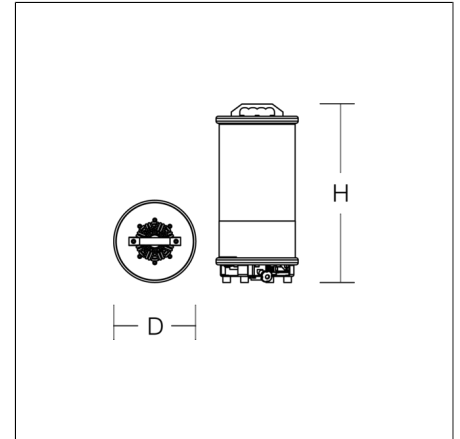

# POWERTUBE II M

73P01000-0006.P | POWERTUBE II

Großflächenleuchten  
4017506120909  
D 270, H 590

Mobiler Einsatz  
grau

Großflächenleuchte. Gehäuse Aluminium pulverbeschichtet. Fußplatte aus Stahl, pulverbeschichtet, mit Gummi-Füßen. Abdeckung opal, aus schlag- und bruchfestem Kunststoff (Polycarbonat). Homogene, weiche und blendreduzierte Ausleuchtung. Auf Stativ, als Bodenleuchte oder aufgehängt einsetzbar. Aufnahmehülse für Stativ-Zapfen d=30mm, DIN 14640. Ein/Aus und dimmbar per Taster. Inkl. Transporttasche.

## Produktdaten

Durchmesser D	270 mm
Höhe H	590 mm
Gewicht	10.23 kg
Zuleitung / Stecker	7.5 m, H07BQ-F, 2 x 1,0 mm <sup>2</sup> / Typ E+F (CEE 7/17)
Lichtquelle	LED
Farbtemperatur	5000 K
Bemessungsleuchtenlichtstrom	24000 lm
Bemessungsleistung	187 W
Systemeffizienz	128 lm/W
Blendungsbewertungsindex UGR (4H 8H)	28,1
Ausstrahlwinkel	down 180° up 180°
Lebensdauer	50000 h (L70/B50)
Farbwiedergabeindex	80
Farbkonsistenz	4 SDCM
Photobiologische Sicherheit nach EN 62471	Risikogruppe 0
Betriebsgerät	Konverter dimmbar
Steuerung	DALI
Spannung	220 - 240 V / 50 Hz, 60 Hz
Leuchten an Sicherung B10A	3
Leuchten an Sicherung B16A	5
Leuchten an Sicherung C10A	5
Leuchten an Sicherung C16A	8
Einschaltstrom / Einschaltzeit	100 A / 209 µs
CIE Flux Code / CEN Flux Code	12 36 66 50 100
Schutzart	IP 65
Schutzklasse	II
Glühdrahtprüfung	850 °C
Schlagschutz	IK08
Umgebungstemperatur	-25 °C bis +30 °C
Sicherheitszeichen	D-Zeichen
Konformitätszeichen	CE