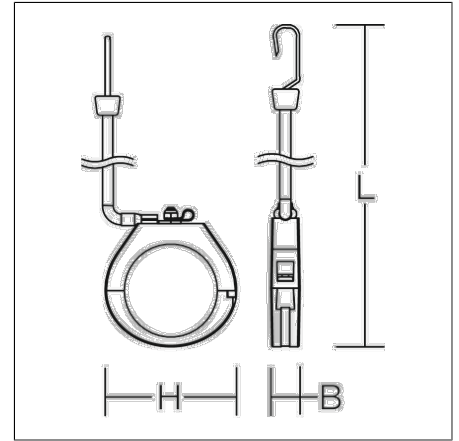

Zubehör mechanisch

68Z00017 |

Zubehör
4017506132469
L 398, B 21, H 100

grau

Halteschelle aus Kunststoff mit Expanderaufhängung (L 600 mm), Leuchte drehbar, Set (2 Stück)

Produktdaten

Länge L	398 mm
Breite B	21 mm
Höhe H	100 mm
Gewicht	0.23 kg
Konformitätszeichen	nicht CE-pflichtig

Zubehör mechanisch

68Z00017 |