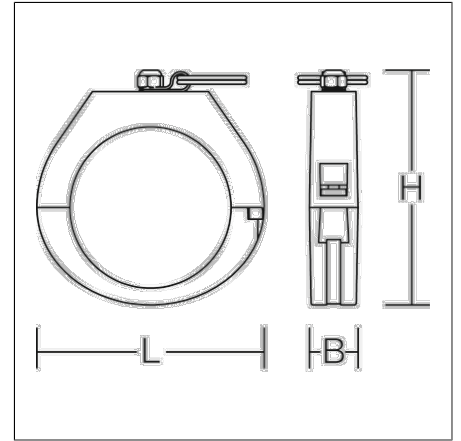

Zubehör
4017506132452
L 98, B 21, H 102

grau

Kunststoff-Halteschelle mit Schlüsselring, Leuchte drehbar, Set (2 Stück)

Produktdaten

Länge L	98 mm
Breite B	21 mm
Höhe H	102 mm
Gewicht	0.09 kg
Konformitätszeichen	nicht CE-pflichtig

Zubehör mechanisch

68Z00016 |