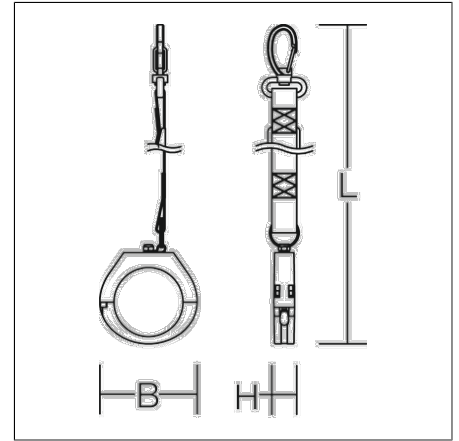

Zubehör  
4017506099458  
L 675, B 98, H 25

grau

Halteschelle aus Kunststoff mit verstellbarer Gurtband-Aufhängung (L 330-550 mm), Leuchte drehbar, Set (2 Stück)

## Produktdaten

Länge L	675 mm
Breite B	98 mm
Höhe H	25 mm
Gewicht	0.133 kg
Konformitätszeichen	nicht CE-pflichtig

# Zubehör mechanisch

68Z00008 |