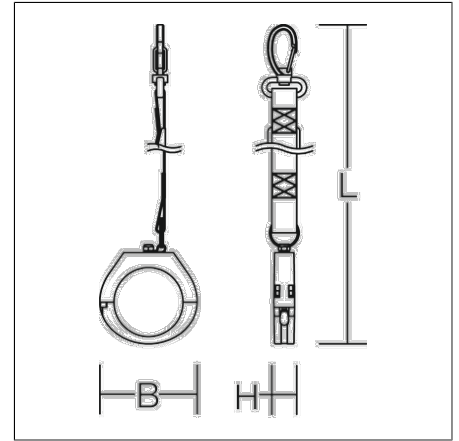

Zubehör mechanisch

68Z00008 |

Zubehör
4017506099458
L 675, B 98, H 25

grau

Halteschelle aus Kunststoff mit verstellbarer Gurtband-Aufhängung (L 330-550 mm), Leuchte drehbar, Set (2 Stück)

Produktdaten

Länge L	675 mm
Breite B	98 mm
Höhe H	25 mm
Gewicht	0.133 kg
Konformitätszeichen	nicht CE-pflichtig

Zubehör mechanisch

68Z00008 |