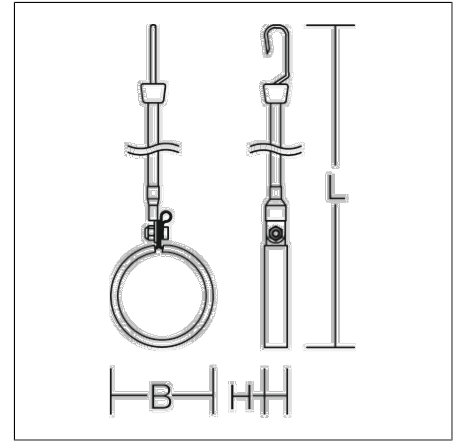

# Zubehör mechanisch

68Z00006 |

Zubehör  
4017506096013  
L 760, B 81, H 18

verzinkt

Halteschelle aus Metall mit Expanderaufhängung (L 600 mm), Set (2 Stück)

## Produktdaten

Länge L	760 mm
Breite B	81 mm
Höhe H	18 mm
Gewicht	0.29 kg
Konformitätszeichen	nicht CE-pflichtig