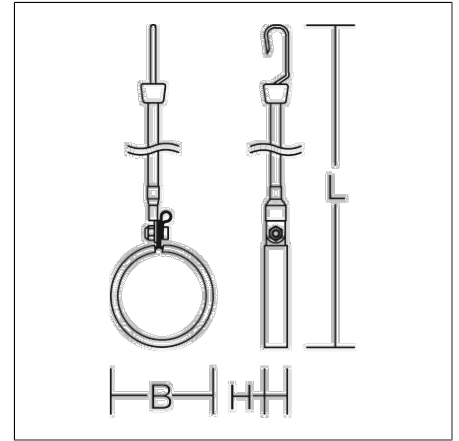

Zubehör mechanisch

68Z00006 |

Zubehör
4017506096013
L 760, B 81, H 18

verzinkt

Halteschelle aus Metall mit Expanderaufhängung (L 600 mm), Set (2 Stück)

Produktdaten

Länge L	760 mm
Breite B	81 mm
Höhe H	18 mm
Gewicht	0.29 kg
Konformitätszeichen	nicht CE-pflichtig