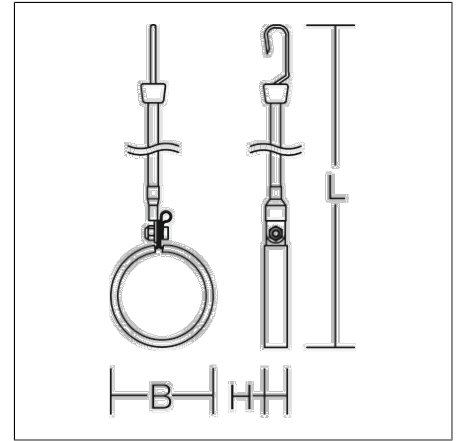

Zubehör mechanisch

68Z00006 |

Zubehör
4017506096013
L 760, B 81, H 18

verzinkt

Halteschelle aus Metall mit Expanderaufhängung (L 600 mm), Set (2 Stück)

Produktdaten

Länge L	760 mm
Breite B	81 mm
Höhe H	18 mm
Gewicht	0.29 kg
Konformitätszeichen	nicht CE-pflichtig