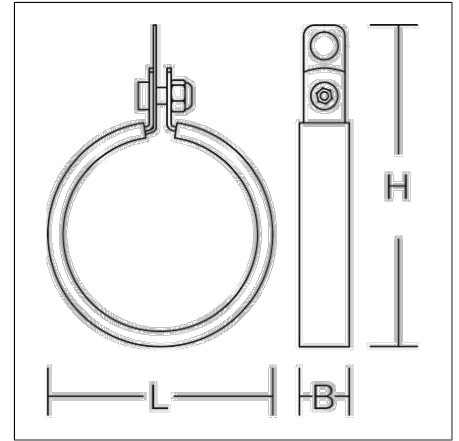

Zubehör mechanisch

68Z00004 |

Zubehör
4017506095993
L 81, B 18, H 116

Pendel
verzinkt

Halteschelle aus Metall mit Edelstahl-Aufhänger (Set = 2 Stück)

Produktdaten

Länge L	81 mm
Breite B	18 mm
Höhe H	116 mm
Gewicht	0.16 kg
Konformitätszeichen	nicht CE-pflichtig