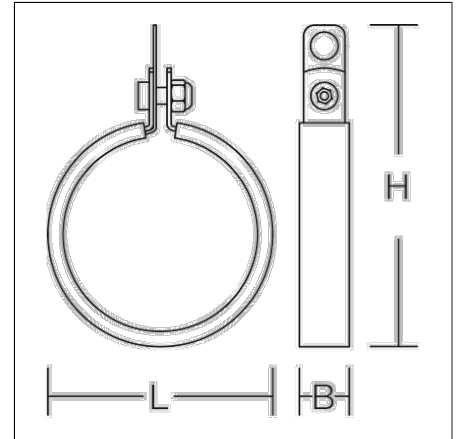

Zubehör  
4017506095993  
L 81, B 18, H 116

Pendel  
verzinkt

Halteschelle aus Metall mit Edelstahl-Aufhänger (Set = 2 Stück)

## Produktdaten

Länge L	81 mm
Breite B	18 mm
Höhe H	116 mm
Gewicht	0.16 kg
Konformitätszeichen	nicht CE-pflichtig