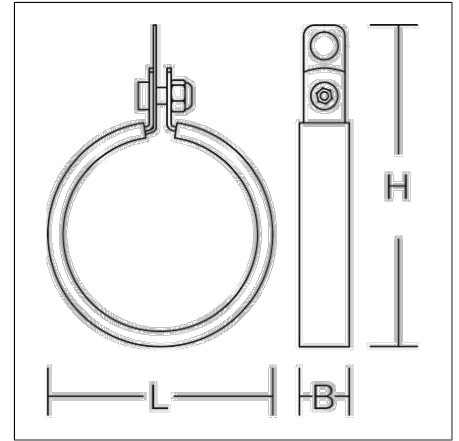

# Zubehör mechanisch

68Z00004 |

Zubehör  
4017506095993  
L 81, B 18, H 116

Pendel  
verzinkt

Halteschelle aus Metall mit Edelstahl-Aufhänger (Set = 2 Stück)

## Produktdaten

Länge L	81 mm
Breite B	18 mm
Höhe H	116 mm
Gewicht	0.16 kg
Konformitätszeichen	nicht CE-pflichtig