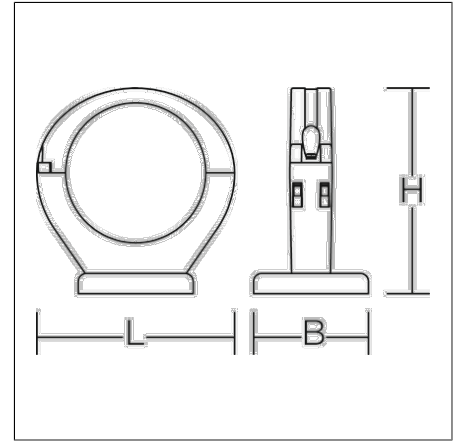

Zubehör
4017506094101
L 98, B 57, H 102

grau

Halteschelle aus Kunststoff mit Magnet (Set = 2 Stück)

Produktdaten

Länge L	98 mm
Breite B	57 mm
Höhe H	102 mm
Gewicht	0.35 kg
Konformitätszeichen	nicht CE-pflichtig