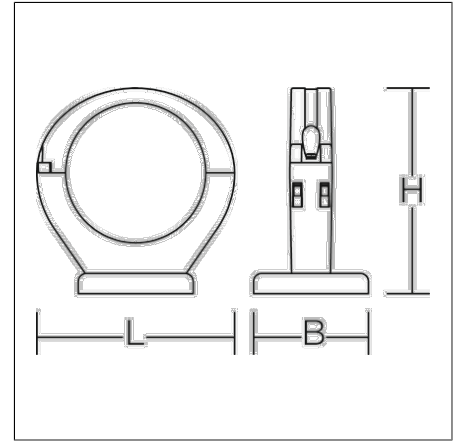

# Zubehör mechanisch

68Z00003 |

Zubehör  
4017506094101  
L 98, B 57, H 102

grau

Halteschelle aus Kunststoff mit Magnet (Set = 2 Stück)

## Produktdaten

Länge L	98 mm
Breite B	57 mm
Höhe H	102 mm
Gewicht	0.35 kg
Konformitätszeichen	nicht CE-pflichtig