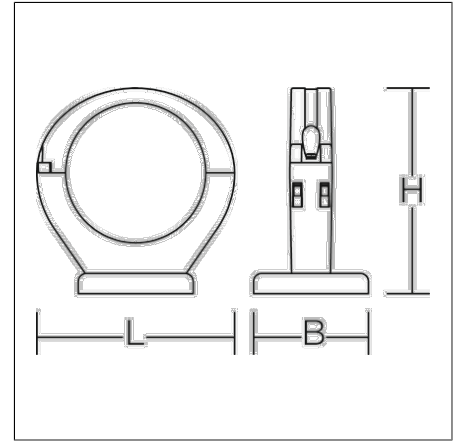

Zubehör mechanisch

68Z00003 |

Zubehör
4017506094101
L 98, B 57, H 102

grau

Halteschelle aus Kunststoff mit Magnet (Set = 2 Stück)

Produktdaten

Länge L	98 mm
Breite B	57 mm
Höhe H	102 mm
Gewicht	0.35 kg
Konformitätszeichen	nicht CE-pflichtig