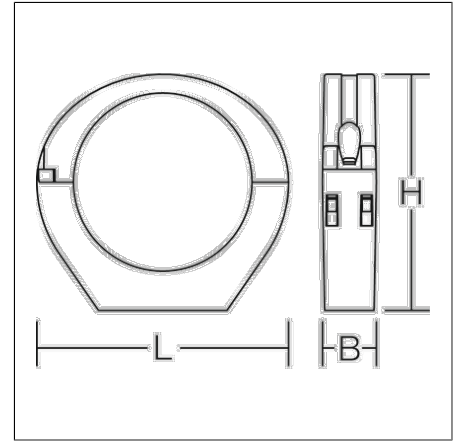

Zubehör
4017506094118
L 98, B 21, H 92

grau

Kunststoff-Halteschelle, Halteschelle aus Kunststoff zur Wand- oder Deckenmontage, Set (2 Stück)

Produktdaten

| | |
|---------------------|--------------------|
| Länge L | 98 mm |
| Breite B | 21 mm |
| Höhe H | 92 mm |
| Gewicht | 0.061 kg |
| Konformitätszeichen | nicht CE-pflichtig |