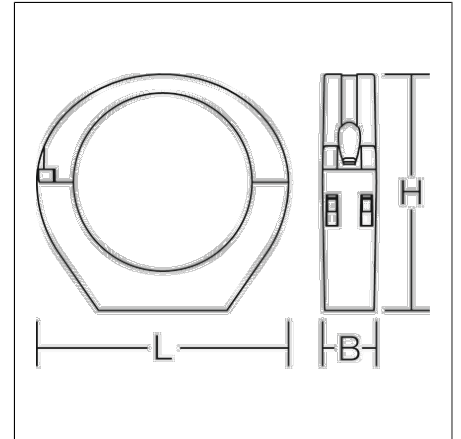

Zubehör
4017506094118
L 98, B 21, H 92

grau

Kunststoff-Halteschelle, Halteschelle aus Kunststoff zur Wand- oder Deckenmontage, Set (2 Stück)

Produktdaten

Länge L	98 mm
Breite B	21 mm
Höhe H	92 mm
Gewicht	0.061 kg
Konformitätszeichen	nicht CE-pflichtig