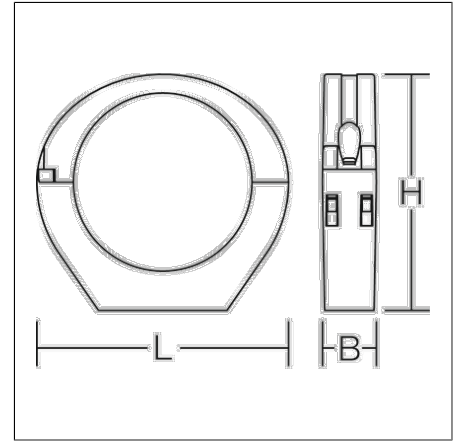

Zubehör
4017506094118
L 98, B 21, H 92

grau

Kunststoff-Halteschelle, Halteschelle aus Kunststoff zur Wand- oder Deckenmontage, Set (2 Stück)

Produktdaten

Länge L	98 mm
Breite B	21 mm
Höhe H	92 mm
Gewicht	0.061 kg
Konformitätszeichen	nicht CE-pflichtig