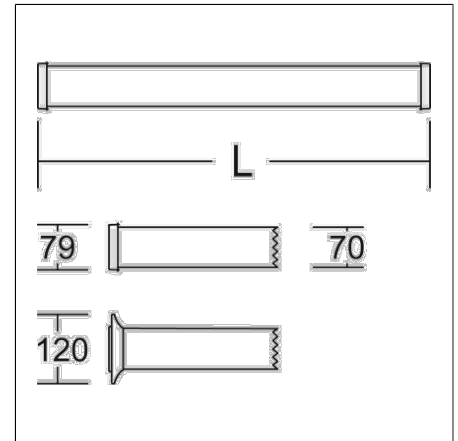

Schutzrohrleuchte Notlicht

68A46160-0062.NL | Schutzrohrleuchten

Schutzrohrleuchten
4017506129865
D 120, L 1363

Deckenanbau, Pendel für schräge Decke,
Wandanbau
grau

Schutzrohr Kunststoff (Polycarbonat) opal, schlagzäh. Endkappen aus Kunststoff (Polyamid) grau. Protektoren aus weichem Kunststoff an den Enden zum Schutz beim mobilen Einsatz. Homogene, weiche und blendreduzierte Ausleuchtung. Schwere Gummischlauchzuleitung H07RN-F für hohe mechanische Belastungen mit Netzstecker. Eine Steckdose ermöglicht den Anschluss weiterer Leuchten oder elektrischer Geräte. Durch Zubehör (optional) für Wand-, Decken- und Pendelmontage geeignet. Zur Leuchte ist immer ein Montagezubehör mit zu bestellen. Leuchte mit begrenzter Oberflächentemperatur nach DIN EN 60598-2-24. Notlichtfunktion: Notlichtfunktion mit reduziertem Leuchtenlichtstrom für 60 min. 3 Notlichtzyklen à 60 min. bei vollem Akku möglich. Notlichtfunktion für Transport oder Lagerung deaktivierbar.

Produktdaten

Länge L	1363 mm
Durchmesser D	120 mm
Gewicht	3.4 kg
Lichtquelle	LED
Farbtemperatur	5000 K
Bemessungsleuchtenlichtstrom	6650 lm
Bemessungsleistung	47 W
Systemeffizienz	141 lm/W
Blendungsbewertungsindex UGR (4H 8H)	26,6
Ausstrahlwinkel	down 126°/105° up 180°/47°
Lebensdauer	50000 h (L90/B50)
Farbwiedergabeindex	80
Farbkonsistenz	4 SDCM
Photobiologische Sicherheit nach EN 62471	Risikogruppe 0
Betriebsgerät	Konverter
Steuerung	on/off
Spannung	42 V / 50 Hz, 60 Hz
Einschaltstrom / Einschaltzeit	25.3 A / 451 µs
CIE Flux Code / CEN Flux Code	43 72 90 92 100
Schutzart Ausgabe Neu (JS)	IP 44
Schutzklasse	III
Glühdrahtprüfung	850 °C
Schlagschutz	IK08
Umgebungstemperatur	5 °C bis +35 °C
Sicherheitszeichen	D-Zeichen
Konformitätszeichen	CE
Steckdosen	1 x CEE 42VAC 16A 2p
Zuleitung / Stecker	5 m, H07RN-F, 2 x 1,5 mm ² / CEE 42VAC 16A 2p
Bemessungsleuchtenlichtstrom Notlicht	480 lm
Schutzart	IP 44