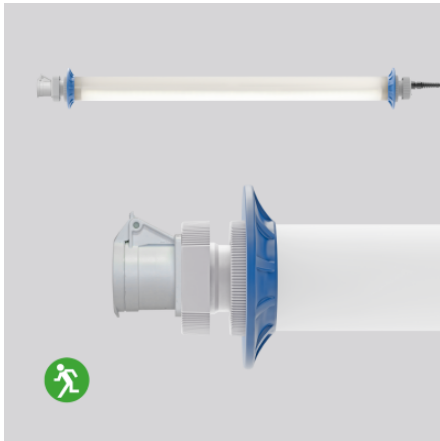

Schutzrohrleuchte Notlicht

68A46160-0062.NL | Schutzrohrleuchten

Schutzrohrleuchten
4017506129865
D 120, L 1363

Deckenanbau, Pendel für schräge Decke,
Wandanbau
grau

Schutzrohr Kunststoff (Polycarbonat) opal, schlagzäh. Endkappen aus Kunststoff (Polyamid) grau. Protektoren aus weichem Kunststoff an den Enden zum Schutz beim mobilen Einsatz. Homogene, weiche und blendreduzierte Ausleuchtung. Schwere Gummischlauchzuleitung H07RN-F für hohe mechanische Belastungen mit Netzstecker. Eine Steckdose ermöglicht den Anschluss weiterer Leuchten oder elektrischer Geräte. Durch Zubehör (optional) für Wand-, Decken- und Pendelmontage geeignet. Zur Leuchte ist immer ein Montagezubehör mit zu bestellen. Leuchte mit begrenzter Oberflächentemperatur nach DIN EN 60598-2-24. Notlichtfunktion: Notlichtfunktion mit reduziertem Leuchtenlichtstrom für 60 min. 3 Notlichtzyklen à 60 min. bei vollem Akku möglich. Notlichtfunktion für Transport oder Lagerung deaktivierbar.

Produktdaten

Länge L	1363 mm
Durchmesser D	120 mm
Gewicht	3.4 kg
Lichtquelle	LED
Farbtemperatur	5000 K
Bemessungsleuchtenlichtstrom	6650 lm
Bemessungsleistung	47 W
Systemeffizienz	141 lm/W
Blendungsbewertungsindex UGR (4H 8H)	26,6
Ausstrahlwinkel	down 126°/105° up 180°/47°
Lebensdauer	50000 h (L90/B50)
Farbwiedergabeindex	80
Farbkonsistenz	4 SDCM
Photobiologische Sicherheit nach EN 62471	Risikogruppe 0
Betriebsgerät	Konverter
Steuerung	on/off
Spannung	42 V / 50 Hz, 60 Hz
Einschaltstrom / Einschaltzeit	25.3 A / 451 µs
CIE Flux Code / CEN Flux Code	43 72 90 92 100
Schutzart Ausgabe Neu (JS)	IP 44
Schutzklasse	III
Glühdrahtprüfung	850 °C
Schlagschutz	IK08
Umgebungstemperatur	5 °C bis +35 °C
Sicherheitszeichen	D-Zeichen
Konformitätszeichen	CE
Steckdosen	1 x CEE 42VAC 16A 2p
Zuleitung / Stecker	5 m, H07RN-F, 2 x 1,5 mm ² / CEE 42VAC 16A 2p
Bemessungsleuchtenlichtstrom Notlicht	480 lm
Schutzart	IP 44