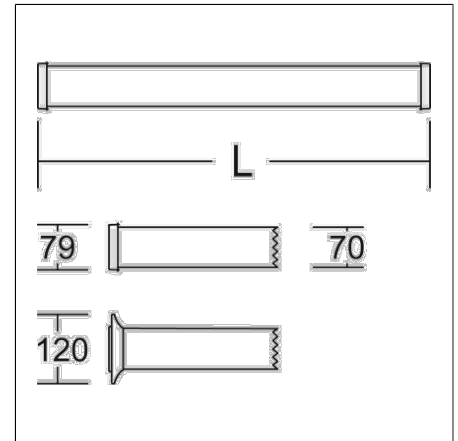

# Schutzrohrleuchte Notlicht

68A46160-0062.NL | Schutzrohrleuchten

Schutzrohrleuchten  
4017506129865  
D 120, L 1363

Deckenanbau, Pendel für schräge Decke,  
Wandanbau  
grau

Schutzrohr Kunststoff (Polycarbonat) opal, schlagzäh. Endkappen aus Kunststoff (Polyamid) grau. Protektoren aus weichem Kunststoff an den Enden zum Schutz beim mobilen Einsatz. Homogene, weiche und blendreduzierte Ausleuchtung. Schwere Gummischlauchzuleitung H07RN-F für hohe mechanische Belastungen mit Netzstecker. Eine Steckdose ermöglicht den Anschluss weiterer Leuchten oder elektrischer Geräte. Durch Zubehör (optional) für Wand-, Decken- und Pendelmontage geeignet. Zur Leuchte ist immer ein Montagezubehör mit zu bestellen. Leuchte mit begrenzter Oberflächentemperatur nach DIN EN 60598-2-24. Notlichtfunktion: Notlichtfunktion mit reduziertem Leuchtenlichtstrom für 60 min. 3 Notlichtzyklen à 60 min. bei vollem Akku möglich. Notlichtfunktion für Transport oder Lagerung deaktivierbar.

## Produktdaten

Länge L	1363 mm
Durchmesser D	120 mm
Gewicht	3.4 kg
Lichtquelle	LED
Farbtemperatur	5000 K
Bemessungsleuchtenlichtstrom	6650 lm
Bemessungsleistung	47 W
Systemeffizienz	141 lm/W
Blendungsbewertungsindex UGR (4H 8H)	26,6
Ausstrahlwinkel	down 126°/105° up 180°/47°
Lebensdauer	50000 h (L90/B50)
Farbwiedergabeindex	80
Farbkonsistenz	4 SDCM
Photobiologische Sicherheit nach EN 62471	Risikogruppe 0
Betriebsgerät	Konverter
Steuerung	on/off
Spannung	42 V / 50 Hz, 60 Hz
Einschaltstrom / Einschaltzeit	25.3 A / 451 µs
CIE Flux Code / CEN Flux Code	43 72 90 92 100
Schutzart Ausgabe Neu (JS)	IP 44
Schutzklasse	III
Glühdrahtprüfung	850 °C
Schlagschutz	IK08
Umgebungstemperatur	5 °C bis +35 °C
Sicherheitszeichen	D-Zeichen
Konformitätszeichen	CE
Steckdosen	1 x CEE 42VAC 16A 2p
Zuleitung / Stecker	5 m, H07RN-F, 2 x 1,5 mm <sup>2</sup> / CEE 42VAC 16A 2p
Bemessungsleuchtenlichtstrom Notlicht	480 lm
Schutzart	IP 44