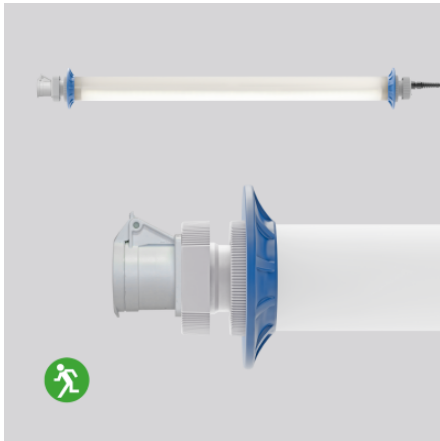

# Schutzrohrleuchte Notlicht

68A46160-0062.NL | Schutzrohrleuchten

Schutzrohrleuchten  
4017506129865  
D 120, L 1363

Deckenanbau, Pendel für schräge Decke,  
Wandanbau  
grau

Schutzrohr Kunststoff (Polycarbonat) opal, schlagzäh. Endkappen aus Kunststoff (Polyamid) grau. Protektoren aus weichem Kunststoff an den Enden zum Schutz beim mobilen Einsatz. Homogene, weiche und blendreduzierte Ausleuchtung. Schwere Gummischlauchzuleitung H07RN-F für hohe mechanische Belastungen mit Netzstecker. Eine Steckdose ermöglicht den Anschluss weiterer Leuchten oder elektrischer Geräte. Durch Zubehör (optional) für Wand-, Decken- und Pendelmontage geeignet. Zur Leuchte ist immer ein Montagezubehör mit zu bestellen. Leuchte mit begrenzter Oberflächentemperatur nach DIN EN 60598-2-24. Notlichtfunktion: Notlichtfunktion mit reduziertem Leuchtenlichtstrom für 60 min. 3 Notlichtzyklen à 60 min. bei vollem Akku möglich. Notlichtfunktion für Transport oder Lagerung deaktivierbar.

## Produktdaten

Länge L	1363 mm
Durchmesser D	120 mm
Gewicht	3.4 kg
Lichtquelle	LED
Farbtemperatur	5000 K
Bemessungsleuchtenlichtstrom	6650 lm
Bemessungsleistung	47 W
Systemeffizienz	141 lm/W
Blendungsbewertungsindex UGR (4H 8H)	26,6
Ausstrahlwinkel	down 126°/105° up 180°/47°
Lebensdauer	50000 h (L90/B50)
Farbwiedergabeindex	80
Farbkonsistenz	4 SDCM
Photobiologische Sicherheit nach EN 62471	Risikogruppe 0
Betriebsgerät	Konverter
Steuerung	on/off
Spannung	42 V / 50 Hz, 60 Hz
Einschaltstrom / Einschaltzeit	25.3 A / 451 µs
CIE Flux Code / CEN Flux Code	43 72 90 92 100
Schutzart Ausgabe Neu (JS)	IP 44
Schutzklasse	III
Glühdrahtprüfung	850 °C
Schlagschutz	IK08
Umgebungstemperatur	5 °C bis +35 °C
Sicherheitszeichen	D-Zeichen
Konformitätszeichen	CE
Steckdosen	1 x CEE 42VAC 16A 2p
Zuleitung / Stecker	5 m, H07RN-F, 2 x 1,5 mm <sup>2</sup> / CEE 42VAC 16A 2p
Bemessungsleuchtenlichtstrom Notlicht	480 lm
Schutzart	IP 44