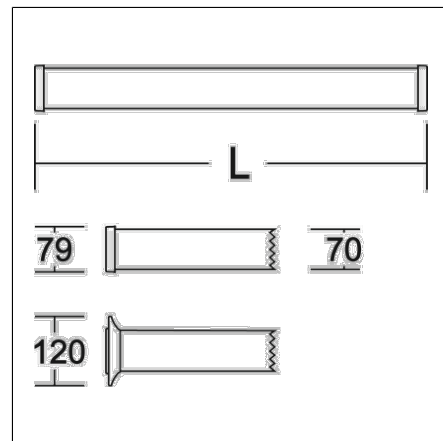

Schutzrohrleuchte Notlicht

68A46060-0062.NL | Schutzrohrleuchten

Schutzrohrleuchten
4017506135880
D 120, L 1285

Deckenanbau, Pendel für schräge Decke,
Wandanbau
grau

Schutzrohr Kunststoff (Polycarbonat) opal, schlagzäh. Endkappen aus Kunststoff (Polyamid) grau. Protektoren aus weichem Kunststoff an den Enden zum Schutz beim mobilen Einsatz. Homogene, weiche und blendreduzierte Ausleuchtung. Schwere Gummischlauchzuleitung H07RN-F für hohe mechanische Belastungen mit Netzstecker. Durch Zubehör (optional) für Wand-, Decken- und Pendelmontage geeignet. Zur Leuchte ist immer ein Montagezubehör mit zu bestellen. Leuchte mit begrenzter Oberflächentemperatur nach DIN EN 60598-2-24. Notlichtfunktion: Notlichtfunktion mit reduziertem Leuchtenlichtstrom für 60 min. 3 Notlichtzyklen à 60 min. bei vollem Akku möglich. Notlichtfunktion für Transport oder Lagerung deaktivierbar.

Produktdaten

Länge L	1285 mm
Durchmesser D	120 mm
Gewicht	3.448 kg
Lichtquelle	LED
Farbtemperatur	5000 K
Bemessungsleuchtenlichtstrom	6650 lm
Bemessungsleistung	47 W
Systemeffizienz	141 lm/W
Blendungsbewertungsindex UGR (4H 8H)	26,6
Ausstrahlwinkel	down 126°/105° up 180°/47°
Lebensdauer	50000 h (L90/B50)
Farbwiedergabeindex	80
Farbkonsistenz	4 SDCM
Photobiologische Sicherheit nach EN 62471	Risikogruppe 0
Betriebsgerät	Konverter
Steuerung	on/off
Spannung	042 V / 50 Hz, 60 Hz
Einschaltstrom / Einschaltzeit	25.3 A / 451 µs
CIE Flux Code / CEN Flux Code	43 72 90 92 100
Schutzart Ausgabe Neu (JS)	IP 65
Schutzklasse	III
Glühdrahtprüfung	850 °C
Schlagschutz	IK08
Umgebungstemperatur	5 °C bis +35 °C
Sicherheitszeichen	D-Zeichen
Konformitätszeichen	CE
Zuleitung / Stecker	5 m, H07RN-F, 2 x 1,5 mm² / CEE 42VAC 16A 2p
Bemessungsleuchtenlichtstrom Notlicht	480 lm
Schutzart	IP 65