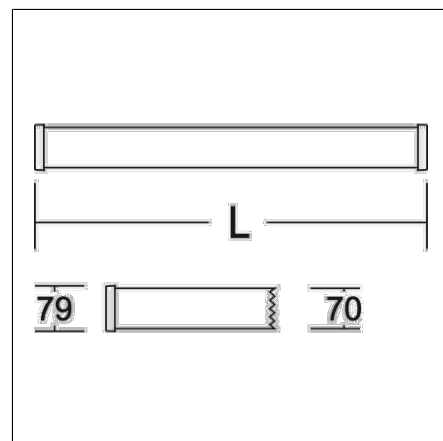

Schutzrohrleuchte

68A450Z1-0002 | Schutzrohrleuchten

Schutzrohrleuchten
4017506118463
D 79, L 1245

Deckenanbau, Pendel für schräge Decke,
Wandanbau
grau

Schutzrohr Kunststoff (Polycarbonat) opal, schlagzäh. Endkappen aus Kunststoff (Polyamid) grau. Homogene, weiche und blendreduzierte Ausleuchtung. Betriebsgerät integriert. 2 Kabeinführungen. Leuchte mit integrierter 3-poliger Durchgangsverdrahtung für das Aneinanderreihen von weiteren Leuchten. Durch Zubehör (optional) für Wand-, Decken- und Pendelmontage geeignet. Zur Leuchte ist immer ein Montagezubehör mit zu bestellen. Leuchte mit begrenzter Oberflächentemperatur nach DIN EN 60598-2-24.

Produktdaten

Länge L	1245 mm
Durchmesser D	79 mm
Gewicht	2.64 kg
Lichtquelle	LED
Farbtemperatur	5000 K
Bemessungsleuchtenlichtstrom	6650 lm
Bemessungsleistung	47 W
Systemeffizienz	141 lm/W
Blendungsbewertungsindex UGR (4H 8H)	26,8
Ausstrahlwinkel	down 139°/104° up 180°/78°
Lebensdauer	50000 h (L70/B50)
Farbwiedergabeindex	80
Farbkonsistenz	4 SDCM
Photobiologische Sicherheit nach EN 62471	Risikogruppe 0
Betriebsgerät	Konverter
Steuerung	on/off
Spannung	24 V / 50 Hz
CIE Flux Code / CEN Flux Code	41 70 89 88 100
Schutzart Ausgabe Neu (JS)	IP 67
Schutzklasse	III
Glühdrahtprüfung	850°C - 30 Sekunden
Schlagschutz	IK08
Umgebungstemperatur	-20 °C bis +40 °C
Sicherheitszeichen	D-Zeichen
Konformitätszeichen	CE
Schutzart	IP 67

68Z00006
Halteschelle aus Metall mit Expanderaufhängung (L 600 mm), Set (2 Stück)

68Z00017
Halteschelle aus Kunststoff mit Expanderaufhängung (L 600 mm), Leuchte drehbar, Set (2 Stück)

68Z00005
Halteschelle aus Metall mit verstellbarer Gurtband-Aufhängung (L 330-550 mm), Set (2 Stück)

68Z00008
Halteschelle aus Kunststoff mit verstellbarer Gurtband-Aufhängung (L 330-550 mm), Leuchte drehbar, Set (2 Stück)

Schutzrohrleuchte

68A450Z1-0002 | Schutzrohrleuchten