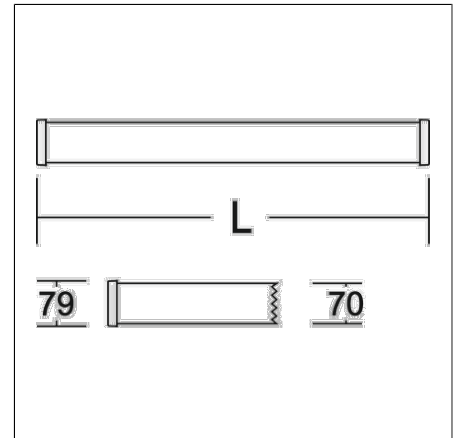

## 68A450Z1-0002 | Schutzrohrleuchten

Schutzrohrleuchten  
4017506118463  
D 79, L 1245

Deckenanbau, Pendel für schräge Decke,  
Wandanbau  
grau

Schutzrohr Kunststoff (Polycarbonat) opal, schlagzäh. Endkappen aus Kunststoff (Polyamid) grau. Homogene, weiche und blendreduzierte Ausleuchtung. Betriebsgerät integriert. 2 Kabeleinführungen. Leuchte mit integrierter 3-poliger Durchgangsverdrahtung für das Aneinanderreihen von weiteren Leuchten. Durch Zubehör (optional) für Wand-, Decken- und Pendelmontage geeignet. Zur Leuchte ist immer ein Montagezubehör mit zu bestellen. Leuchte mit begrenzter Oberflächentemperatur nach DIN EN 60598-2-24.

### Produktdaten

Länge L	1245 mm
Durchmesser D	79 mm
Gewicht	2.64 kg
Lichtquelle	LED
Farbtemperatur	5000 K
Bemessungsleuchtenlichtstrom	6650 lm
Bemessungsleistung	47 W
Systemeffizienz	141 lm/W
Blendungsbewertungsindex UGR (4H 8H)	26,8
Ausstrahlwinkel	down 139°/104° up 180°/78°
Lebensdauer	50000 h (L70/B50)
Farbwiedergabeindex	80
Farbkonsistenz	4 SDCM
Photobiologische Sicherheit nach EN 62471	Risikogruppe 0
Betriebsgerät	Konverter
Steuerung	on/off
Spannung	24 V / 50 Hz
CIE Flux Code / CEN Flux Code	41 70 89 88 100
Schutzart Ausgabe Neu (JS)	IP 67
Schutzklasse	III
Glühdrahtprüfung	850°C - 30 Sekunden
Schlagschutz	IK08
Umgebungstemperatur	-20 °C bis +40 °C
Sicherheitszeichen	D-Zeichen
Konformitätszeichen	CE
Schutzart	IP 67