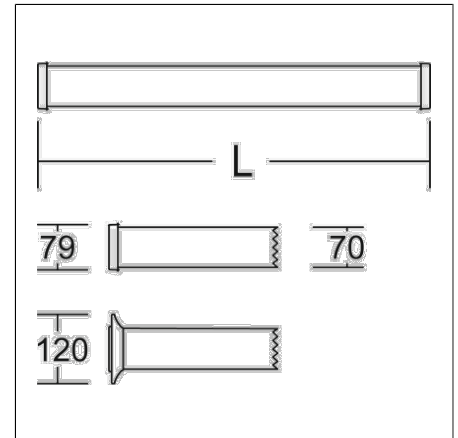

Schutzrohrleuchte Notlicht

68A36160-0062.NL | Schutzrohrleuchten

Schutzrohrleuchten
4017506129858
D 120, L 1080

Deckenanbau, Pendel für schräge Decke,
Wandanbau
grau

Schutzrohr Kunststoff (Polycarbonat) opal, schlagzäh. Endkappen aus Kunststoff (Polyamid) grau. Protektoren aus weichem Kunststoff an den Enden zum Schutz beim mobilen Einsatz. Homogene, weiche und blendreduzierte Ausleuchtung. Schwere Gummischlauchzuleitung H07RN-F für hohe mechanische Belastungen mit Netzstecker. Eine Steckdose ermöglicht den Anschluss weiterer Leuchten oder elektrischer Geräte. Durch Zubehör (optional) für Wand-, Decken- und Pendelmontage geeignet. Zur Leuchte ist immer ein Montagezubehör mit zu bestellen. Leuchte mit begrenzter Oberflächentemperatur nach DIN EN 60598-2-24. Notlichtfunktion: Notlichtfunktion mit reduziertem Leuchtenlichtstrom für 60 min. 3 Notlichtzyklen à 60 min. bei vollem Akku möglich. Notlichtfunktion für Transport oder Lagerung deaktivierbar.

Produktdaten

Länge L	1080 mm
Durchmesser D	120 mm
Gewicht	2.96 kg
Lichtquelle	LED
Farbtemperatur	5000 K
Bemessungsleuchtenlichtstrom	5000 lm
Bemessungsleistung	35 W
Systemeffizienz	143 lm/W
Blendungsbewertungsindex UGR (4H 8H)	26,4
Ausstrahlwinkel	down 128°/105° up 180°/76°
Lebensdauer	50000 h (L90/B50)
Farbwiedergabeindex	80
Farbkonsistenz	4 SDCM
Photobiologische Sicherheit nach EN 62471	Risikogruppe 0
Betriebsgerät	Konverter
Steuerung	on/off
Spannung	42 V / 50 Hz, 60 Hz
Einschaltstrom / Einschaltzeit	25.3 A / 451 µs
CIE Flux Code / CEN Flux Code	43 72 90 91 100
Schutzart Ausgabe Neu (JS)	IP 44
Schutzklasse	III
Glühdrahtprüfung	850 °C
Schlagschutz	IK08
Umgebungstemperatur	5 °C bis +35 °C
Sicherheitszeichen	D-Zeichen
Konformitätszeichen	CE
Steckdosen	1 x CEE 42VAC 16A 2p
Zuleitung / Stecker	5 m, H07RN-F, 2 x 1,5 mm² / CEE 42VAC 16A 2p
Bemessungsleuchtenlichtstrom Notlicht	480 lm
Schutzart	IP 44