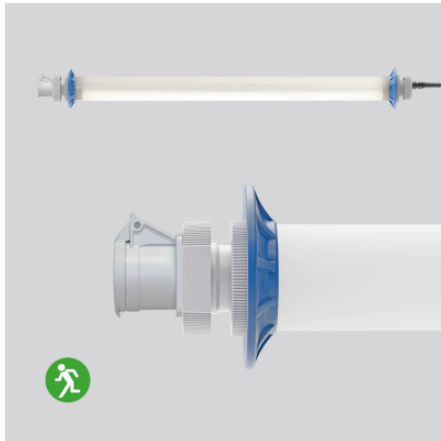

# Schutzrohrleuchte Notlicht

68A36160-0062.NL | Schutzrohrleuchten

Schutzrohrleuchten  
4017506129858  
D 120, L 1080

Deckenanbau, Pendel für schräge Decke,  
Wandanbau  
grau

Schutzrohr Kunststoff (Polycarbonat) opal, schlagzäh. Endkappen aus Kunststoff (Polyamid) grau. Protektoren aus weichem Kunststoff an den Enden zum Schutz beim mobilen Einsatz. Homogene, weiche und blendreduzierte Ausleuchtung. Schwere Gummischlauchzuleitung H07RN-F für hohe mechanische Belastungen mit Netzstecker. Eine Steckdose ermöglicht den Anschluss weiterer Leuchten oder elektrischer Geräte. Durch Zubehör (optional) für Wand-, Decken- und Pendelmontage geeignet. Zur Leuchte ist immer ein Montagezubehör mit zu bestellen. Leuchte mit begrenzter Oberflächentemperatur nach DIN EN 60598-2-24. Notlichtfunktion: Notlichtfunktion mit reduziertem Leuchtenlichtstrom für 60 min. 3 Notlichtzyklen à 60 min. bei vollem Akku möglich. Notlichtfunktion für Transport oder Lagerung deaktivierbar.

## Produktdaten

Länge L	1080 mm
Durchmesser D	120 mm
Gewicht	2.96 kg
Lichtquelle	LED
Farbtemperatur	5000 K
Bemessungsleuchtenlichtstrom	5000 lm
Bemessungsleistung	35 W
Systemeffizienz	143 lm/W
Blendungsbewertungsindex UGR (4H 8H)	26,4
Ausstrahlwinkel	down 128°/105° up 180°/76°
Lebensdauer	50000 h (L90/B50)
Farbwiedergabeindex	80
Farbkonsistenz	4 SDCM
Photobiologische Sicherheit nach EN 62471	Risikogruppe 0
Betriebsgerät	Konverter
Steuerung	on/off
Spannung	42 V / 50 Hz, 60 Hz
Einschaltstrom / Einschaltzeit	25.3 A / 451 µs
CIE Flux Code / CEN Flux Code	43 72 90 91 100
Schutzart Ausgabe Neu (JS)	IP 44
Schutzklasse	III
Glühdrahtprüfung	850 °C
Schlagschutz	IK08
Umgebungstemperatur	5 °C bis +35 °C
Sicherheitszeichen	D-Zeichen
Konformitätszeichen	CE
Steckdosen	1 x CEE 42VAC 16A 2p
Zuleitung / Stecker	5 m, H07RN-F, 2 x 1,5 mm <sup>2</sup> / CEE 42VAC 16A 2p
Bemessungsleuchtenlichtstrom Notlicht	480 lm
Schutzart	IP 44