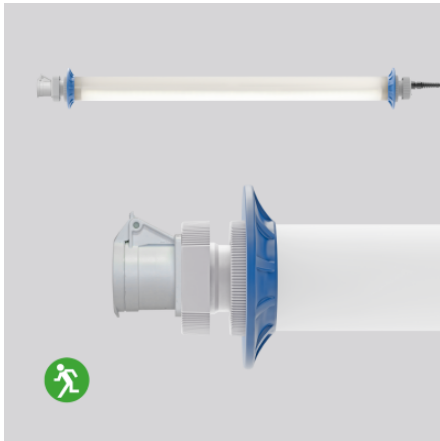

Schutzrohrleuchte Notlicht

68A36160-0062.NL | Schutzrohrleuchten

Schutzrohrleuchten
4017506129858
D 120, L 1080

Deckenanbau, Pendel für schräge Decke,
Wandanbau
grau

Schutzrohr Kunststoff (Polycarbonat) opal, schlagzäh. Endkappen aus Kunststoff (Polyamid) grau. Protektoren aus weichem Kunststoff an den Enden zum Schutz beim mobilen Einsatz. Homogene, weiche und blendreduzierte Ausleuchtung. Schwere Gummischlauchzuleitung H07RN-F für hohe mechanische Belastungen mit Netzstecker. Eine Steckdose ermöglicht den Anschluss weiterer Leuchten oder elektrischer Geräte. Durch Zubehör (optional) für Wand-, Decken- und Pendelmontage geeignet. Zur Leuchte ist immer ein Montagezubehör mit zu bestellen. Leuchte mit begrenzter Oberflächentemperatur nach DIN EN 60598-2-24. Notlichtfunktion: Notlichtfunktion mit reduziertem Leuchtenlichtstrom für 60 min. 3 Notlichtzyklen à 60 min. bei vollem Akku möglich. Notlichtfunktion für Transport oder Lagerung deaktivierbar.

Produktdaten

Länge L	1080 mm
Durchmesser D	120 mm
Gewicht	2.96 kg
Lichtquelle	LED
Farbtemperatur	5000 K
Bemessungsleuchtenlichtstrom	5000 lm
Bemessungsleistung	35 W
Systemeffizienz	143 lm/W
Blendungsbewertungsindex UGR (4H 8H)	26,4
Ausstrahlwinkel	down 128°/105° up 180°/76°
Lebensdauer	50000 h (L90/B50)
Farbwiedergabeindex	80
Farbkonsistenz	4 SDCM
Photobiologische Sicherheit nach EN 62471	Risikogruppe 0
Betriebsgerät	Konverter
Steuerung	on/off
Spannung	42 V / 50 Hz, 60 Hz
Einschaltstrom / Einschaltzeit	25.3 A / 451 µs
CIE Flux Code / CEN Flux Code	43 72 90 91 100
Schutzart Ausgabe Neu (JS)	IP 44
Schutzklasse	III
Glühdrahtprüfung	850 °C
Schlagschutz	IK08
Umgebungstemperatur	5 °C bis +35 °C
Sicherheitszeichen	D-Zeichen
Konformitätszeichen	CE
Steckdosen	1 x CEE 42VAC 16A 2p
Zuleitung / Stecker	5 m, H07RN-F, 2 x 1,5 mm² / CEE 42VAC 16A 2p
Bemessungsleuchtenlichtstrom Notlicht	480 lm
Schutzart	IP 44