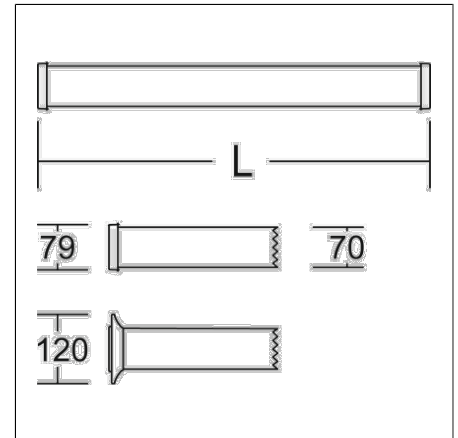

# Schutzrohrleuchte Notlicht

68A36160-0062.NL | Schutzrohrleuchten

Schutzrohrleuchten  
4017506129858  
D 120, L 1080

Deckenanbau, Pendel für schräge Decke,  
Wandanbau  
grau

Schutzrohr Kunststoff (Polycarbonat) opal, schlagzäh. Endkappen aus Kunststoff (Polyamid) grau. Protektoren aus weichem Kunststoff an den Enden zum Schutz beim mobilen Einsatz. Homogene, weiche und blendreduzierte Ausleuchtung. Schwere Gummischlauchzuleitung H07RN-F für hohe mechanische Belastungen mit Netzstecker. Eine Steckdose ermöglicht den Anschluss weiterer Leuchten oder elektrischer Geräte. Durch Zubehör (optional) für Wand-, Decken- und Pendelmontage geeignet. Zur Leuchte ist immer ein Montagezubehör mit zu bestellen. Leuchte mit begrenzter Oberflächentemperatur nach DIN EN 60598-2-24. Notlichtfunktion: Notlichtfunktion mit reduziertem Leuchtenlichtstrom für 60 min. 3 Notlichtzyklen à 60 min. bei vollem Akku möglich. Notlichtfunktion für Transport oder Lagerung deaktivierbar.

## Produktdaten

Länge L	1080 mm
Durchmesser D	120 mm
Gewicht	2.96 kg
Lichtquelle	LED
Farbtemperatur	5000 K
Bemessungsleuchtenlichtstrom	5000 lm
Bemessungsleistung	35 W
Systemeffizienz	143 lm/W
Blendungsbewertungsindex UGR (4H 8H)	26,4
Ausstrahlwinkel	down 128°/105° up 180°/76°
Lebensdauer	50000 h (L90/B50)
Farbwiedergabeindex	80
Farbkonsistenz	4 SDCM
Photobiologische Sicherheit nach EN 62471	Risikogruppe 0
Betriebsgerät	Konverter
Steuerung	on/off
Spannung	42 V / 50 Hz, 60 Hz
Einschaltstrom / Einschaltzeit	25.3 A / 451 µs
CIE Flux Code / CEN Flux Code	43 72 90 91 100
Schutzart Ausgabe Neu (JS)	IP 44
Schutzklasse	III
Glühdrahtprüfung	850 °C
Schlagschutz	IK08
Umgebungstemperatur	5 °C bis +35 °C
Sicherheitszeichen	D-Zeichen
Konformitätszeichen	CE
Steckdosen	1 x CEE 42VAC 16A 2p
Zuleitung / Stecker	5 m, H07RN-F, 2 x 1,5 mm <sup>2</sup> / CEE 42VAC 16A 2p
Bemessungsleuchtenlichtstrom Notlicht	480 lm
Schutzart	IP 44