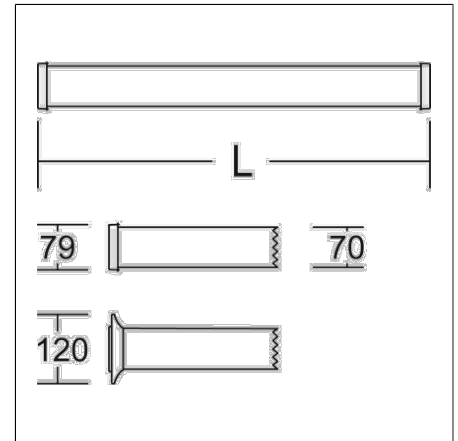

## 68A3610C-0072.NL | Schutzrohrleuchten

4017506133923  
D 120, L 1000

Deckenanbau, Pendel für schräge Decke,  
Wandanbau  
grau

Schutzrohr Kunststoff (Polycarbonat) opal, schlagzäh. Endkappen aus Kunststoff (Polyamid) grau. Protektoren aus weichem Kunststoff an den Enden zum Schutz beim mobilen Einsatz. Homogene, weiche und blendreduzierte Ausleuchtung. Zu- und Ableitung mit Wieland RST16-Stecker/Buchse. Durch Zubehör (optional) für Wand-, Decken- und Pendelmontage geeignet. Zur Leuchte ist immer ein Montagezubehör mit zu bestellen. Leuchte mit begrenzter Oberflächentemperatur nach DIN EN 60598-2-24. Notlichtfunktion: Notlichtfunktion mit reduziertem Leuchtenlichtstrom für 60 min. 3 Notlichtzyklen à 60 min. bei vollem Akku möglich. Notlichtfunktion für Transport oder Lagerung deaktivierbar.

### Produktdaten

Länge L	1000 mm
Durchmesser D	120 mm
Gewicht	3.34 kg
Steckdosen	RST16i3, signalbraun
Zuleitung / Stecker	5 m, H07RN-F, 3 x 2,5 mm <sup>2</sup> / RST16i3, signalbraun
Zusatzfunktionen	mit TNF
Lichtquelle	LED
Farbtemperatur	5000 K
Bemessungsleuchtenlichtstrom	5000 lm
Bemessungsleistung	35 W
Systemeffizienz	143 lm/W
Blendungsbewertungsindex UGR (4H 8H)	26,4
Ausstrahlwinkel	down 128°/105° up 180°/76°
Bemessungsleuchtenlichtstrom Notlicht	480 lm
Lebensdauer	50000 h (L90/B50)
Farbwiedergabeindex	80
Farbkonsistenz	4 SDCM
Photobiologische Sicherheit nach EN 62471	Risikogruppe 0
Betriebsgerät	Konverter
Steuerung	on/off
Spannung	42 V / 50 Hz, 60 Hz
Einschaltstrom / Einschaltzeit	25.3 A / 451 µs
CIE Flux Code / CEN Flux Code	43 72 90 91 100
Schutzart	IP 67
Schutzklasse	III
Glühdrahtprüfung	850 °C
Schlagschutz	IK08
Umgebungstemperatur	5 °C bis +35 °C
Sicherheitszeichen	D-Zeichen
Konformitätszeichen	CE

## Zubehör

95-600C-0001  
5 m Netzleitung (H07RN-F) mit Netzstecker (CEE 42V~)

95-6C0C-0001  
4,4 m Netzleitung (H07RN-F) mit RST16-Stecker und -Buchse, zur Verlängerung

68Z00001  
Kunststoff-Halteschelle (Set = 2 Stück)