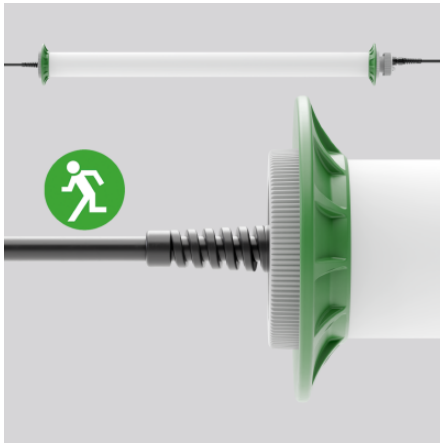

# Schutzrohrleuchte Chain

## 68A3610C-0072.NL | Schutzrohrleuchten

4017506133923  
D 120, L 1000

Deckenanbau, Pendel für schräge Decke,  
Wandanbau  
grau

Schutzrohr Kunststoff (Polycarbonat) opal, schlagzäh. Endkappen aus Kunststoff (Polyamid) grau. Protektoren aus weichem Kunststoff an den Enden zum Schutz beim mobilen Einsatz. Homogene, weiche und blendreduzierte Ausleuchtung. Zu- und Ableitung mit Wieland RST16-Stecker/Buchse. Durch Zubehör (optional) für Wand-, Decken- und Pendelmontage geeignet. Zur Leuchte ist immer ein Montagezubehör mit zu bestellen. Leuchte mit begrenzter Oberflächentemperatur nach DIN EN 60598-2-24. Notlichtfunktion: Notlichtfunktion mit reduziertem Leuchtenlichtstrom für 60 min. 3 Notlichtzyklen à 60 min. bei vollem Akku möglich. Notlichtfunktion für Transport oder Lagerung deaktivierbar.

### Produktdaten

Länge L	1000 mm
Durchmesser D	120 mm
Gewicht	3.34 kg
Steckdosen	RST16i3, signalbraun
Zuleitung / Stecker	5 m, H07RN-F, 3 x 2,5 mm <sup>2</sup> / RST16i3, signalbraun
Zusatzfunktionen	mit TNF
Lichtquelle	LED
Farbtemperatur	5000 K
Bemessungsleuchtenlichtstrom	5000 lm
Bemessungsleistung	35 W
Systemeffizienz	143 lm/W
Blendungsbewertungsindex UGR (4H 8H)	26,4
Ausstrahlwinkel	down 128°/105° up 180°/76°
Bemessungsleuchtenlichtstrom Notlicht	480 lm
Lebensdauer	50000 h (L90/B50)
Farbwiedergabeindex	80
Farbkonsistenz	4 SDCM
Photobiologische Sicherheit nach EN 62471	Risikogruppe 0
Betriebsgerät	Konverter
Steuerung	on/off
Spannung	42 V / 50 Hz, 60 Hz
Einschaltstrom / Einschaltzeit	25.3 A / 451 µs
CIE Flux Code / CEN Flux Code	43 72 90 91 100
Schutzart	IP 67
Schutzklasse	III
Glühdrahtprüfung	850 °C
Schlagschutz	IK08
Umgebungstemperatur	5 °C bis +35 °C
Sicherheitszeichen	D-Zeichen
Konformitätszeichen	CE