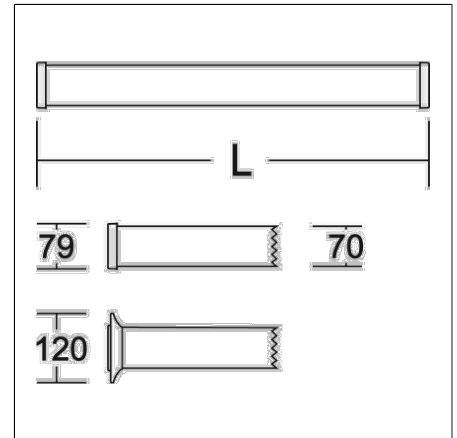

Schutzrohrleuchte Notlicht

68A36060-0062.NL | Schutzrohrleuchten

Schutzrohrleuchten
4017506135873
D 120, L 1000

Deckenanbau, Pendel für schräge Decke,
Wandanbau
grau

Schutzrohr Kunststoff (Polycarbonat) opal, schlagzäh. Endkappen aus Kunststoff (Polyamid) grau. Protektoren aus weichem Kunststoff an den Enden zum Schutz beim mobilen Einsatz. Homogene, weiche und blendreduzierte Ausleuchtung. Schwere Gummischlauchzuleitung H07RN-F für hohe mechanische Belastungen mit Netzstecker. Durch Zubehör (optional) für Wand-, Decken- und Pendelmontage geeignet. Zur Leuchte ist immer ein Montagezubehör mit zu bestellen. Leuchte mit begrenzter Oberflächentemperatur nach DIN EN 60598-2-24. Notlichtfunktion: Notlichtfunktion mit reduziertem Leuchtenlichtstrom für 60 min. 3 Notlichtzyklen à 60 min. bei vollem Akku möglich. Notlichtfunktion für Transport oder Lagerung deaktivierbar.

Produktdaten

Länge L	1000 mm
Durchmesser D	120 mm
Gewicht	2.8 kg
Lichtquelle	LED
Farbtemperatur	5000 K
Bemessungsleuchtenlichtstrom	5000 lm
Bemessungsleistung	35 W
Systemeffizienz	143 lm/W
Blendungsbewertungsindex UGR (4H 8H)	26,4
Ausstrahlwinkel	down 128°/105° up 180°/76°
Lebensdauer	50000 h (L90/B50)
Farbwiedergabeindex	80
Farbkonsistenz	4 SDCM
Photobiologische Sicherheit nach EN 62471	Risikogruppe 0
Betriebsgerät	Konverter
Steuerung	on/off
Spannung	42 V / 50 Hz, 60 Hz
Einschaltstrom / Einschaltzeit	25.3 A / 451 µs
CIE Flux Code / CEN Flux Code	43 72 90 91 100
Schutzart Ausgabe Neu (JS)	IP 65
Schutzklasse	III
Glühdrahtprüfung	850 °C
Schlagschutz	IK08
Umgebungstemperatur	5 °C bis +35 °C
Sicherheitszeichen	D-Zeichen
Konformitätszeichen	CE
Zuleitung / Stecker	5 m, H07RN-F, 2 x 1,5 mm² / CEE 42VAC 16A 2p
Bemessungsleuchtenlichtstrom Notlicht	480 lm
Schutzart	IP 65

68Z00017
Halteschelle aus Kunststoff mit Expanderaufhängung (L 600 mm), Leuchte drehbar, Set (2 Stück)

68Z00005
Halteschelle aus Metall mit verstellbarer Gurtband-Aufhängung (L 330-550 mm), Set (2 Stück)