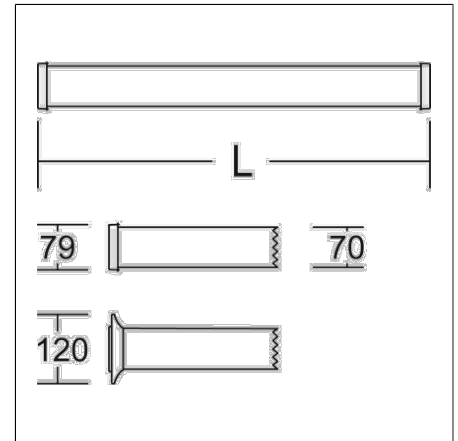

Schutzrohr Kunststoff (Polycarbonat) opal, schlagzäh. Endkappen aus Kunststoff (Polyamid) grau. Protektoren aus weichem Kunststoff an den Enden zum Schutz beim mobilen Einsatz. Homogene, weiche und blendreduzierte Ausleuchtung. Schwere Gummischlauchzuleitung H07RN-F für hohe mechanische Belastungen mit Netzstecker. Eine Steckdose ermöglicht den Anschluss weiterer Leuchten oder elektrischer Geräte. Durch Zubehör (optional) für Wand-, Decken- und Pendelmontage geeignet. Zur Leuchte ist immer ein Montagezubehör mit zu bestellen. Leuchte mit begrenzter Oberflächentemperatur nach DIN EN 60598-2-24. Notlichtfunktion: Bei einem Stromausfall schaltet die Leuchte in den Notlichtbetrieb mit reduziertem Leuchtenlichtstrom. Die maximale Leuchtdauer im Notlichtbetrieb beträgt bei vollständig geladenem Akku 120 min. Notlichtfunktion für Transport oder Lagerung deaktivierbar.

Produktdaten

Länge L	1030 mm
Durchmesser D	120 mm
Gewicht	3.55 kg
Lichtquelle	LED
Farbtemperatur	5000 K
Bemessungsleuchtenlichtstrom	3400 lm
Bemessungsleistung	24 W
Systemeffizienz	142 lm/W
Blendungsbewertungsindex UGR (4H 8H)	25,3
Ausstrahlwinkel	down 137°/103° up 180°/67°
Lebensdauer	50000 h (L90/B50)
Farbwiedergabeindex	80
Farbkonsistenz	4 SDCM
Photobiologische Sicherheit nach EN 62471	Risikogruppe 0
Betriebsgerät	Konverter
Steuerung	on/off
Spannung	220 - 240 V / 50 Hz, 60 Hz
Leuchten an Sicherung B10A	6
Leuchten an Sicherung B16A	12
Leuchten an Sicherung C10A	12
Leuchten an Sicherung C16A	24
Einschaltstrom / Einschaltzeit	26 A / 280 µs
CIE Flux Code / CEN Flux Code	41 70 89 88 100
Schutzart Ausgabe Neu (JS)	IP 54 Leuchte IP 44 Stecker
Schutzklasse	I
Glühdrahtprüfung	850 °C
Schlagschutz	IK08
Umgebungstemperatur	-20 °C bis +40 °C
Konformitätszeichen	CE
Steckdosen	1 x Typ E (CEE 7/5)
Zuleitung / Stecker	5 m, H07RN-F, 3 x 1,5 mm² / Typ E+F (CEE 7/7)
Bemessungsleuchtenlichtstrom Notlicht	900 lm
Schutzart	IP 54