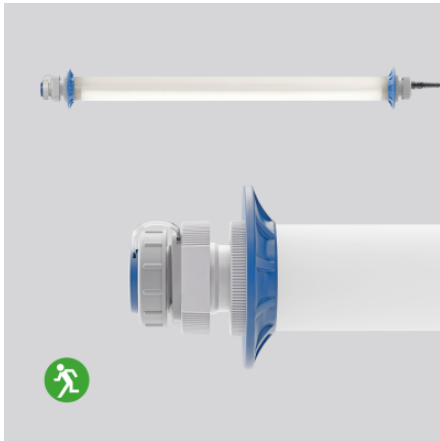

Schutzrohrleuchte Notlicht

68A30101-0062.NL | Schutzrohrleuchten

Schutzrohrleuchten
4017506135354
D 120, L 1030

Deckenanbau, Pendel für schräge Decke,
Wandanbau
grau

Schutzrohr Kunststoff (Polycarbonat) opal, schlagzäh. Endkappen aus Kunststoff (Polyamid) grau. Protektoren aus weichem Kunststoff an den Enden zum Schutz beim mobilen Einsatz. Homogene, weiche und blendreduzierte Ausleuchtung. Schwere Gummischlauchzuleitung H07RN-F für hohe mechanische Belastungen mit Netzstecker. Eine Steckdose ermöglicht den Anschluss weiterer Leuchten oder elektrischer Geräte. Durch Zubehör (optional) für Wand-, Decken- und Pendelmontage geeignet. Zur Leuchte ist immer ein Montagezubehör mit zu bestellen. Leuchte mit begrenzter Oberflächentemperatur nach DIN EN 60598-2-24. Notlichtfunktion: Bei einem Stromausfall schaltet die Leuchte in den Notlichtbetrieb mit reduziertem Leuchtenlichtstrom. Die maximale Leuchtdauer im Notlichtbetrieb beträgt bei vollständig geladenem Akku 120 min. Notlichtfunktion für Transport oder Lagerung deaktivierbar.