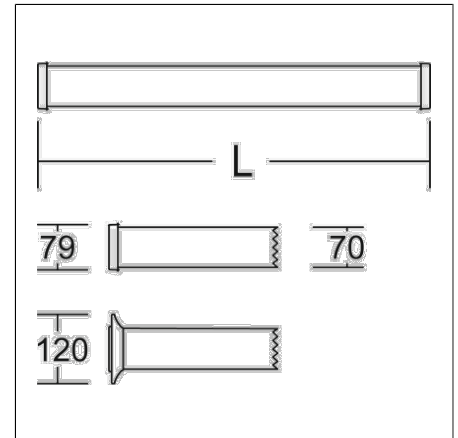

Schutzrohr Kunststoff (Polycarbonat) opal, schlagzäh. Endkappen aus Kunststoff (Polyamid) grau. Protektoren aus weichem Kunststoff an den Enden zum Schutz beim mobilen Einsatz. Homogene, weiche und blendreduzierte Ausleuchtung. Schwere Gummischlauchzuleitung H07RN-F für hohe mechanische Belastungen mit Netzstecker. Eine Steckdose ermöglicht den Anschluss weiterer Leuchten oder elektrischer Geräte. Durch Zubehör (optional) für Wand-, Decken- und Pendelmontage geeignet. Zur Leuchte ist immer ein Montagezubehör mit zu bestellen. Leuchte mit begrenzter Oberflächentemperatur nach DIN EN 60598-2-24. Notlichtfunktion: Bei einem Stromausfall schaltet die Leuchte in den Notlichtbetrieb mit reduziertem Leuchtenlichtstrom. Die maximale Leuchtdauer im Notlichtbetrieb beträgt bei vollständig geladenem Akku 120 min. Notlichtfunktion für Transport oder Lagerung deaktivierbar.

Produktdaten

Länge L	1030 mm
Durchmesser D	120 mm
Gewicht	3.55 kg
Lichtquelle	LED
Farbtemperatur	5000 K
Bemessungsleuchtenlichtstrom	3400 lm
Bemessungsleistung	24 W
Systemeffizienz	142 lm/W
Blendungsbewertungsindex UGR (4H 8H)	25,3
Ausstrahlwinkel	down 137°/103° up 180°/67°
Lebensdauer	50000 h (L90/B50)
Farbwiedergabeindex	80
Farbkonsistenz	4 SDCM
Photobiologische Sicherheit nach EN 62471	Risikogruppe 0
Betriebsgerät	Konverter
Steuerung	on/off
Spannung	220 - 240 V / 50 Hz, 60 Hz
Leuchten an Sicherung B10A	6
Leuchten an Sicherung B16A	12
Leuchten an Sicherung C10A	12
Leuchten an Sicherung C16A	24
Einschaltstrom / Einschaltzeit	26 A / 280 µs
CIE Flux Code / CEN Flux Code	41 70 89 88 100
Schutzart Ausgabe Neu (JS)	IP 54 Leuchte IP 44 Stecker
Schutzklasse	I
Glühdrahtprüfung	850 °C
Schlagschutz	IK08
Umgebungstemperatur	-20 °C bis +40 °C
Konformitätszeichen	CE
Steckdosen	1 x Typ F (CEE 7/3), IP68
Zuleitung / Stecker	5 m, H07RN-F, 3 x 1,5 mm² / Typ E+F (CEE 7/7), IP68
Zusatzfunktionen	mit TNF