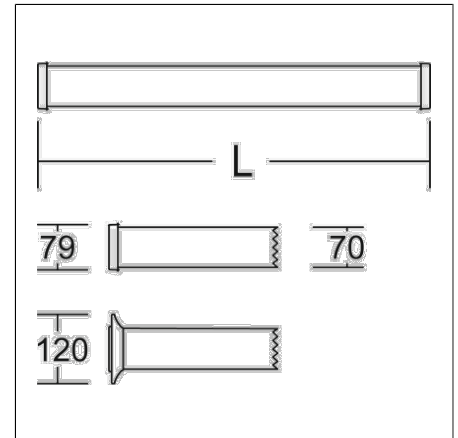

Schutzrohr Kunststoff (Polycarbonat) opal, schlagzäh. Endkappen aus Kunststoff (Polyamid) grau. Protektoren aus weichem Kunststoff an den Enden zum Schutz beim mobilen Einsatz. Homogene, weiche und blendreduzierte Ausleuchtung. Schwere Gummischlauchzuleitung H07RN-F für hohe mechanische Belastungen mit Netzstecker. Eine Steckdose ermöglicht den Anschluss weiterer Leuchten oder elektrischer Geräte. Durch Zubehör (optional) für Wand-, Decken- und Pendelmontage geeignet. Zur Leuchte ist immer ein Montagezubehör mit zu bestellen. Leuchte mit begrenzter Oberflächentemperatur nach DIN EN 60598-2-24. Notlichtfunktion: Bei einem Stromausfall schaltet die Leuchte in den Notlichtbetrieb mit reduziertem Leuchtenlichtstrom. Die maximale Leuchtdauer im Notlichtbetrieb beträgt bei vollständig geladenem Akku 120 min. Notlichtfunktion für Transport oder Lagerung deaktivierbar.

Produktdaten

Länge L	1070 mm
Durchmesser D	120 mm
Gewicht	3.55 kg
Lichtquelle	LED
Farbtemperatur	5000 K
Bemessungsleuchtenlichtstrom	3400 lm
Bemessungsleistung	24 W
Systemeffizienz	142 lm/W
Blendungsbewertungsindex UGR (4H 8H)	25,3
Ausstrahlwinkel	down 137°/103° up 180°/67°
Lebensdauer	50000 h (L90/B50)
Farbwiedergabeindex	80
Farbkonsistenz	4 SDCM
Photobiologische Sicherheit nach EN 62471	Risikogruppe 0
Betriebsgerät	Konverter
Steuerung	on/off
Spannung	220 - 240 V / 50 Hz, 60 Hz
Leuchten an Sicherung B10A	6
Leuchten an Sicherung B16A	12
Leuchten an Sicherung C10A	12
Leuchten an Sicherung C16A	24
Einschaltstrom / Einschaltzeit	26 A / 280 µs
CIE Flux Code / CEN Flux Code	41 70 89 88 100
Schutzart Ausgabe Neu (JS)	IP 54 Leuchte IP 44 Stecker
Schutzklasse	I
Glühdrahtprüfung	850 °C
Schlagschutz	IK08
Umgebungstemperatur	-20 °C bis +40 °C
Konformitätszeichen	CE
Steckdosen	1 x Typ F (CEE 7/3)
Zuleitung / Stecker	5 m, H07RN-F, 3 x 1,5 mm² / Typ E+F (CEE 7/7)
Zusatzfunktionen	mit TNF