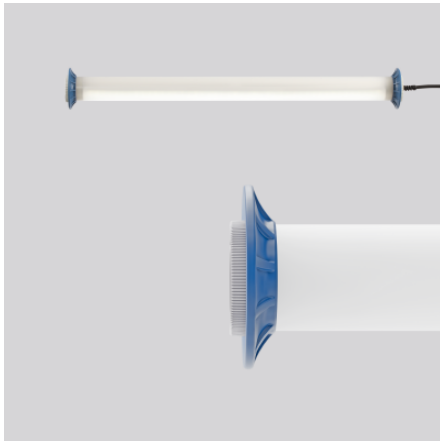

Schutzrohrleuchte

68A300CH-0062 | Schutzrohrleuchten

Schutzrohrleuchten
4017506094538
D 120, L 965

Deckenanbau, Pendel für schräge Decke,
Wandanbau
grau

Schutzrohr Kunststoff (Polycarbonat) opal, schlagzäh. Endkappen aus Kunststoff (Polyamid) grau. Protektoren aus weichem Kunststoff an den Enden zum Schutz beim mobilen Einsatz. Homogene, weiche und blendreduzierte Ausleuchtung. Betriebsgeräte integriert. Schwere Gummischlauchzuleitung H07RN-F für hohe mechanische Belastungen mit Netzstecker. Durch Zubehör (optional) für Wand-, Decken- und Pendelmontage geeignet. Zur Leuchte ist immer ein Montagezubehör mit zu bestellen. Leuchte mit begrenzter Oberflächentemperatur nach DIN EN 60598-2-24.

Produktdaten

Länge L	965 mm
Durchmesser D	120 mm
Gewicht	2.63 kg
Lichtquelle	LED
Farbtemperatur	5000 K
Bemessungsleuchtenlichtstrom	5100 lm
Bemessungsleistung	31 W
Systemeffizienz	165 lm/W
Blendungsbewertungsindex UGR (4H 8H)	26,9
Ausstrahlwinkel	down 139°/103° up 180°/96°
Lebensdauer	50000 h (L90/B50)
Farbwiedergabeindex	80
Farbkonsistenz	4 SDCM
Photobiologische Sicherheit nach EN 62471	Risikogruppe 0
Betriebsgerät	Konverter
Steuerung	on/off
Spannung	220 - 240 V / 50 Hz, 60 Hz
Leuchten an Sicherung B10A	22
Leuchten an Sicherung B16A	37
Leuchten an Sicherung C10A	38
Leuchten an Sicherung C16A	62
Einschaltstrom / Einschaltzeit	23 A / 176 µs
CIE Flux Code / CEN Flux Code	41 70 89 88 100
Schutzart Ausgabe Neu (JS)	IP 67
Schutzklasse	I
Glühdrahtprüfung	850°C - 30 Sekunden
Schlagschutz	IK08
Umgebungstemperatur	-20 °C bis +40 °C
Sicherheitszeichen	D-Zeichen
Konformitätszeichen	CE
Zuleitung / Stecker	5 m, H07RN-F, 3 x 1,5 mm² / Typ J (SN 441011, Typ13)
Schutzart	IP 67

68Z00005
Halteschelle aus Metall mit verstellbarer Gurtband-Aufhängung (L 330-550 mm), Set (2 Stück)

68Z00002
Halteschelle aus Metall mit Magnet (Set = 2 Stück)

68Z00007
Magnet-Halterung, Halteschelle aus Kunststoff mit gummiertem Magnet, Set (2 Stück)